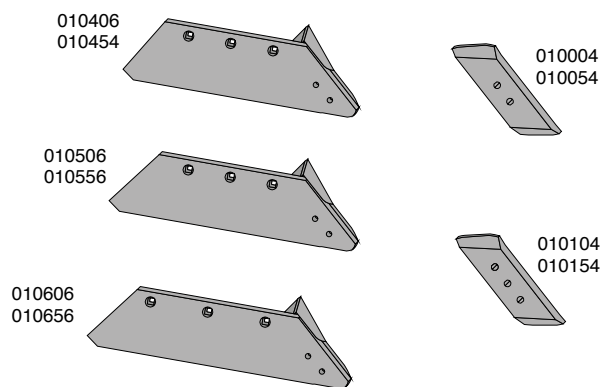

Sliddele passende til:

GOIZIN

Skær og spidser

Artikel nr.	Betegnelse
010406	EUROSKÆR 14" H
010456	EUROSKÆR 14" V
010506	EUROSKÆR 15" H
010556	EUROSKÆR 15" V
010606	EUROSKÆR 16" H
010656	EUROSKÆR 16" V
010004	EUROSPIDS H
010054	EUROSPIDS V
010104	EUROSPIDS H
010154	EUROSPIDS V

Forplovsskær

Artikel nr.	Betegnelse
010732D	Forplovsskær H
010782G	Forplovsskær V