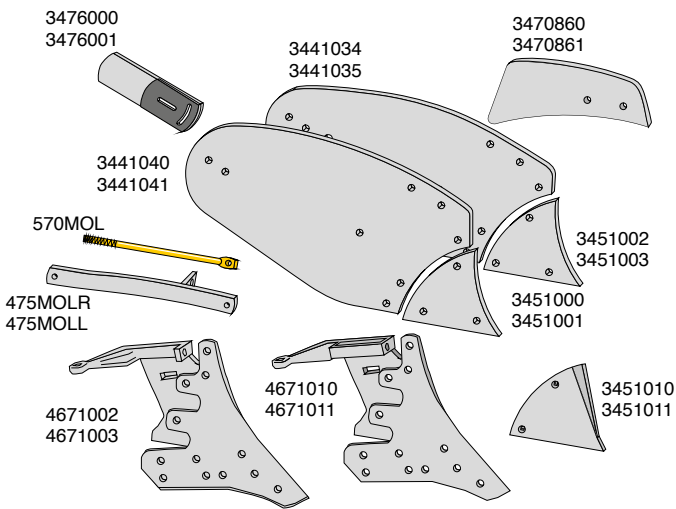

Sliddele passende til:

LEMKEN B underplov

Muldplader, brystplader og tilbehør

Artikel nr.	Betegnelse	BK.nr.
3470860	Turbo-halmskræller H	BK009
3470861	Turbo-halmskræller V	BK009
3476000	Muldpladeforlænger H	BK013
3476001	Muldpladeforlænger V	BK013
3441034	Muldplade H	BK005
3441035	Muldplade V	BK005
3441040	Muldplade H	BK019
3441041	Muldplade V	BK019
475MOLR	Streverbeslag H	
475MOLL	Streverbeslag V	
570MOL	Stagbolte til muldplade	
3451000	Brystplade H	BK007
3451001	Brystplade V	BK007
3451002	Brystplade H (10mm)	BK007
3451003	Brystplade V (10mm)	BK007
3451010	Brystplade H (8mm)	BK010
3451011	Brystplade V (8mm)	BK010
4671002	Plovfod H	BK140
4671003	Plovfod V	BK140
4671010	Plovfod H	BK140
4671011	Plovfod V	BK140