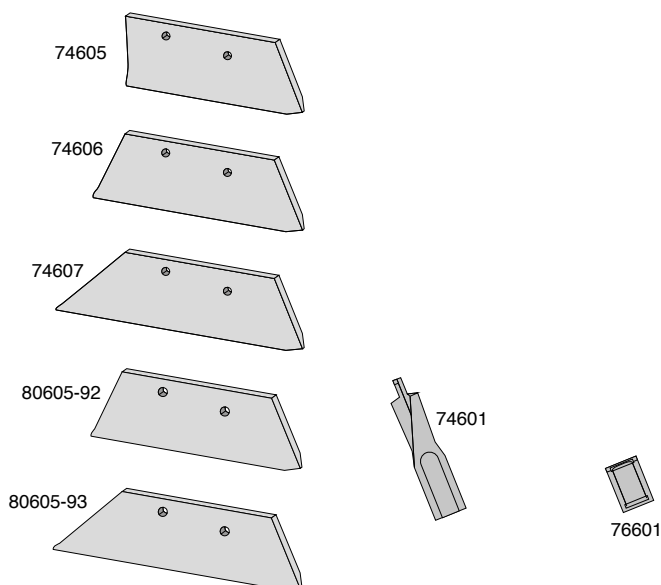

Artikel nr.	Betegnelse	BK.nr.
74605	SKÆR 12" H	BK119
74606	SKÆR 14" H	BK119
74607	SKÆR 16" H	BK119
80605-92	SKÆR 14" H	BK050
80605-93	SKÆR 16" H	BK050
74601	Spids, stålstøbt H	
76601	Påsvejsningsspids H	