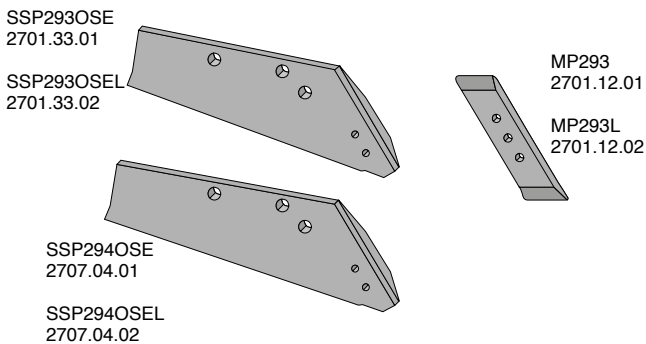

Skær og spidser

Artikel nr.	Betegnelse	BK.nr.
MP293	EUROSPIDS H	BK094
MP293L	EUROSPIDS V	BK094
SSP293OSE	EUROSKÆR H	BK037
SSP293OSEL	EUROSKÆR V	BK037
SSP294OSE	EUROSKÆR H	BK037
SSP294OSEL	EUROSKÆR V	BK037