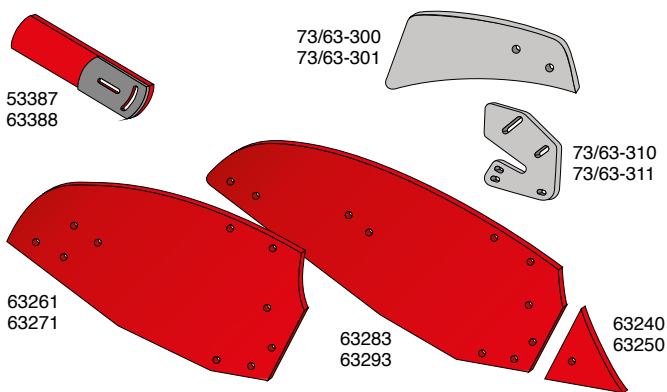

KVERNELAND underplov nr. 1 og 3

Muldplader, brystplader og tilbehør

Artikel nr.	Betegnelsen	BK.nr.
73/63-300	Turbo-halmskræller H	BK167
73/63-301	Turbo-halmskræller V	BK167
73/63-310	Halmskrællerbeslag H	
73/63-311	Halmskrællerbeslag V	
53387	Muldpladeforlænger H	BK082
63388	Muldpladeforlænger V	BK082
63283	Muldplade H nr.3	BK056
63293	Muldplade V nr.3	BK056
63261	Muldplade H nr.1	BK056
63271	Muldplade V nr.1	BK056
63240	Brystplade H	BK053
63250	Brystplade V	BK053