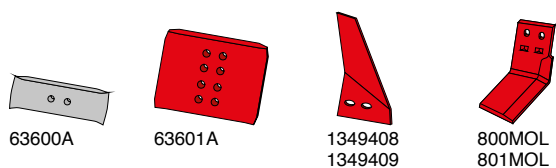

Redskaber til montering på landsiden

Artikel nr.	Betegnelse	BK.nr.
63600A	Landsideslidplade, vb. H&V	BK094
63601A	Landsideslidplade, vb. H&V	BK094
1349408	Furekniv H	BK052
1349409	Furekniv V	BK052
800MOL	Undergrundsløsner H	BK096
801MOL	Undergrundsløsner V	BK096