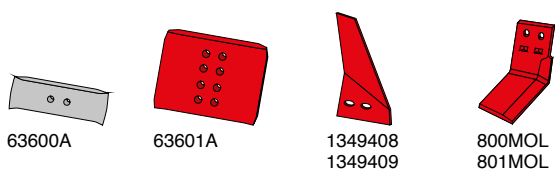

Redskaber til montering på landsiden

Artikel nr.	Betegnelse	BK.nr.
63600A	Landsideslidplade, vb. H&V	BK094
63601A	Landsideslidplade, vb. H&V	BK094
1349408	Furekniv H	BK052
1349409	Furekniv V	BK052
800MOL	Undergrundsløsner H	BK096
801MOL	Undergrundsløsner V	BK096