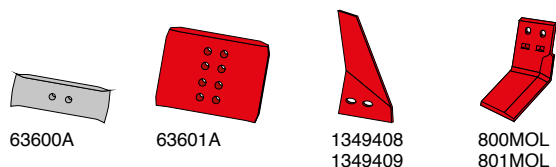

Redskaber til montering på landsiden

Artikel nr.	Betegnelse	BK.nr.
63600A	Landsideslidplade, vb. H&V	BK094
63601A	Landsideslidplade, vb. H&V	BK094
1349408	Furekniv H	BK052
1349409	Furekniv V	BK052
800MOL	Undergrunds løsner H	BK096
801MOL	Undergrunds løsner V	BK096