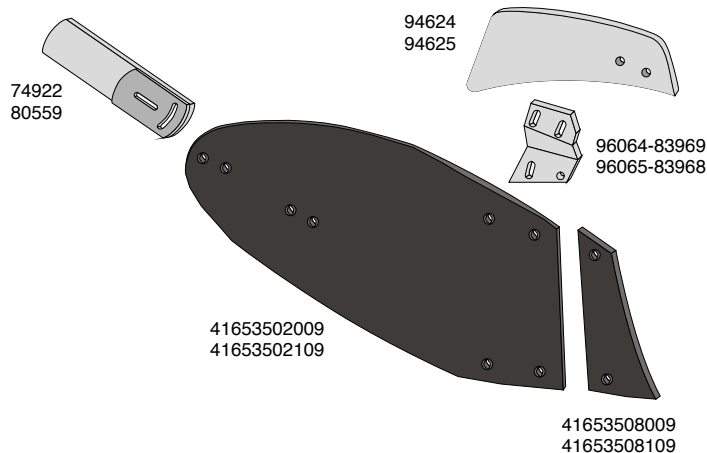

Sliddele passende til:

ÖVERUM XLD underplov

Muldplader, brystplader

Artikel nr.	Betegnelse	BK.nr.
41653502009	Muldplade H	
41653502109	Muldplade V	
41653508009	Brystplade H	
41653508109	Brystplade V	
96064-83969	Turbo-halmskræller H	BK167
96065-83968	Turbo-halmskræller V	BK167
94624	Halmskrællerbeslag H	BK082
94625	Halmskrællerbeslag V	BK082
74922	Muldpladeforlænger H	BK082
80559	Muldpladeforlænger V	BK082

Skær, spidser og tilbehør