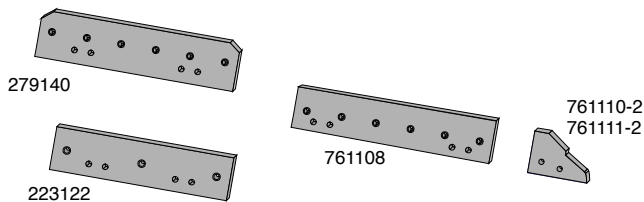

Landsider

Artikel nr.	Betegnelsen	BK.nr.
279140	Landside, vendbar H&V	BK099
223122	Landside, vendbar H&V	BK099
761108	Landside, vendbar H&V	BK099
761110-2	Landsidespids H	BK098
761111-2	Landsidespids V	BK098