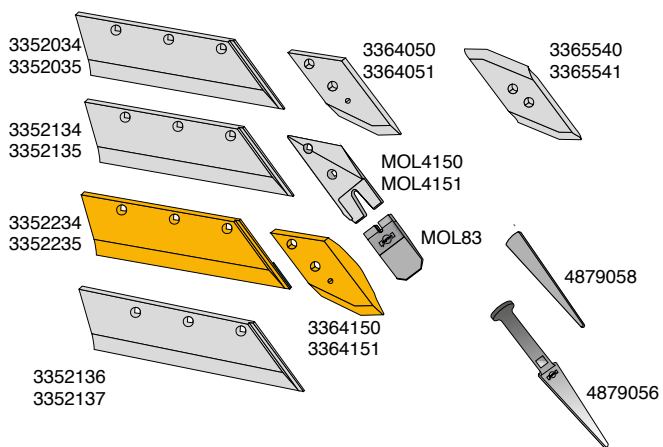

Skær og spidser

Artikel nr.	Betegnelse	BK.nr.
3365540	EUROSPIDS vendbar H	BK032
3365541	EUROSPIDS vendbar V	BK032
3364050	EUROSPIDS H	BK036
3364051	EUROSPIDS V	BK036
3364150	EUROCARBID M5 spids H	BK036
3364151	EUROCARBID M5 spids V	BK036
3352034	SKÆR M5 18" H	BK037
3352035	SKÆR M5 18" V	BK037
3352134	SKÆR M5 18" H 11mm	BK037
3352135	SKÆR M5 18" V 11mm	BK037
3352234	EUROCARBID M5 skær 18" H	BK037
3352235	EUROCARBID M5 skær 18" V	BK037
3352136	SKÆR M5 20" H	BK037
3352137	SKÆR M5 20" V	BK037
MOL4150	M7 holder H	BK036
MOL4151	M7 holder V	BK036
MOL83	M7 spids	
4879058	Kile til M7	
4879056	Kile med håndtag M7	