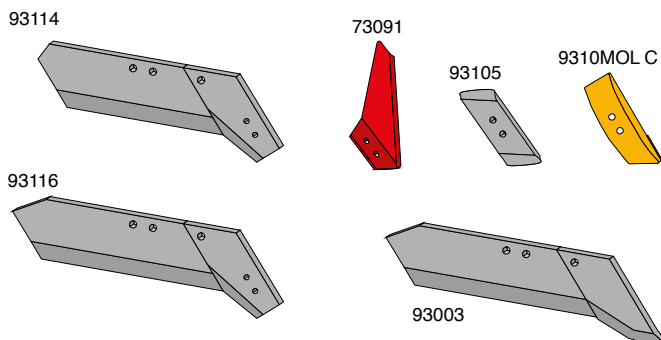

Sliddele passende til:

FRAUGDE CAX underplov

Skær, spidser og tilbehør

Artikel nr.	Betegnelse	BK.nr.
73091	Landsidekniv H	BK095
93105	EUROSPIDS H	BK094
9310MOLC	EUROCARBID M3 spids H	BK095
93114	Skærplade t/vend. spids 14" H	BK123
93116	Skærplade t/vend. spids 16" H	BK123
93003	Plovskær 16" H	BK123

Sliddele passende til:

FRAUGDE FK underplov

Skær, spidser og tilbehør

Artikel nr.	Betegnelse	BK.nr.
93047	Plovskær 14" H	BK123

Landside

Artikel nr.	Betegnelse	BK.nr.
93660	Landside H	BK125