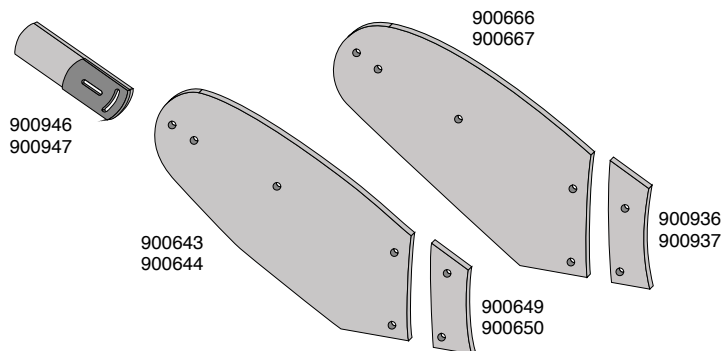

Sliddele passende til:

DOWDESWELL RCN, SCN, UCN underplov

Muldplader, brystplader og tilbehør

Artikel nr.	Betegnelse	BK.nr.
900946	Muldpladeforlænger H	BK075
900947	Muldpladeforlænger V	BK075
900666	Muldplade H, SCN	BK076
900667	Muldplade V, SCN	BK076
900643	Muldplade H, UCN	BK076
900644	Muldplade V, UCN	BK076
900936	Brystplade H, SCN	BK069
900937	Brystplade V, SCN	BK069
900649	Brystplade H, UCN	BK069
900650	Brystplade V, UCN	BK069