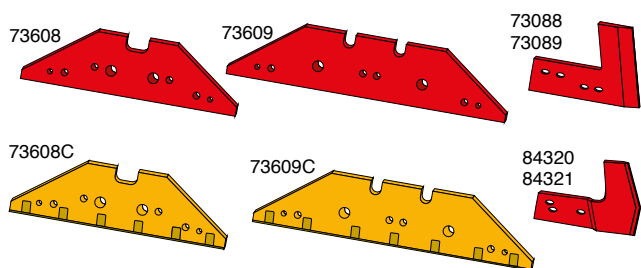

Landsider og landsidekniv

Artikel nr.	Betegnelse	BK.nr.
73608	Landside, kort H&V	BK111
73609	Landside, lang H&V	BK111
73088	Landsidekniv H	BK110
73089	Landsidekniv V	BK110
84320	Landsidekniv H	BK110
84321	Landsidekniv V	BK110
73608C	Landside, kort H&V	BK111
73609C	Landside, lang H&V	BK111