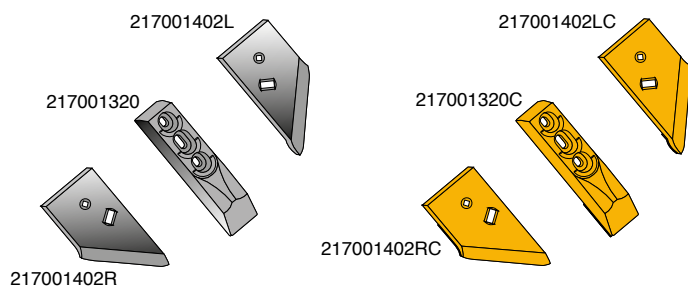

Sliddele passende til:

KVERNELAND grubber "S" model AGROMAT

Vingeskær og spidser

Artikel nr.	Betegnelse	BK.nr.
217001320	EUROSPIDS	
217001320C	EUROCARBID spids	
217001402R	Vingeskær H, bred	BK044
217001402L	Vingeskær V, bred	BK044
217001402RC	Vingeskær H, belagt	BK044
217001402LC	Vingeskær V, belagt	BK044

Sliddele passende til:

KVERNELAND Bonator grubber

Vingeskær og spidser