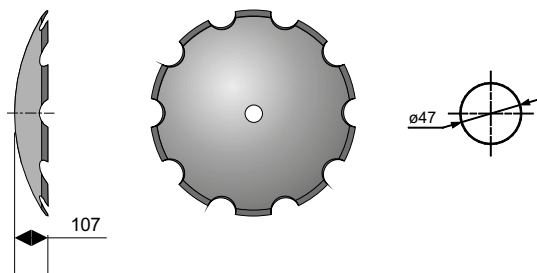

Sliddele passende til:

Standard disk, KVERNELAND, HORSCH, FORTSCHRITT

Disk

Artikel nr. 331354271
Betegnelse DISC, takket, Ø 660x6 mm
passer til: Fortschritt