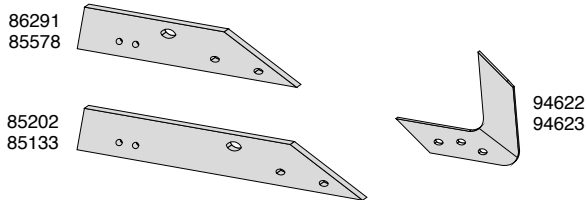

Landsider og landsidekniv

Artikel nr.	Betegnelse	BK.nr.
94622	Landsidekniv H	BK084
94623	Landsidekniv V	BK084
86291	Landside, kort H	BK073
85578	Landside, kort V	BK073
85202	Landside, lang H	BK073
85133	Landside, lang V	BK073