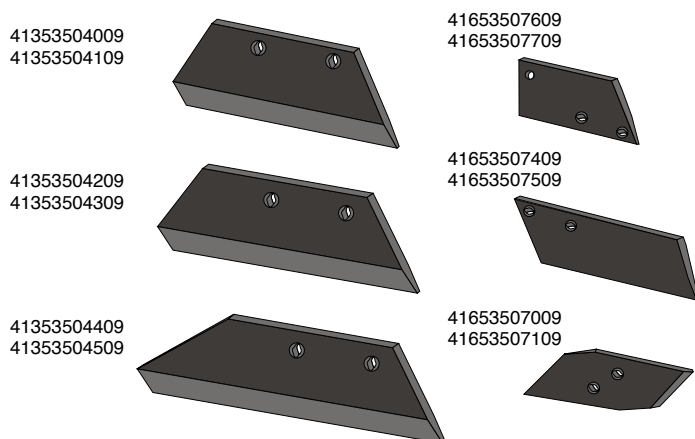

Artikel nr.	Betegnelse	BK.nr.
41653507009	EUROSPIDS H	
41653507109	EUROSPIDS V	
41653507409	EUROSPIDS vb. H	
41653507509	EUROSPIDS vb. V	
41653507609	Spids fæste H	
41653507709	Spids fæste V	
41353504009	EUROSKÆR 16" H	
41353504109	EUROSKÆR 16" V	
41353504209	EUROSKÆR 18" H	
41353504309	EUROSKÆR 18" V	
41353504409	EUROSKÆR 20" H	
41353504509	EUROSKÆR 20" V