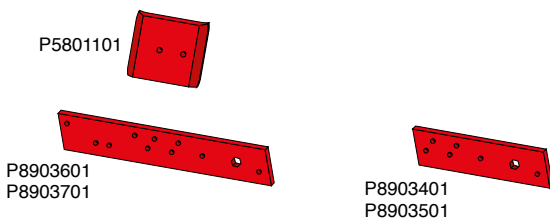

Landsider

Artikel nr.	Betegnelse	BK.nr.
P5801101	Landsideslidplade H&V	BK146
P8903401	Landside, kort H	BK104
P8903501	Landside, kort V	BK104
P8903601	Landside, lang H	BK104
P8903701	Landside, lang V	BK104