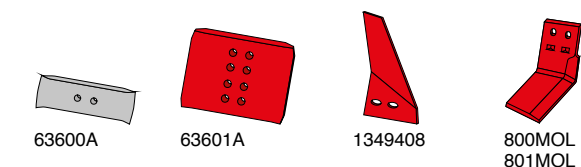

Redskaber til montering på landsiden

Artikel nr.	Betegnelse	BK.nr.
63600A	Landsideslidplade, vb. H&V	BK094
63601A	Landsideslidplade, vb. H&V	BK094
1349408	Furekniv H	BK052
1349409	Furekniv V	BK052
800MOL	Undergrundslosner H	BK096
801MOL	Undergrundslosner V	BK096