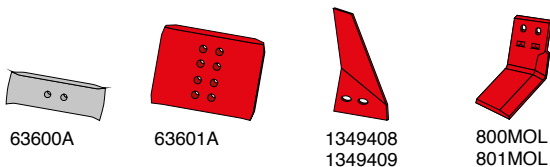

Redskaber til montering på landsiden

Artikel nr.	Betegnelse	BK.nr.
63600A	Landsideslidplade, vb. H&V	BK094
63601A	Landsideslidplade, vb. H&V	BK094
1349408	Furekniv H	BK052
1349409	Furekniv V	BK052
800MOL	Undergrundsløsner H	BK096
801MOL	Undergrundsløsner V	BK096

Ved du at...
dine landsider holder tre til fire gange længere hvis du bruger Mølbro's landsideplader 63600A eller 63601A?