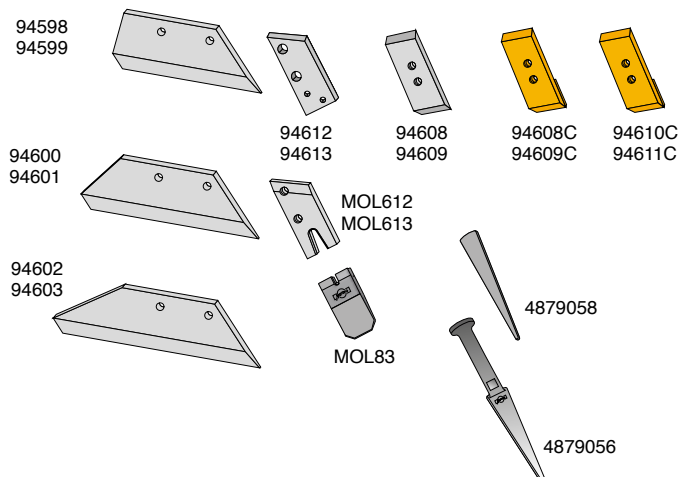

Skær, spidser og tilbehør

Artikel nr.	Betegnelse	BK.nr.
94608	EUROSPIDS H	BK086
94609	EUROSPIDS V	BK086
94608C	EUROCARBID spids H	BK069
94609C	EUROCARBID spids V	BK069
94610C	EUROSPIDS M5 H	
94611C	EUROSPIDS M5 V	
94612	Fæste H	BK069
94613	Fæste V	BK069
MOL612	M7 holder H	BK069
MOL613	M7 holder V	BK069
MOL83	M7 spids	
4879058	Kile til M7	
4879056	Kile med håndtag M7	
94598	M7 SKÆR 14" H	BK052
94599	M7 SKÆR 14" V	BK052
94600	M7 SKÆR 16" H	BK052
94601	M7 SKÆR 16" V	BK052
94602	M7 SKÆR 18" H	BK052
94603	M7 SKÆR 18" V	BK052