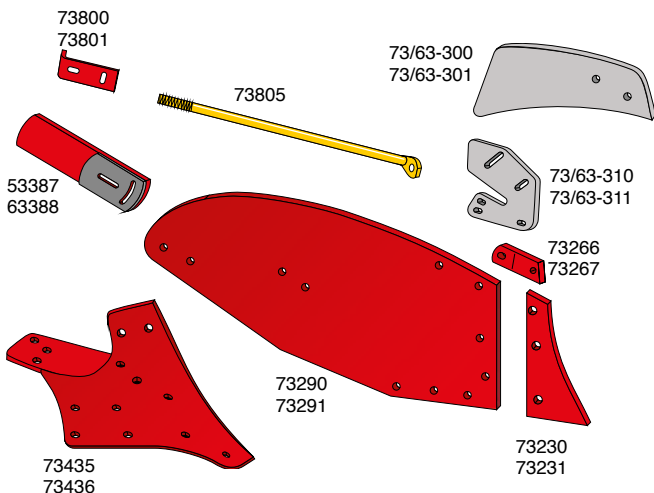

Sliddele passende til:

KVERNELAND underplov nr. 12 og 19

Muldplader, brystplader og tilbehør

Artikel nr.	Betegnelse	BK.nr.
73/63-300	Turbo-halmskræller H	BK167
73/63-301	Turbo-halmskræller V	BK167
73/63-310	Halmskrællerbeslag H	
73/63-311	Halmskrællerbeslag V	
53387	Muldpladeforlænger H	BK082
63388	Muldpladeforlænger V	BK082
73290	Muldplade H nr.12,19 14"-20"	BK059
73291	Muldplade V nr.12,19 14"-20"	BK059
73800	Muldpladebeslag H	BK113
73801	Muldpladebeslag V	BK113
73805	Strever H&V	BK156
73230	Brystplade H	BK058
73231	Brystplade V	BK058
73266	Bindestykke t/brystplade H	
73267	Bindestykke t/brystplade V	
73435	Plovfod H	
73436	Plovfod V