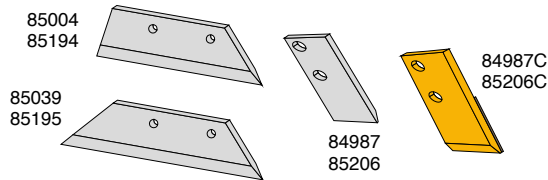

Skær og spidser

Artikel nr.	Betegnelse	BK.nr.
85004	Skærplade 16" H	BK052
85194	Skærplade 16" V	BK052
85039	Skærplade 18" H	BK052
85195	Skærplade 18" V	BK052
84987C	EUROCARBID spids H	BK031
85206C	EUROCARBID spids V	BK031
84987	EUROSPIDS H	BK031
85206	EUROSPIDS V	BK031