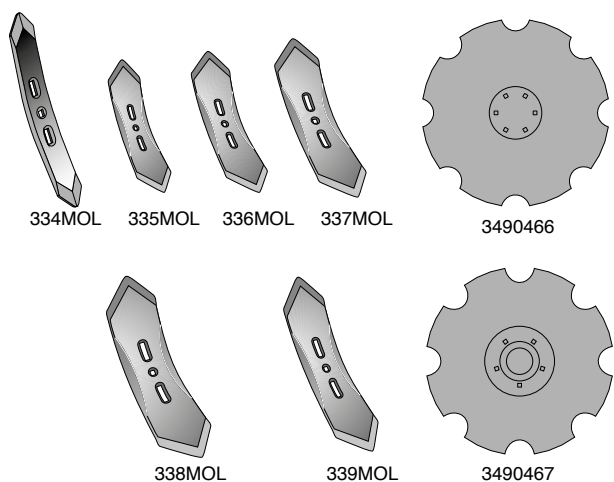

LEMKEN grubber

Spidser og rulleskær

Artikel nr.	Betegnelse	BK.nr.
334MOL	EUROSPIDS vendbar, 16 x 60 x 490mm	BK034
335MOL	EUROSPIDS vendbar, 12 x 80 x 420mm	BK034
336MOL	EUROSPIDS vendbar, 12 x 100 x 420mm	BK034
337MOL	EUROSPIDS vendbar, 10 x 120 x 455mm	BK034
338MOL	EUROSPIDS vendbar, 10 x 130 x 485mm	BK034
339MOL	EUROSPIDS vendbar, 12 x 100 x 480mm	BK034
3490466	Konkavt rulleskær, takket Ø625mm	
3490467	Konkavt rulleskær, takket Ø625mm	

Sliddele passende til:

LEMKEN-KOMPAKTOR

Spids

Artikel nr.	Betegnelse	BK.nr.
3374356	Gåsefodsskær 250 x 5mm	BK017

Sliddele passende til:

LEMKEN såmaskiner

Såskær

Artikel nr.	Betegnelse
3490010	Rulleskær, Ø350mm