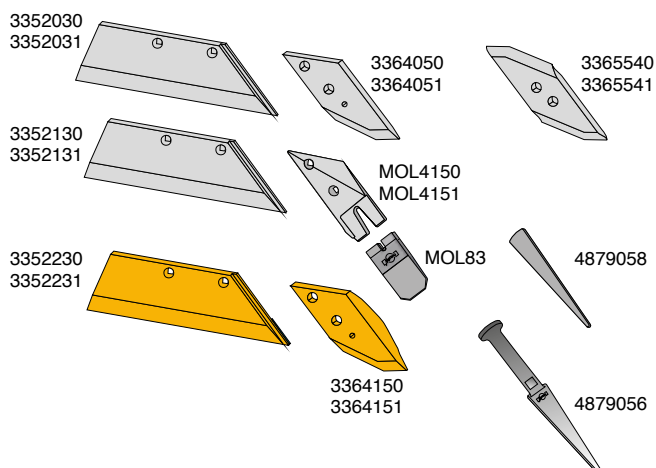

Skær og spidser

Artikel nr.	Betegnelse	BK.nr.
3365540	EUROSPIDS vendbar H	BK032
3365541	EUROSPIDS vendbar V	BK032
3364050	EUROSPIDS H	BK036
3364051	EUROSPIDS V	BK036
3364150	EUROCARBID M5 spids H	BK036
3364151	EUROCARBID M5 spids V	BK036
3352030	EUROSKÆR M5 18" H	BK036
3352031	EUROSKÆR M5 18" V	BK036
3352130	EUROSKÆR M5 18" H (11mm)	BK036
3352131	EUROSKÆR M5 18" V (11mm)	BK036
3352230	EUROCARBID M5 skær 18" H	BK036
3352231	EUROCARBID M5 skær 18" V	BK036
MOL4150	M7 holder H	BK036
MOL4151	M7 holder V	BK036
MOL83	M7 spids	
4879058	Kile til M7	
4879056	Kile med håndtag M7