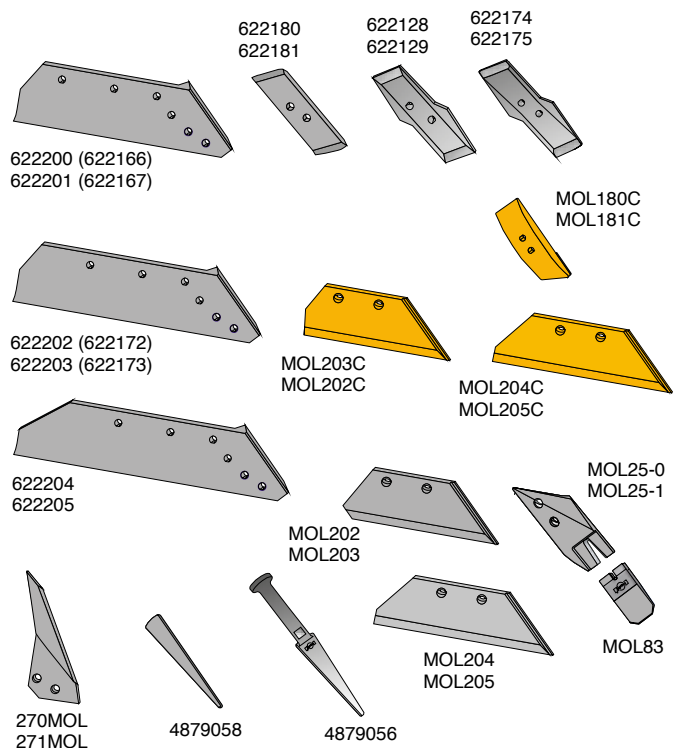

Skær og spidser

Artikel nr.	Betegnelse	BK.nr.
622200	EUROSKÆR 14" H,	BK113
622201	EUROSKÆR 14" V,	BK113
622202	EUROSKÆR 16" H,	BK113
622203	EUROSKÆR 16" V,	BK113
622204	EUROSKÆR 18" H	BK113
622205	EUROSKÆR 18" V	BK113
622128	EUROSPIDS Z-profil H	BK095
622129	EUROSPIDS Z-profil V	BK095
622174	EUROSPIDS Z-profil forstærk. H	BK095
622175	EUROSPIDS Z-profil forstærk. V	BK095
622180	EUROSPIDS H	BK095
622181	EUROSPIDS V	BK095
MOL180C	EUROCARBID M3 spids H	BK095
MOL181C	EUROCARBID M3 spids V	BK095
MOL202C	EUROCARBID M5/M7 skær 16" H	BK165
MOL203C	EUROCARBID M5/M7 skær 16" V	BK165
MOL204C	EUROCARBID M5/M7 skær 18" H	BK165
MOL205C	EUROCARBID M5/M7 skær 18" V	BK165
MOL202	SKÆR M5/M7 16" H	BK165
MOL203	SKÆR M5/M7 16" V	BK165
MOL204	SKÆR M5/M7 18" H	BK165
MOL205	SKÆR M5/M7 18" V	BK165
MOL25-0	M7 holder H	BK166
MOL25-1	M7 holder V	BK166
MOL83	M7 spids	BK166
4879058	Kile til M7	BK166
4879056	Kile med håndtag M7	BK166
270MOL	Landsidekniv H	BK166
271MOL	Landsidekniv V	BK166

Til KUHN EUROSKÆR kan anvendes både KUHN landsidespidser 223120/223121 - 223120MOL/223121MOL