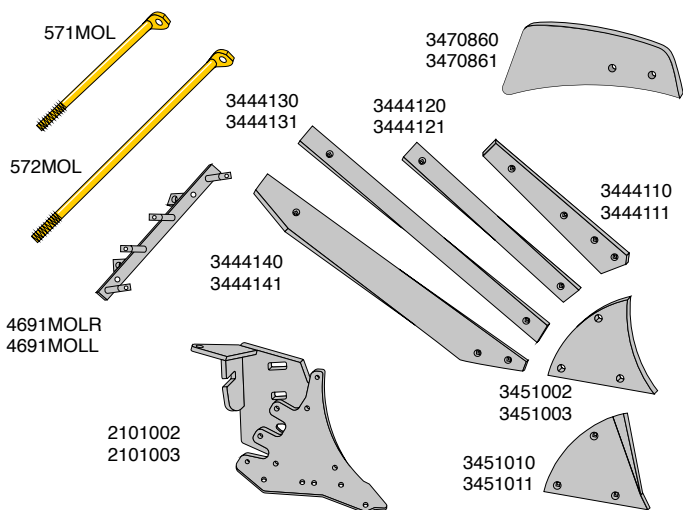

Sliddele passende til:

RABEWERK universal plov (Lemken)

Muldplader, brystplader og tilbehør

Artikel nr.	Betegnelse	BK.nr.
3470860	Turbo-halmskræller H	BK009
3470861	Turbo-halmskræller V	BK009
4691MOLR	Ristestøtte m/stagbolte H	
4691MOLL	Ristestøtte m/stagbolte V	
571MOL	Stagbolte til ristestøtte, kort	
572MOL	Stagbolte til ristestøtte, lang	
3451002	Brystplade H 10mm	BK007
3451003	Brystplade V 10mm	BK007
3451010	Brystplade H 8mm	BK010
3451011	Brystplade V 8mm	BK010
3444110	Muldpladerist H	BK006
3444111	Muldpladerist V	BK006
3444120	Muldpladerist H	BK172
3444121	Muldpladerist V	BK172
3444130	Muldpladerist H	BK172
3444131	Muldpladerist V	BK172
3444140	Muldpladerist H	BK173
3444141	Muldpladerist V	BK173
2101002	Plovfod H	BK140
2101003	Plovfod V	BK140