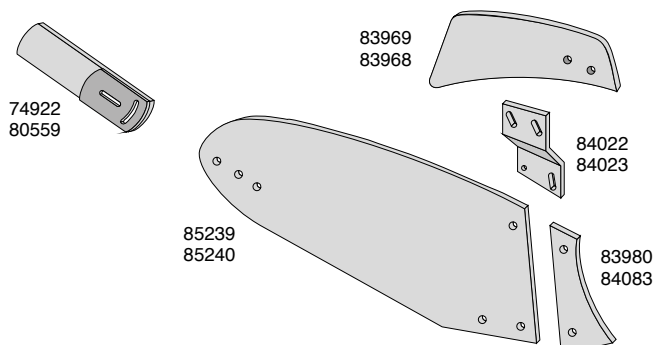

Sliddele passende til:

AGROLUX FK underplov

Muldplader, brystplader og tilbehør

Artikel nr.	Betegnelse	BK.nr.
83969	Turbo-halmskræller H	BK167
83968	Turbo-halmskræller V	BK167
84022	Halmskrællerbeslag H	
84023	Halmskrællerbeslag V	
85239	Muldplade H	BK063
85240	Muldplade V	BK063
74922	Muldpladeforlænger H	BK082
80559	Muldpladeforlænger V	BK082
83980	Brystplade H	BK065
84083	Brystplade V	BK065