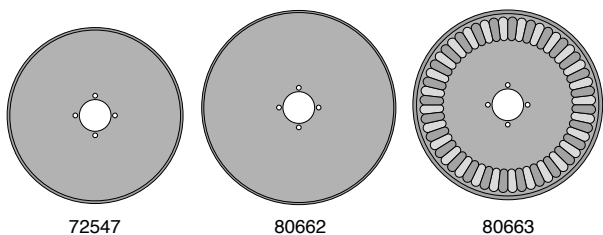

Rulleskær og tilbehør

Artikel nr.	Betegnelse
72547	Rulleskær 18" H&V
80662	Rulleskær 20" H&V
80663	Rulleskær, rillet 20" H&V