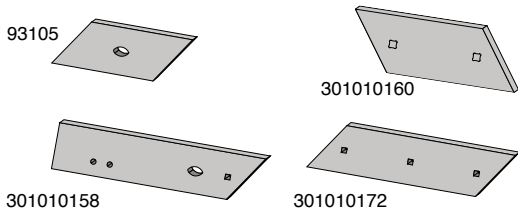

Landsider

Artikel nr.	Betegnelse	BK.nr.
301010171	Landside, kort H	BK134
301010158	Landside, lang H	BK133
301010172	Landside, lang H	BK036
301010160	Landside H	BK036