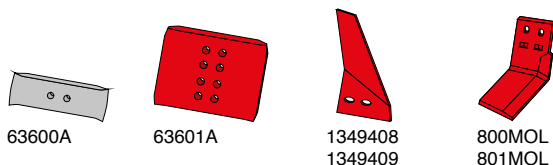

Redskaber til montering på landsiden

Artikel nr.	Betegnelse	BK.nr.
63600A	Landsideslidplade, vb. H&V	BK094
63601A	Landsideslidplade, vb. H&V	BK094
1349408	Furekniv H	BK052
1349409	Furekniv V	BK052
800MOL	Undergrundsløsner H	BK096
801MOL	Undergrundsløsner V	BK096