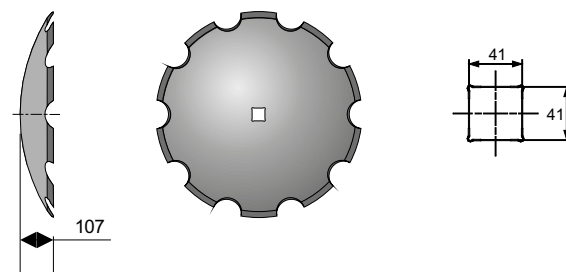

MDU3-660-6 DISC, takket, Ø 660x6 mm
passer til:
Dalbo 72387 (41x41)
Rabe 64423202 (30x30)
Kverneland KK121220R (40x40)