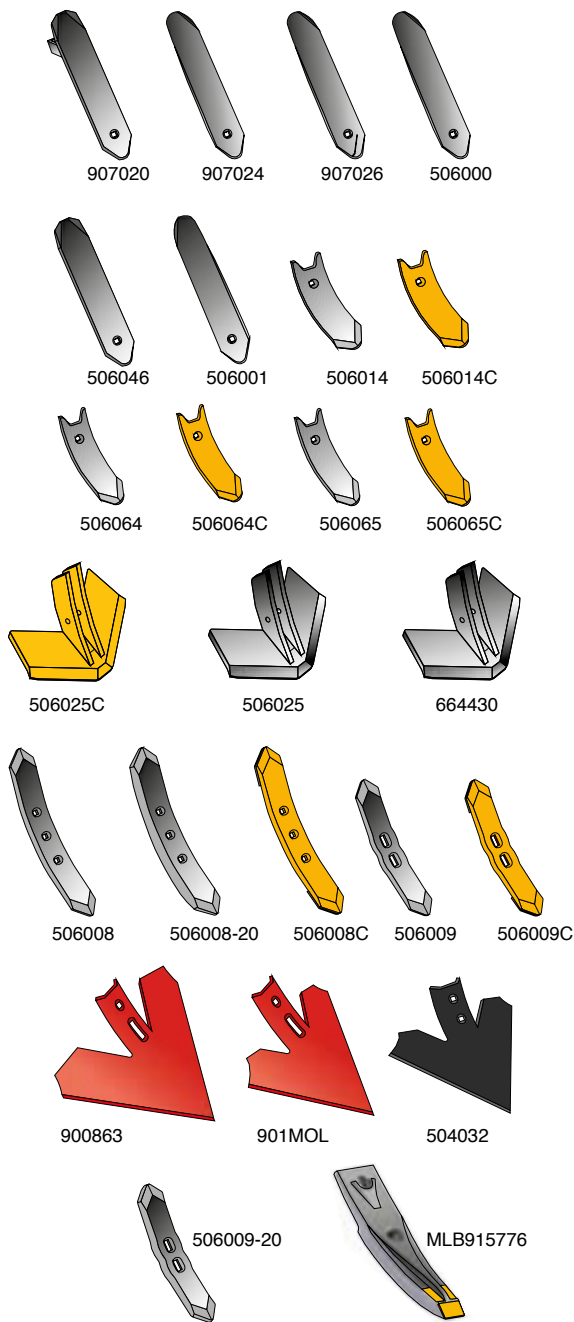

Sliddele passende til:

KÖCKERLING grubber og standard grubber

Ledeskær, vingskær og spidser

Artikel nr.	Betegnelse	BK.nr.
907020	Ledeskær center med bøjle	BK148
907024	Ledeskær V	BK148
907026	Ledeskær H	BK148
506000	Ledeskær H	BK148
506001	Ledeskær V	BK148
506046	Ledeskær center	BK148
506014	EUROSPIDS, 12 x 100 x 288mm	BK148
506014C	EUROCARBID spids, 12 x 100 x 288mm	BK148
506064	EUROSPIDS, 12 x 80 x 288mm	BK148
506064C	EUROSPIDS, 14 x 80 x 288mm	BK148
506065	EUROCARBID spids, 14 x 80 x 288mm	BK148
506065C	EUROCARBIDE spids, 14 x 80 x 288mm	BK148
506025	Vingskær 350mm	
506025C	EUROCARBID vingskær 350mm	
664430	Vingskær 350mm	
506008	EUROSPIDS vendbar, 16 x 60 x 495mm	BK046
506008C	EUROCARBIDE spids vendbar, 16 x 60 x 495mm	BK046
506008-20	EUROSPIDS vendbar, 20 x 60 x 495mm	BK046
506009	EUROSPIDS vendbar, 15 x 55 x 410mm	BK046
506009C	EUROCARBIDE spids vendbar 15 x 55 x 410mm	BK046
506009-20	EUROSPIDS vendbar, 20 x 55 x 410mm	BK046
900863	Gåsefodsskær, skærbredde 460mm	BK047
901MOL	Gåsefodsskær, skærbredde 310mm	BK047
504032	Gåsefodsskær, 205 x 197 x 6mm	
506009-20		
MLB915776		
MLB915776	EUROSPIDS med hårdmetalplatter 80x20mm	BK177

Ved du at...
Molbro laver ledeskær til Köckerling med en åben bøjle? Dette gør at du ikke behøver at afmontere spidsen for at skifte ledeskær.