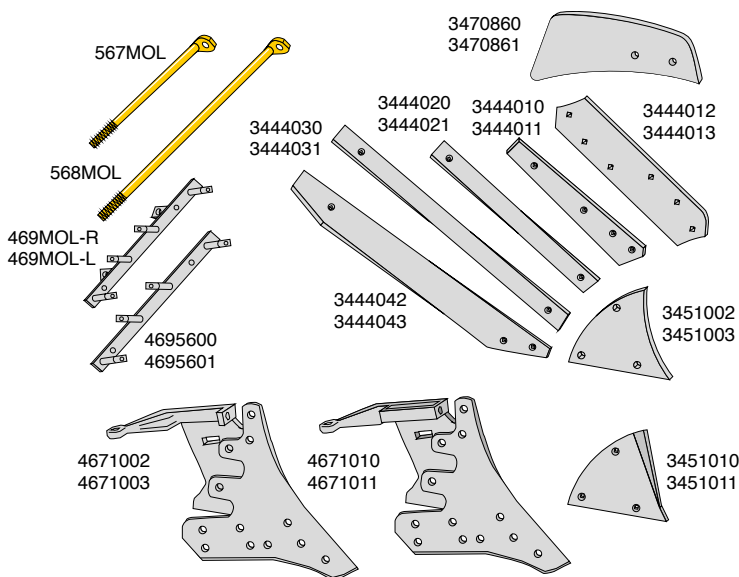

Sliddele passende til:

LEMKEN BS 42 underplov

Muldplader, brystplader og tilbehør

Artikel nr.	Betegnelse	BK.nr.
3470860	Turbo-halmskræller H	BK009
3470861	Turbo-halmskræller V	BK009
469MOL-R	Ristestøtte m/stagbolte H	BK141
469MOL-L	Ristestøtte m/stagbolte V	BK141
4695600	Ristestøtte H	
4695601	Ristestøtte V	
567MOL	Stagbolte til ristestøtte, kort	
568MOL	Stagbolte til ristestøtte, lang	
3451002	Brystplade H 10mm	BK007
3451003	Brystplade V 10mm	BK007
3451010	Brystplade H 8mm	BK010
3451011	Brystplade V 8mm	BK010
3444010	Muldpladerist H	BK172
3444011	Muldpladerist V	BK172
3444020	Muldpladerist H	BK172
3444021	Muldpladerist V	BK172
3444030	Muldpladerist H	BK172
3444031	Muldpladerist V	BK172
3444042	Muldpladerist H	BK173
3444043	Muldpladerist V	BK173
3444012	Toprist vendbar H	BK006
3444013	Toprist vendbar V	BK006
4671002	Plovfod H	BK140
4671003	Plovfod V	BK140
4671010	Plovfod H	BK140
4671011	Plovfod V	BK140