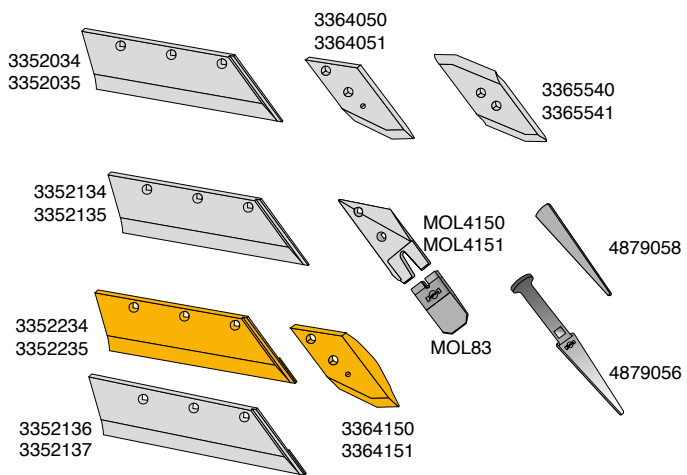

Skær og spidser

Artikel nr.	Betegnelse	BK.nr.
3365540	EUROSPIDS vendbar H	BK032
3365541	EUROSPIDS vendbar V	BK032
3364050	EUROSPIDS H	BK036
3364051	EUROSPIDS V	BK036
3364150	EUROCARBID M5 spids H	BK036
3364151	EUROCARBID M5 spids V	BK036
3352034	EUROSKÆR M5 18" H	BK037
3352035	EUROSKÆR M5 18" V	BK037
3352134	EUROSKÆR M5 18" H 11mm	BK037
3352135	EUROSKÆR M5 18" V 11mm	BK037
3352234	EUROCARBID M5 skær 18" H	BK037
3352235	EUROCARBID M5 skær 18" V	BK037
3352136	EUROSKÆR M5 20" H	BK037
3352137	EUROSKÆR M5 20" V	BK037
MOL4150	M7 holder H	BK036
MOL4151	M7 holder V	BK036
MOL83	M7 spids	
4879058	Kile til M7	
4879056	Kile med håndtag M7