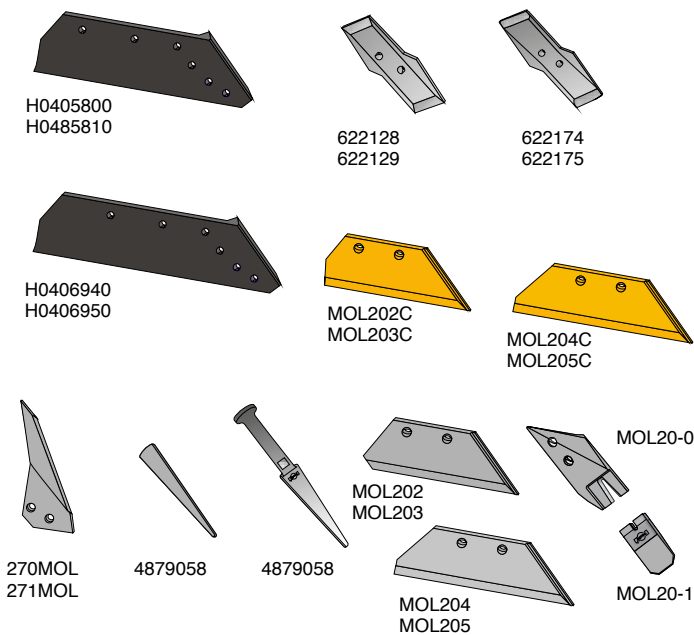

Skær, spidses og tilbehør

Artikel nr.	Betegnelse	BK.nr.
622174	OLYMPIC SPIDS H	BK095
622175	OLYMPIC SPIDS V	BK095
622128	MARATHON SPIDS H	BK095
622129	MARATHON SPIDS V	BK095
H0405800	EUROSKÆR t/vb. spids 16" H	
H0485810	EUROSKÆR t/vb. spids 16" V	
H0406940	EUROSKÆR t/vb. spids 18" H	
H0406950	EUROSKÆR t/vb. spids 18" V	
MOL202C	EUROCARBIDSKÆR M5 16" H	BK165
MOL203C	EUROCARBIDSKÆR M5 16" V	BK165
MOL204C	EUROCARBIDSKÆR M5 18" H	BK165
MOL205C	EUROCARBIDSKÆR M5 18" V	BK165
MOL202	EUROSKÆR M5 16" H	BK165
MOL203	EUROSKÆR M5 16" V	BK165
MOL204	EUROSKÆR M5 18" H	BK165
MOL205	EUROSKÆR M5 18" V	BK165
MOL20-0	M7-holder H	BK166
MOL20-1	M7-holder V	BK166
MOL83	M7 spids	
4879058	Kile til M7	
4879056	Kile med håndtag M7	
270MOL	Landsidekniv H	BK096
271MOL	Landsidekniv V	BK096