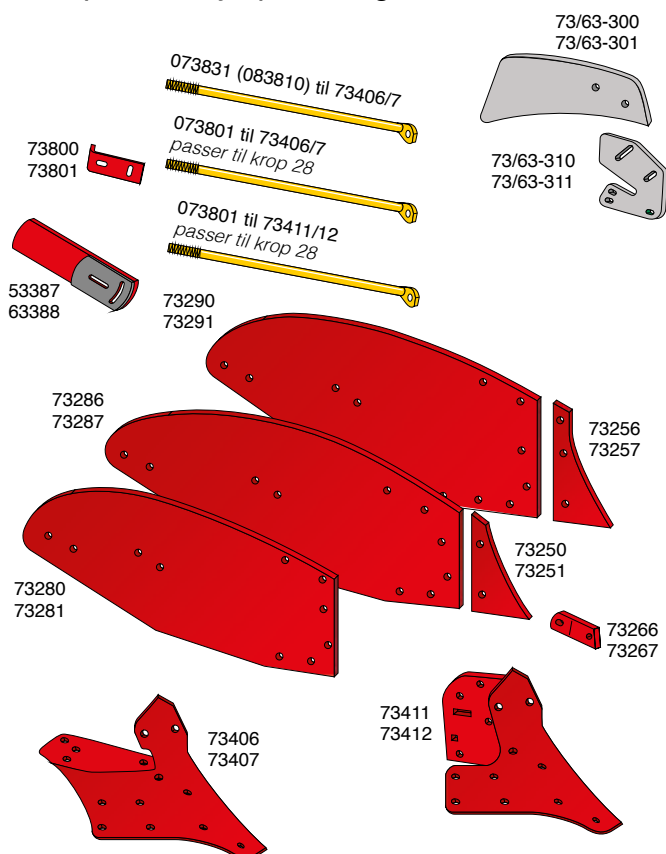

KVERNELAND underplov nr. 8 og 9

Muldplader, brystplader og tilbehør

Artikel nr.	Betegnelse	BK.nr.
73/63-300	Turbo-halmskræller H	BK167
73/63-301	Turbo-halmskræller V	BK167
73/63-310	Halmskrællerbeslag H	
73/63-311	Halmskrællerbeslag V	
073801	Strever H&V (for plovfod 73406/7)	BK156
73803	Strever H&V (for plovfod 73411/12)	BK156
073831	Strever H&V (for plovfod 73406/7)	BK156
083810	Strever H&V (for plovfod 73406/7)	BK156
73800	Streverbeslag H	BK113
73801	Streverbeslag V	BK113
53387	Muldpladeforlænger H	BK082
63388	Muldpladeforlænger V	BK082
73290	Muldplade H nr.9 14"-20"	BK059
73291	Muldplade V nr.9 14"-20"	BK059
73286	Muldplade H nr.8 14"-20"	BK056
73287	Muldplade V nr.8 14"-20"	BK056
73280	Muldplade H nr.8 12"	BK056
73281	Muldplade V nr.8 12"	BK056
73256	Brystplade H	BK154
73257	Brystplade V	BK154
73250	Brystplade H	BK058
73251	Brystplade V	BK058
73266	Bindestykke t/brystplade H	BK052
73267	Bindestykke t/brystplade V	BK052
73411	Plovfod H	
73412	Plovfod V	
73406	Plovfod H	
73407	Plovfod V	

Ved du at...
Mølbro's Euroskær understøtter
spidsen optimalt og giver spidsen
en unik evne til at angribe jorden,
også når det er tørt?