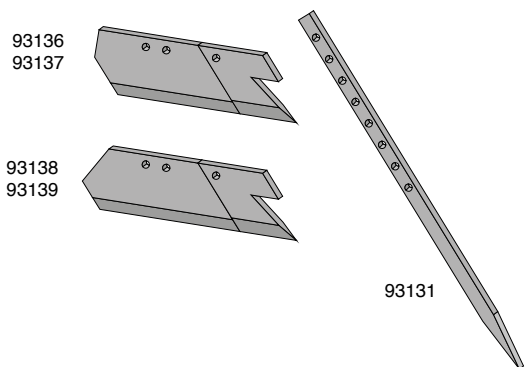

Skær og spidser

Artikel nr.	Betegnelse	BK.nr.
93131	Mejselspids H&V	
93136	Skærplade til mejselspids 14" H	BK099
93137	Skærplade til mejselspids 14" V	BK099
93138	Skærplade til mejselspids 16" H	BK099
93139	Skærplade til mejselspids 16" V	BK099