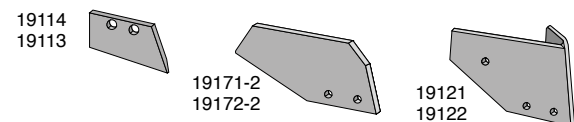

Forplovsskær og forplovsmuldplader

Artikel nr.	Betegnelse	BK.nr.
19114	Forplovsskær H	BK052
19113	Forplovsskær V	BK052
19172-2	Forplovmuldplader H	BK052
19171-2	Forplovmuldplader V	BK052
19122	Forplovmuldplader H	
19121	Forplovmuldplader V