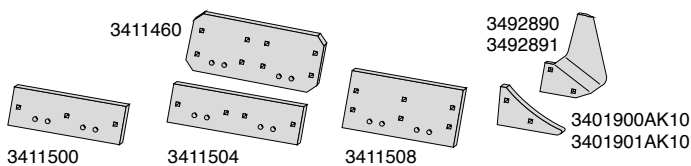

Landsider og landsidekniv

Artikel nr.	Betegnelse	BK.nr.
3401900AK10	Landside, forreste H	BK008
3401901AK10	Landside, forreste V	BK008
3411500	Landside, kort H&V	BK036
3411504	Landside, lang H&V	BK036
3411508	Landside, høj H&V	BK037
3411460	Landside, høj H&V	BK037
3492890	Landsidekniv H	BK003
3492891	Landsidekniv V	BK003