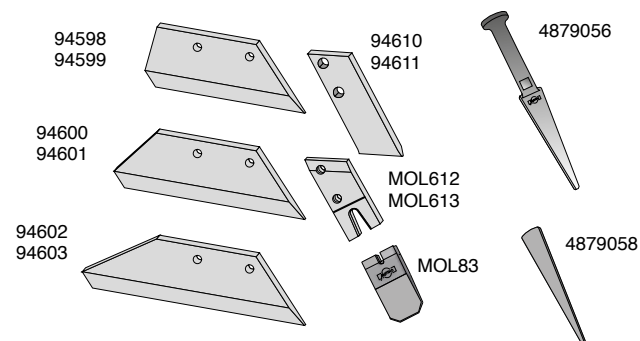

Ved du at...
dine landsider holder tre til fire gange længere hvis du bruger Mølbro's landsideplader 63600A eller 63601A?

Sliddele passende til:

AGROLUX AX underplov

Muldplader, brystplader og tilbehør

Artikel nr.	Betegnelse	BK.nr.
74922	Muldpladeforlænger H	BK082
80559	Muldpladeforlænger V	BK082
96064	Turbo-halmskræller H	BK167
96065	Turbo-halmskræller V	BK167
94624	Halmskrællerbeslag H	BK082
94625	Halmskrællerbeslag V	BK082
94594	Muldplade H	BK066
94595	Muldplade	BK066
94596	Brystplade H	BK052
94597	Brystplade V	BK052

Skær og spidser

Artikel nr.	Betegnelse	BK.nr.
94598	Skærplade 14" H	BK052
94599	Skærplade 14" V	BK052
94600	Skærplade 16" H	BK052
94601	Skærplade 16" V	BK052
94602	Skærplade 18" H	BK052
94603	Skærplade 18" V	BK052
94610	EUROSPIDS H	BK031
94611	EUROSPIDS V	BK031
MOL612	M7 holder H	BK031
MOL613	M7 holder V	BK031
MOL83	M7 spids	BK031
4879058	Kile til M7	
4879056	Kile med håndtag M7	