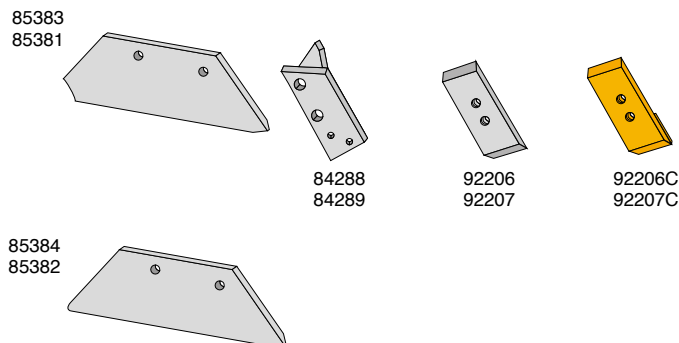

Skær, spidser og tilbehør

Artikel nr.	Betegnelse	BK.nr.
92206	EUROSPIDS H	BK069
92207	EUROSPIDS V	BK069
92206C	EUROCARBID spids H	BK069
92207C	EUROCARBID spids V	BK069
84288	Fæste H	BK055
84289	Fæste V	BK055
85383	SKÆR 16" H	BK052
85381	SKÆR 16" V	BK052
85384	SKÆR 18" H	BK052
85382	SKÆR 18" V	BK052