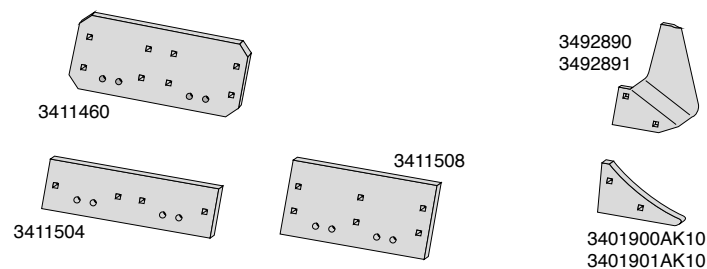

Landsider og landsidekniv

Artikel nr.	Betegnelse	BK.nr.
3401900AK10	Landside, forreste H	BK008
3401901AK10	Landside, forreste V	BK008
3411508	Landside, høj H&V	BK037
3411504	Landside, lang H&V	BK036
3411460	Landside, høj H&V	BK037
3492890	Landsidekniv H	BK003
3492891	Landsidekniv V	BK003