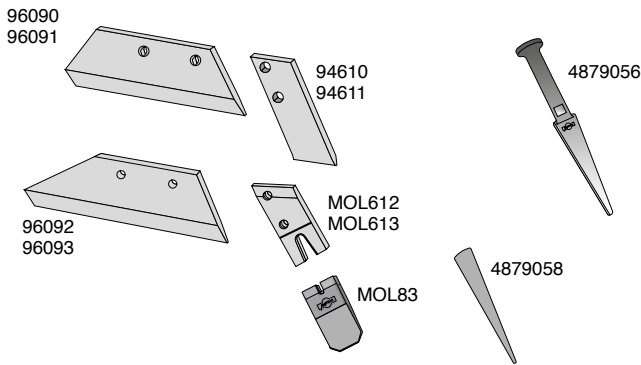

Skær og spidser

Artikel nr.	Betegnelse	BK.nr.
96090	Skærplade 16" H	BK052
96091	Skærplade 16" V	BK052
96092	Skærplade 18" H	BK052
96093	Skærplade 18" V	BK052
94610	EUROSPIDS H	BK031
94611	EUROSPIDS V	BK031
MOL612	M7 holder H	BK031
MOL613	M7 holder V	BK031
MOL83	M7 spids	
4879058	Kile til M7	
4879056	Kile med håndtag M7