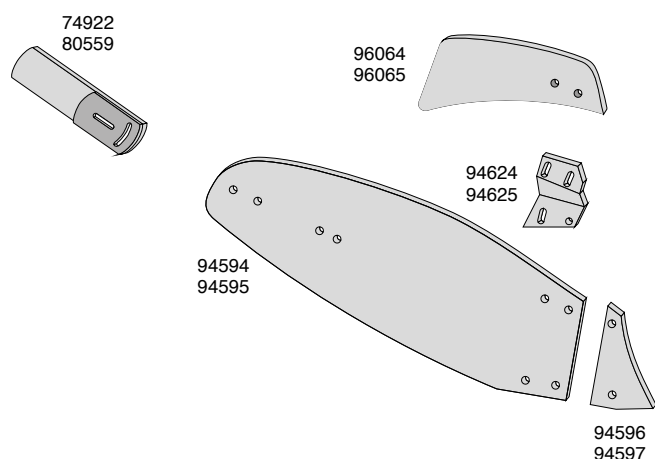

Sliddele passende til:

AGROLUX AX underplov

Muldplader, brystplader og tilbehør

Artikel nr.	Betegnelse	BK.nr.
74922	Muldpladeforlænger H	BK082
80559	Muldpladeforlænger V	BK082
96064	Turbo-halmskræller H	BK167
96065	Turbo-halmskræller V	BK167
94624	Halmskrællerbeslag H	BK082
94625	Halmskrællerbeslag V	BK082
94594	Muldplade H	BK066
94595	Muldplade	BK066
94596	Brystplade H	BK052
94597	Brystplade V	BK052

Skær og spidser