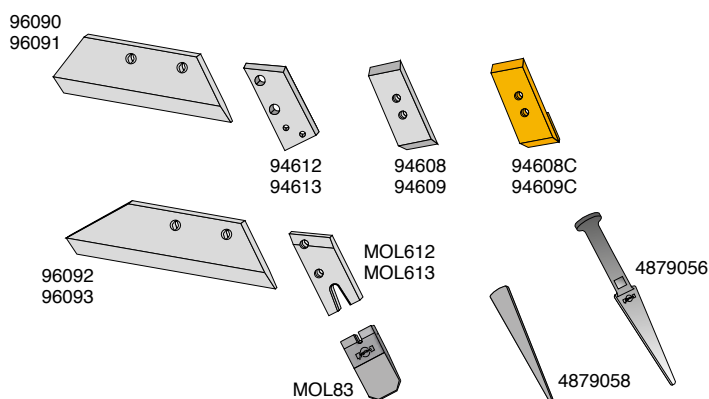

Skær, spidser og tilbehør

Artikel nr.	Betegnelsen	BK.nr.
94608	EUROSPIDS H	Bk069
94609	EUROSPIDS V	BK069
94608C	EUROCARBID spids H	BK069
94609C	EUROCARBID spids V	BK069
94612	Fæste H	BK069
94613	Fæste V	BK069
MOL612	M7 holder H	BK031
MOL613	M7 holder V	BK031
MOL83	M7 spids	
4879058	Kile til M7	
4879056	Kile med håndtag M7	
96090	M7 SKÆR 16" H	BK052
96091	M7 SKÆR 16" V	BK052
96092	M7 SKÆR 18" H	BK052
96093	M7 SKÆR 18" V	BK052