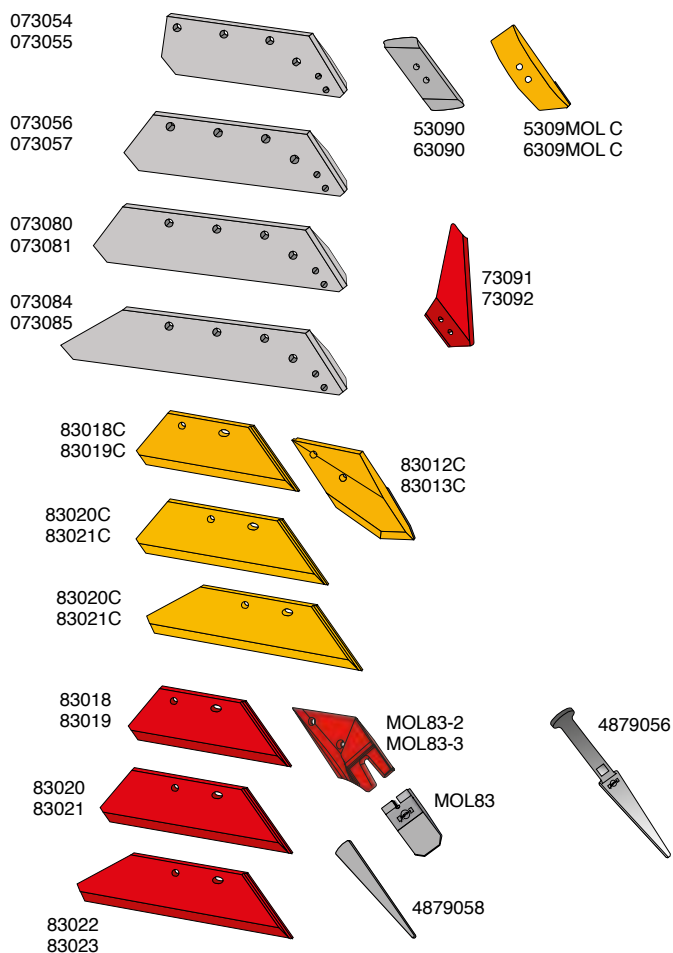

Ved du at...
 med Mølbro's koniske bolte med højt hoved kan slide dine vendbare spidser ned til 4mm tykkelse uden at de falder af?

Sliddele passende til:

KVERNELAND underplov nr. 20 og 30

Skær, spidser og tilbehør