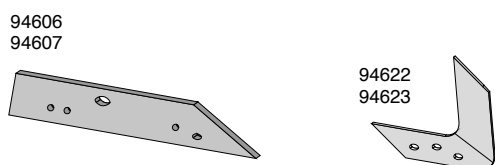

Landsider og landsidekniv

Artikel nr.	Betegnelse	BK.nr.
94606	Landside H	BK074
94607	Landside V	BK074
94622	Landsidekniv H	BK084
94623	Landsidekniv V	BK084