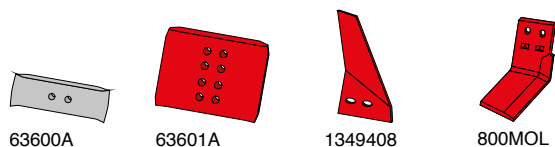

Redskaber til montering på landsiden

Artikel nr.	Betegnelse	BK.nr.
63600A	Landsideslidplade, vb. H&V	BK094
63601A	Landsideslidplade, vb. H&V	BK094
1349408	Furekniv H	BK052
800MOL	Undergrundsløsner H	BK096