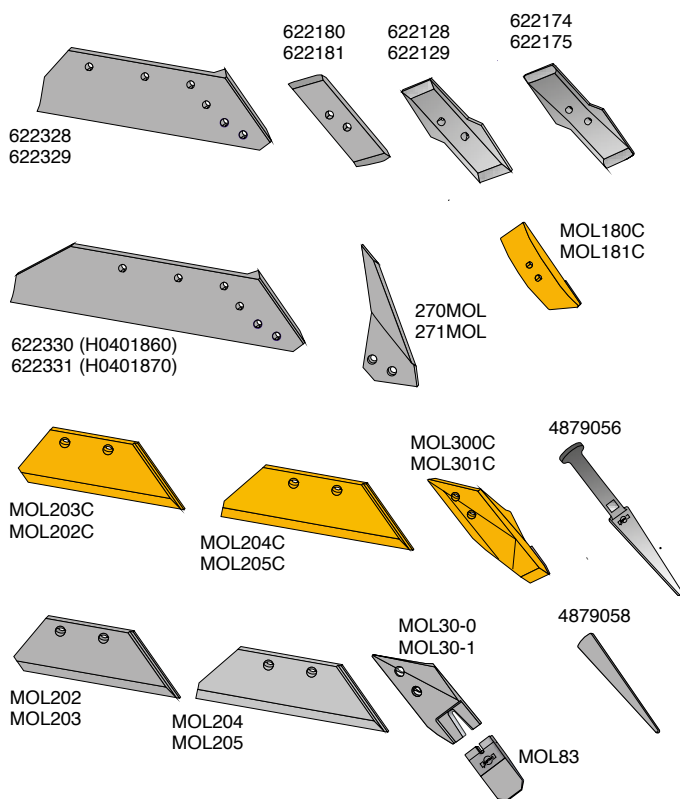

Skær og spidser

Artikel nr.	Betegnelse	BK.nr.
622180	EUROSPIDS vendbar H	BK095
622181	EUROSPIDS vendbar V	BK095
MOL180C	EUROCARBID M3 spids H	BK095
MOL181C	EUROCARBID M3 spids V	BK095
622128	EUROSPIDS Z-profil H	BK095
622129	EUROSPIDS Z-profil V	BK095
622174	EUROSPIDS Z-profil forstærk. H	BK095
622175	EUROSPIDS Z-profil forstærk. V	BK095
622328	EUROSKÆR t/v.bar spids 14" H	BK113
622329	EUROSKÆR t/v.bar spids 14" V	BK113
622330	EUROSKÆR t/v.bar spids 16" H	BK113
622331	EUROSKÆR t/v.bar spids 16" V	BK113
MOL202C	EUROCARBID M5/M7 skær 16" H	BK165
MOL203C	EUROCARBID M5/M7 skær 16" V	BK165
MOL204C	EUROCARBID M5/M7 skær 18" H	BK165
MOL205C	EUROCARBID M5/M7 skær 18" V	BK165
MOL202	SKÆR M5/M7 16" H	BK166
MOL203	SKÆR M5/M7 16" V	BK166
MOL204	SKÆR M5/M7 18" H	BK166
MOL205	SKÆR M5/M7 18" V	BK166
MOL30-0	M7 holder H	BK166
MOL30-1	M7 holder V	BK166
MOL83	M7 spids	
4879058	Kile til M7	
4879056	Kile med håndtag M7	
MOL300C	EUROCARBID M5 spids H	BK166
MOL301C	EUROCARBID M5 spids V	BK166
270MOL	Landsidekniv H	
271MOL	Landsidekniv V	

Til KUHN EUROSKÆR anvendes KUHN landsidespids
MOL761216/MOL761217