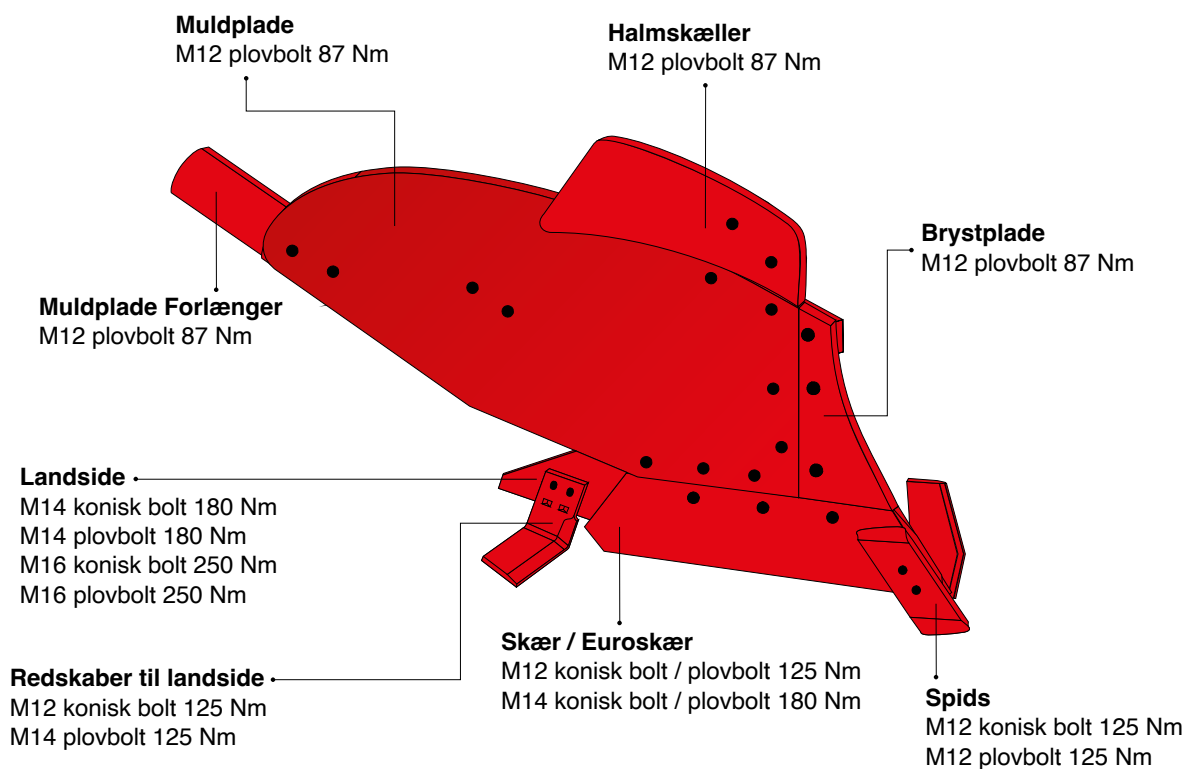

Mølbros anbefalede tilspændingsmomenter

Det er vigtigt, at det anbefalede maksimale tilspændingsmoment følges. Undgå at spænde sliddele for hårdt, da det kan medføre skader. Anvendes der lufttryksværktøj er der ligeledes en risiko for overspænding der skader dine sliddele.

Anbefalinger - Plovdele