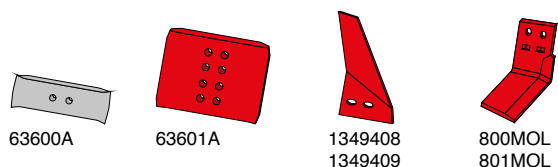

Landsider og landsidekniv

Artikel nr.	Betegnelse	BK.nr.
94604	Landside H	BK074
94605	Landside V	BK074
94622	Landsidekniv H	BK084
94623	Landsidekniv V	BK084

Redskaber til montering på landsiden

Artikel nr.	Betegnelse	BK.nr.
63600A	Landsideslidplade, vb. H&V	BK094
63601A	Landsideslidplade, vb. H&V	BK094
1349408	Furekniv H	BK052
1349409	Furekniv V	BK052
800MOL	Undergrundsløsner H	BK096
801MOL	Undergrundsløsner V	BK096