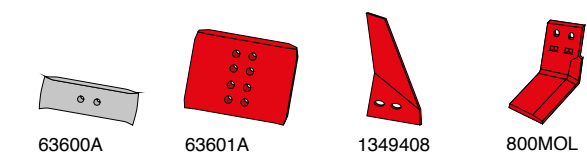

Redskaber til montering på landsiden

Artikel nr.	Betegnelse	BK.nr.
63600A	Landsideslidplade, vb.H&V	BK094
63601A	Landsideslidplade, vb. H&V	BK094
1349408	Furekniv H	BK052
800MOL	Undergrundsløsner H	BK096

Ved du at...
brug af furekniv 13494008/9 på bagerste fure minimerer risikoen for skader på dækkanten med mere end 90%, når du kører med brede dæk?