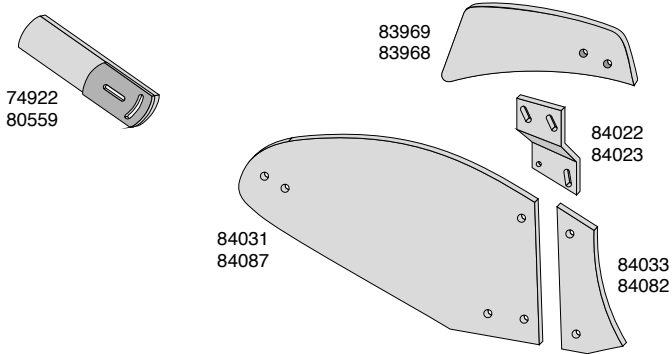

Sliddele passende til:

AGROLUX FC underplov

Muldplader, brystplader og tilbehør

Artikel nr.	Betegnelse	BK.nr.
83969	Turbo-halmskræller H	BK167
83968	Turbo-halmskræller V	BK167
84022	Halmskrællerbeslag H	
84023	Halmskrællerbeslag V	
74922	Muldpladeforlænger H	BK082
80559	Muldpladeforlænger V	BK082
84031	Muldplade H	BK062
84087	Muldplade V	BK062
84033	Brystplade H	BK065
84082	Brystplade V	BK065