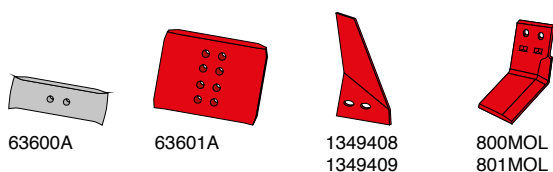

Redskaber til montering på landsiden

63600A

63601A

1349408
1349409

800MOL
801MOL

Artikel nr.	Betegnelse	BK.nr.
63600A	Landsideslidplade, vb. H&V	BK094
63601A	Landsideslidplade, vb. H&V	BK094
1349408	Furekniv H	BK052
1349409	Furekniv V	BK052
800MOL	Undergrundsløsner H	BK096
801MOL	Undergrundsløsner V	BK096