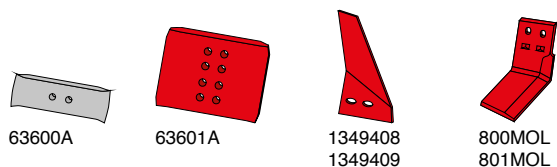

Redskaber til montering på landsiden

Artikel nr.	Betegnelse	BK.nr.
63600A	Landsideslidplade, vb. H&V	BK094
63601A	Landsideslidplade, vb. H&V	BK094
1349408	Furekniv H	BK052
1349409	Furekniv V	BK052
800MOL	Undergrundsløsner H	BK096
801MOL	Undergrundsløsner V	BK096