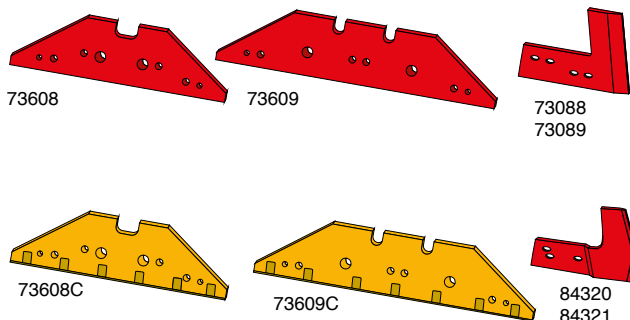

Sliddele passende til:

KVERNELAND underplov nr. 28

Landsider og landsidekniv

Artikel nr.	Betegnelse	BK.nr.
73608	Landside, kort H&V	BK111
73609	Landside, lang H&V	BK111
73088	Landsidekniv H	BK110
73089	Landsidekniv V	BK110
84320	Landsidekniv H	BK110
84321	Landsidekniv V	BK110

73608C	Landside, kort H&V	BK111
73609C	Landside, lang H&V	BK111