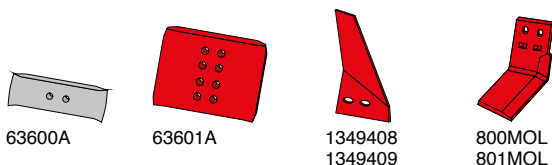

Redskaber til montering på landsiden

Artikel nr.	Betegnelse	BK.nr.
63600A	Landsideslidplade, vb. H&V	BK094
63601A	Landsideslidplade, vb. H&V	BK094
1349408	Furekniv H	BK052
1349409	Furekniv V	BK052
800MOL	Undergrundsløsner H	BK096
801MOL	Undergrundsløsner V	BK096