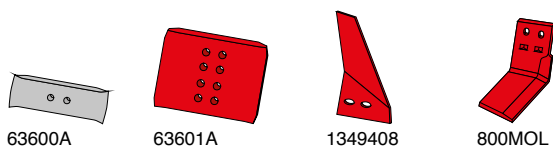

Redskaber til montering på landsiden

Artikel nr.	Betegnelse	BK.nr.
63600A	Landsideslidplade, vb. H&V	BK094
63601A	Landsideslidplade, vb. H&V	BK094
1349408	Furekniv H	BK052
800MOL	Undergrundsløsner H	BK096