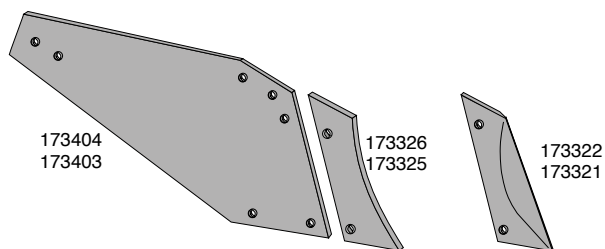

Sliddele passende til:

GREGOIRE-BESSON

Muldplader, brystplader og tilbehør

Artikel nr.	Betegnelse	BK.nr.
173404	Muldplade H	
173403	Muldplade V	
173326	Brystplade H	BK052
173325	Brystplade V	BK052
173322	Brystplade H	BK052
173321	Brystplade V	BK052

Skær og spidser