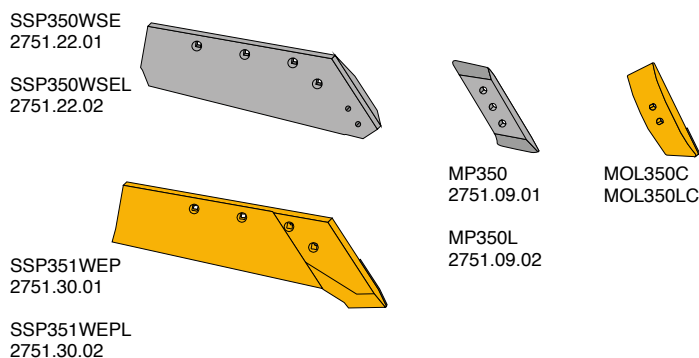

Skær og spidser

Artikel nr.	Betegnelse	BK.nr.
MP350	EUROSPIDS H	BK094
MP350L	EUROSPIDS V	BK094
MOL350C	EUROCARBID spids H	BK095
MOL350LC	EUROCARBID spids V	BK095
SSP350WSE	EUROSKÆR H	BK038
SSP350WSEL	EUROSKÆR V	BK038
SSP351WEP	EUROCARBID skær H	BK038
SSP351WEPL	EUROCARBID skær V	BK038