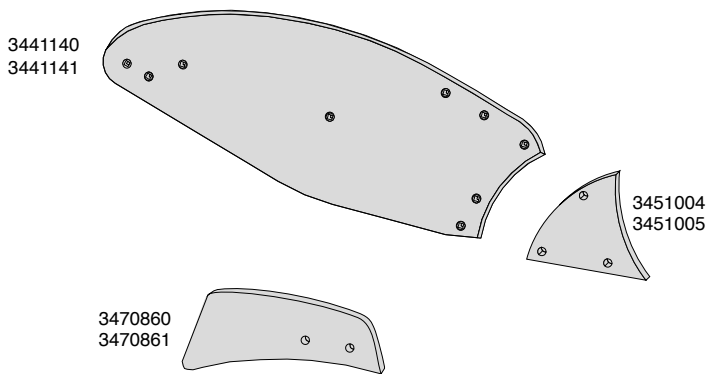

Sliddele passende til:

LEMKEN C og C40 underplov

Muldplader, brystplader og tilbehør

Artikel nr.	Betegnelse	BK.nr.
3441140	Muldplade H	BK005
3441141	Muldplade V	BK005
3451004	Brystplade H	BK007
3451005	Brystplade V	BK007
3470860	Turbo-halmskræller H	BK009
3470861	Turbo-halmskræller V	BK009