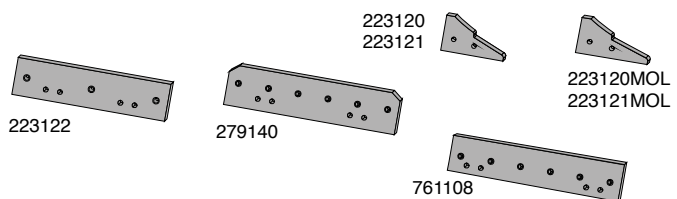

Landsider

Artikel nr.	Betegnelse	BK.nr.
223120	Landsidespids H	BK097
223121	Landsidespids V	BK097
223120MOL	Landsidespids H	BK097
223121MOL	Landsidespids V	BK097
223122	Landside, vendbar H&V	BK099
279140	Landside, vendbar H&V	BK099
761108	Landside, vendbar H&V	BK099