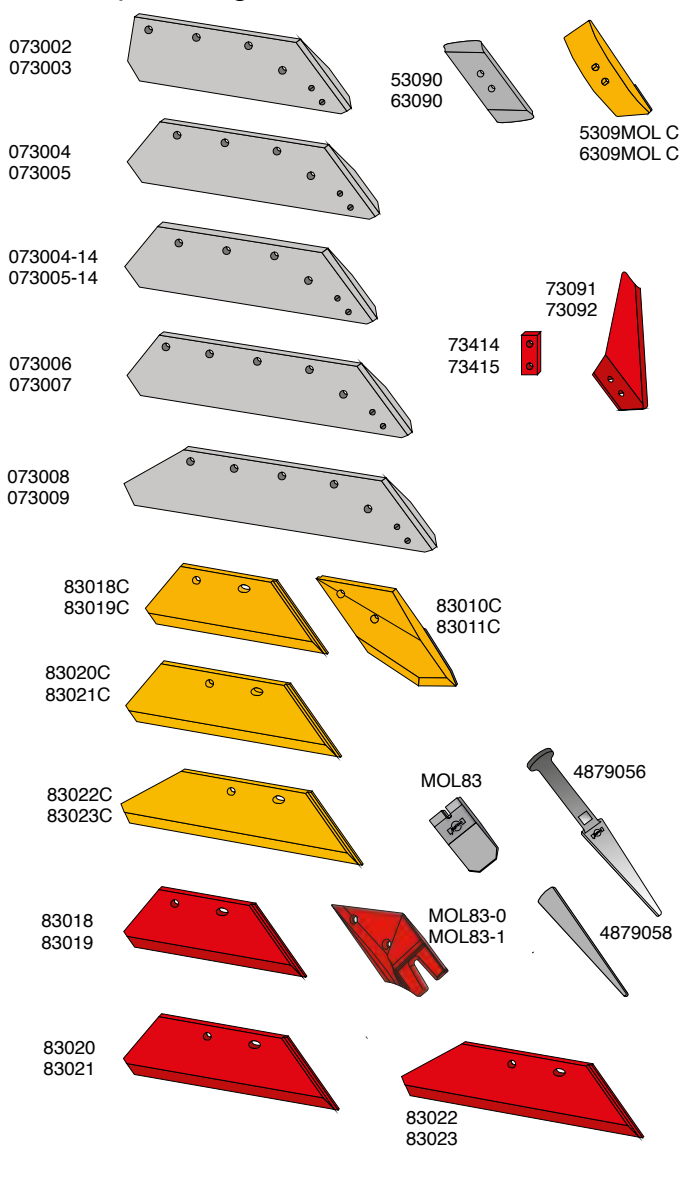

Sliddele passende til:

KVERNELAND underplov nr. 8 og 9

Skær, spidser og tilbehør

Artikel nr.	Betegnelse	BK.nr.
073002	EUROSKÆR 14" H	BK113
073003	EUROSKÆR 14" V	BK113
073004	EUROSKÆR 16" H	BK113
073005	EUROSKÆR 16" V	BK113
073004-14	EUROSKÆR 16" H 14mm	BK178
073005-14	EUROSKÆR 16" V 14mm	BK178
073006	EUROSKÆR 18" H	BK114
073007	EUROSKÆR 18" V	BK114
073008	EUROSKÆR 20" H	BK114
073009	EUROSKÆR 20" V	BK114
83018	SKÆR M5/M7 16" H	BK170
83019	SKÆR M5/M7 16" V	BK170
83020	SKÆR M5/M7 18" H	BK170
83021	SKÆR M5/M7 18" V	BK170
83022	SKÆR M5/M7 20" H	BK170
83023	SKÆR M5/M7 20" V	BK170
83010C	EUROCARBID M5 spids H	BK111
83011C	EUROCARBID M5 spids V	BK111
MOL83-0	M7 holder H	BK175
MOL83-1	M7 holder V	BK175
MOL83	M7 Spids	
4879058	Kile til M7	
4879056	Kile med håndtag M7	
73091	Landsidekniv H	BK095
73092	Landsidekniv V	BK095
53090	EUROSPIDS H	BK094
63090	EUROSPIDS V	BK094
5309MOLC	EUROCARBID M3 spids H	BK095
6309MOLC	EUROCARBID M3 spids V	BK095
73414	Bindestykke t/18", 20" skær H	
73415	Bindestykke t/18", 20" skær V	
83018C	EUROCARBID M5/M7 skær 16" H	BK170
83019C	EUROCARBID M5/M7 skær 16" V	BK170
83020C	EUROCARBID M5/M7 skær 18" H	BK170
83021C	EUROCARBID M5/M7 skær 18" V	BK170
83022C	EUROCARBID M5/M7 skær 20" H	BK170
83023C	EUROCARBID M5/M7 skær 20" V	BK170