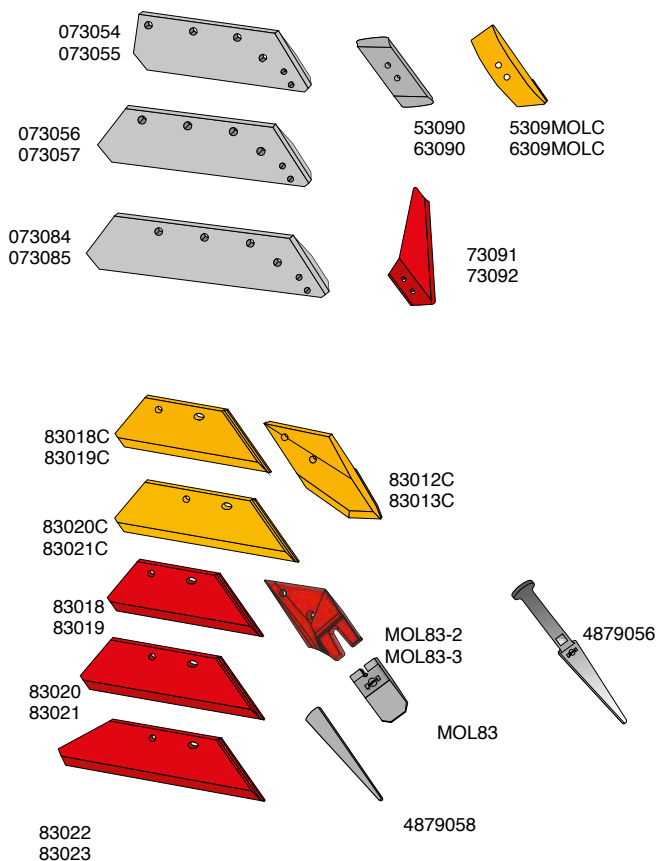

Artikel nr.	Betegnelse	BK.nr.
073054	EUROSKÆR 14" H	Bk113
073055	EUROSKÆR 14" V	BK113
073056	EUROSKÆR 16" H	BK113
073057	EUROSKÆR 16" V	BK113
073080	EUROSKÆR 18" H	BK113
073081	EUROSKÆR 18" V	BK113
073084	EUROSKÆR 20" H	BK113
073085	EUROSKÆR 20" V	BK113
73091	Landsidekniv H	BK095
73092	Landsidekniv V	BK092
53090	EUROSPIDS H	BK094
63090	EUROSPIDS V	BK094
5309MOLC	EUROCARBID M3 spids H	BK095
6309MOLC	EUROCARBID M3 spids V	BK095
83018	EUROSKÆR M5 16" H	BK170
83019	EUROSKÆR M5 16" V	BK170
83020	EUROSKÆR M5 18" H	BK170
83021	EUROSKÆR M5 18" V	BK170
83022	EUROSKÆR M5 20" H	BK170
83023	EUROSKÆR M5 20" V	BK170
83012C	EUROCARBID M5 spids H	BK111
83013C	EUROCARBID M5 spids V	BK111
MOL83-2	M7 holder H	BK175
MOL83-3	M7 holder V	BK175
MOL83	M7 spids	
4879058	Kile til M7	
4879056	Kile med håndtag M7	
83018C	EUROCARBID M5 skær 16" H	BK170
83019C	EUROCARBID M5 skær 16" V	BK170
83020C	EUROCARBID M5 skær 18" H	BK170
83021C	EUROCARBID M5 skær 18" V	BK170