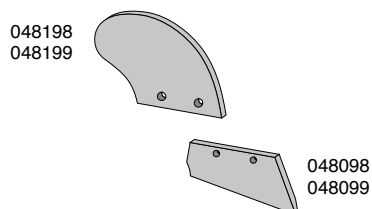

Forplovsskær og forplovsplader

Artikel nr.	Betegnelse	BK.nr.
048198	Forplovsplade H	BK142
048199	Forplovsplade V	BK142
048098	Forplovsskær H	BK027
048099	Forplovsskær V	BK027