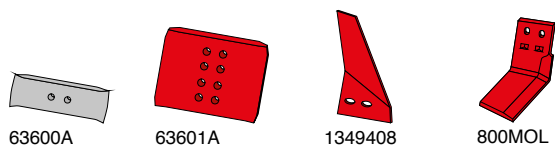

Redskaber til montering på landsiden

Artikel nr.	Betegnelse	BK.nr.
63600A	Landsideslidplade, vb. H&V	BK094
63601A	Landsideslidplade, vb. H&V	BK094
1349408	Furekniv H	BK052
800MOL	Undergrunds løsner H	BK096