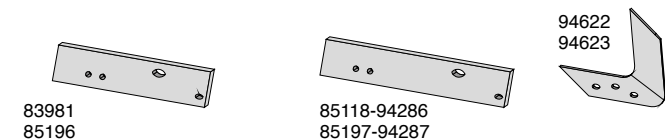

Landsider og landsidekniv

Artikel nr.	Betegnelse	BK.nr.
83981	Landside, kort H	BK074
85196	Landside, kort V	BK074
85118-94286	Landside, lang H	BK074
85197-94287	Landside, lang V	BK074
94622	Landsidekniv H	BK084
94623	Landsidekniv V	BK084