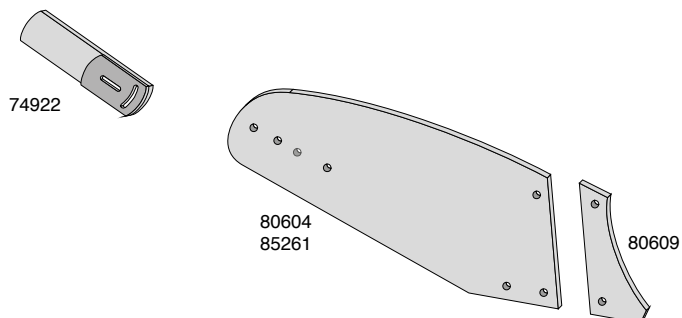

Sliddele passende til:

ÖVERUM SR underplov

Muldplader, brystplader og tilbehør

Artikel nr.	Betegnelse	BK.nr.
80604/85261	Muldplade H	BK060
74922	Muldpladeforlænger H	BK082
80609	Brystplade H	BK139