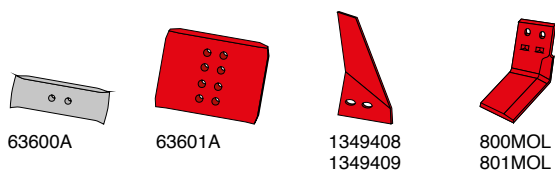

Redskaber til montering på landsiden

Artikel nr.	Betegnelse	BK.nr.
63600A	Landsideslidplade, vb. H&V	BK094
63601A	Landsideslidplade, vb. H&V	BK094
1349408	Furekniv H	BK052
1349409	Furekniv V	BK052
800MOL	Undergrundslosner H	BK096
801MOL	Undergrundslosner V	BK096

Ved du at...
med Mølbro's koniske bolte med højt hoved kan slide dine vendbare spidser ned til 4mm tykkelse uden at de falder af?