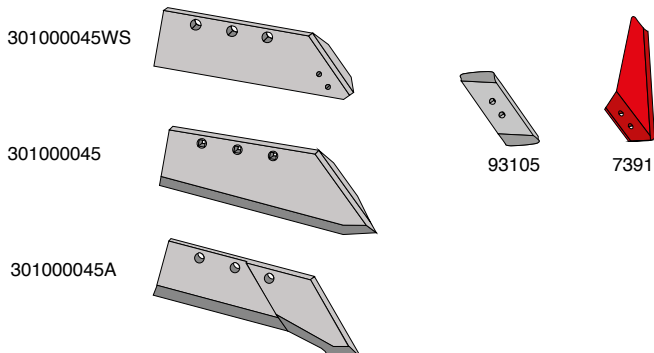

Skær og spidser

Artikel nr.	Betegnelse	BK.nr.
301000045WS	EUROSKÆR H	BK037
301000045	EUROSKÆR H	BK037
301000045A	Plovskær H	BK037
93105	EUROSPIDS H	BK094
73091	Landsidekniv H	BK095

Landsider

Artikel nr.	Betegnelse	BK.nr.
301010171	Landside, kort H	BK134
301010158	Landside, lang H	BK133
301010172	Landside, lang H	BK036
301010160	Landside H	BK036