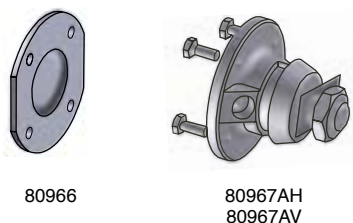

80967AH	Rulleskærnav M30 H
80967AV	Rulleskærnav M30 V
80966	Dæksel for rulleskærnav H&V