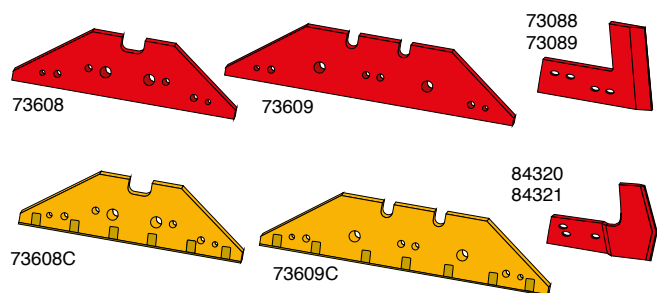

Landsider og landsidekniv

Artikel nr.	Betegnelse	BK.nr.
73608	Landside, kort H&V	BK111
73609	Landside, lang H&V	BK111
73088	Landsidekniv H	BK110
73089	Landsidekniv V	BK110
84320	Landsidekniv H	BK110
84321	Landsidekniv V	BK110
73608C	Landside, kort H&V	BK111
73609C	Landside, lang H&V	BK111