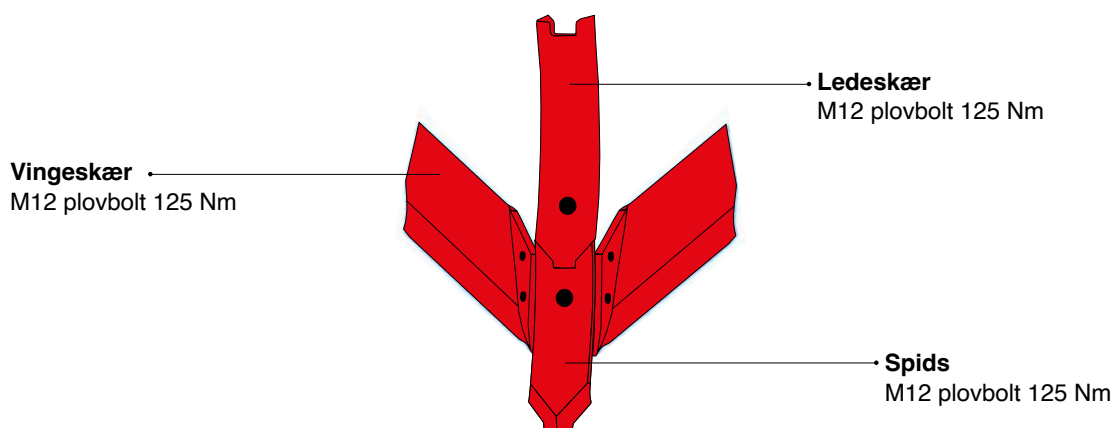

Anbefalinger - Grubberdele

Garantien kan bortfalden hvis vi konstaterer at en knækket sliddele skyldes, det angivne anbefalede spændingsmoment er voldsomt overskredet.