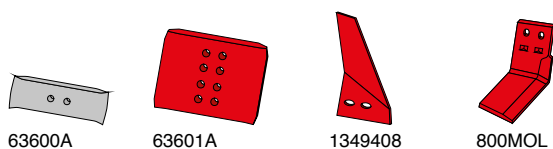

Sliddele passende til:

KVERNELAND underplov serie 53

Skær, spidser og tilbehør

Artikel nr.	Betegnelsen	BK.nr.
53087	Landsidekniv H	BK095
53090	EUROSPIDS spids H	BK094
5309MOLC	EUROCARBID spids H	BK095
53087	Skærplade t/vb.spids 14" H	BK100
53088	Skærplade t/vb.spids 16" H	BK100

Landside

Artikel nr.	Betegnelsen	BK.nr.
53684	Landside, kort H	BK118

Redskaber til montering på landsiden

Artikel nr.	Betegnelsen	BK.nr.
63600A	Landsideslidplade, vb. H&V	BK094
63601A	Landsideslidplade, vb. H&V	BK094
1349408	Furekniv H	BK052
800MOL	Undergrundsløsner H	BK096

Sliddele passende til: