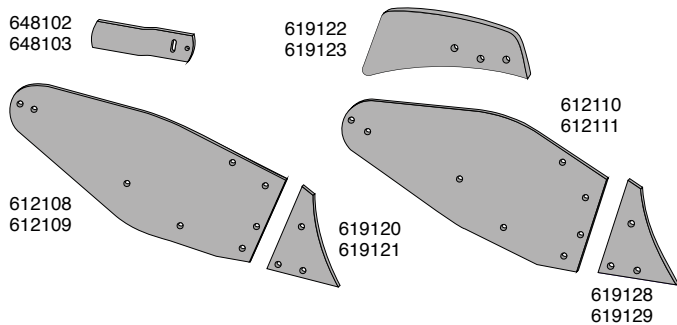

Sliddele passende til:

KUHN H4 og H6 underplov

Muldplader, brystplader og tilbehør

Artikel nr.	Betegnelse	BK.nr.
619122	Turbo-halmskræller H	BK069
619123	Turbo-halmskræller V	BK069
612108	Muldplade H, H4	BK071
612109	Muldplade V, H4	BK071
619120	Brystplade H, H4	BK077
619121	Brystplade V, H4	BK077
612110	Muldplade H, H6	BK071
612111	Muldplade V, H6	BK071
619128	Brystplade H, H6	BK077
619129	Brystplade V, H6	BK077
648102	Muldpladeforlænger H	BK084
648103	Muldpladeforlænger V	BK084