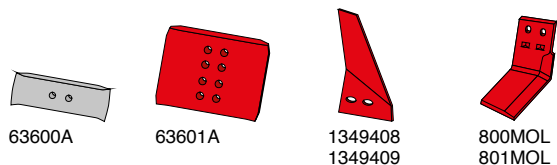

Redskaber til montering på landsiden

Artikel nr.	Betegnelse	BK.nr.
63600A	Landsideslidplade, vb. H&V	BK094
63601A	Landsideslidplade, vb. H&V	BK094
1349408	Furekniv H	BK052
1349409	Furekniv V	BK052
800MOL	Undergrundsløsner H	BK096
801MOL	Undergrundsløsner V	BK096