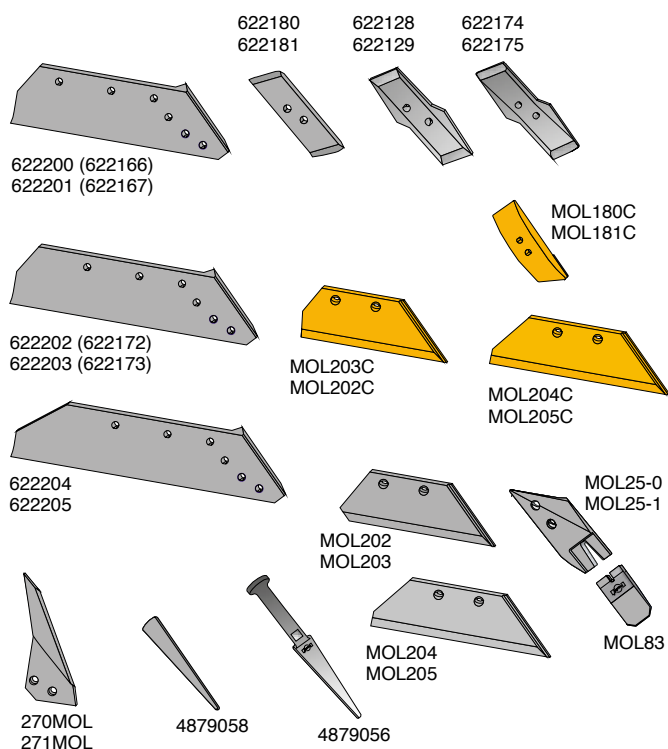

Skær og spidser

Artikel nr.	Betegnelse	BK.nr.
622200	EUROSKÆR 14" H	BK113
622201	EUROSKÆR 14" V	BK113
622202	EUROSKÆR 16" H	BK113
622203	EUROSKÆR 16" V	BK113
622204	EUROSKÆR 18" H	BK113
622205	EUROSKÆR 18" V	BK113
622128	EUROSPIDS Z-profil H	BK095
622129	EUROSPIDS Z-profil V	BK095
622174	EUROSPIDS Z-profil forstærk. H	BK095
622175	EUROSPIDS Z-profil forstærk. V	BK095
622180	EUROSPIDS vendbar H	BK095
622181	EUROSPIDS vendbar V	BK095
MOL180C	EUROCARBID M3 spids H	BK095
MOL181C	EUROCARBID M3 spids V	BK095
MOL202C	EUROCARBID M5/M7 skær 16" H	BK165
MOL203C	EUROCARBID M5/M7 skær 16" V	BK165
MOL204C	EUROCARBID M5/M7 skær 18" H	BK165
MOL205C	EUROCARBID M5/M7 skær 18" V	BK165
MOL25-0	SKÆR M5/M7 16" H	BK165
MOL25-1	SKÆR M5/M7 16" V	BK165
MOL202	SKÆR M5/M7 16" H	BK165
MOL203	SKÆR M5/M7 16" V	BK165
MOL204	SKÆR M5/M7 18" H	BK165
MOL205	SKÆR M5/M7 18" V	BK165
MOL25-0	M7 holder H	BK166
MOL25-1	M7 holder V	BK166
MOL83	M7 spids	BK166
4879058	Kile til M7	BK166
4879056	Kile med håndtag M7	BK166
270MOL	Landsidekniv H	BK166
271MOL	Landsidekniv V	BK166

Til KUHN EUROSKÆR anvendes KUHN landsidespidser 223120/223121 - 223120MOL/223121MOL