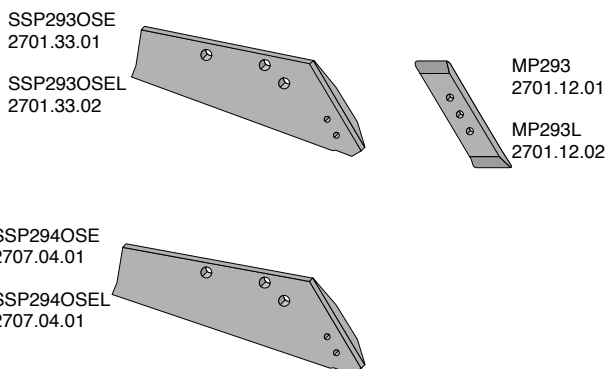

Skær og spidser

Artikel nr.	Betegnelse	BK.nr.
Mp293	EUROSPIDS H	BK094
MP293L	EUROSPIDS V	BK094
SSP293OSE	EUROSKÆR H	BK037
SSP293OSEL	EUROSKÆR V	BK037
SSP294OSE	EUROSKÆR H	BK037
SSP294OSEL	EUROSKÆR V	BK037