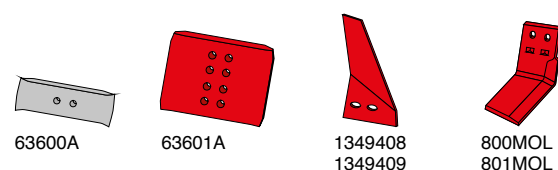

Redskaber til montering på landsiden

Artikel nr.	Betegnelse	BK.nr.
63600A	Landsideslidplade, vb. H&V	BK094
63601A	Landsideslidplade, vb. H&V	BK094
1349408	Furekniv H	BK052
1349409	Furekniv V	BK052
800MOL	Undergrundslosner H	BK096
801MOL	Undergrundslosner V	BK096