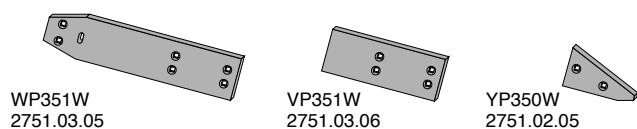

Landsider og landsidekniv

Artikel nr.	Betegnelse	BK.nr.
WP351W	Landside, vendbar H&V	BK042
VP351W	Landside kort, vendbar H&V	BK042
YP350W	Landsidespids, vendbar H&V	BK041