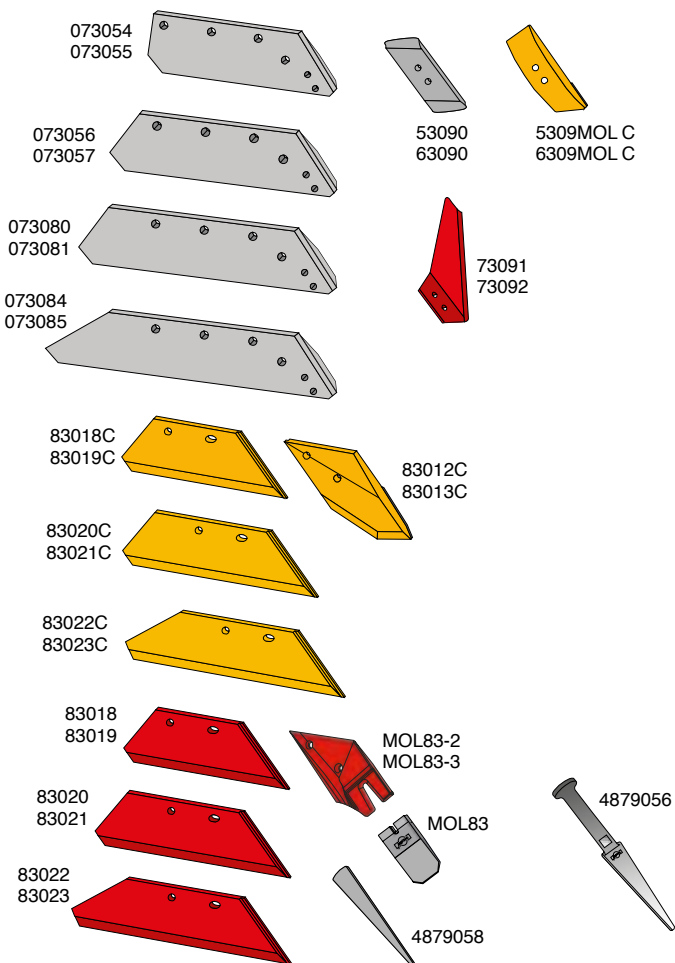

Skær, spidser og tilbehør

Artikel nr.	Betegnelse	BK.nr.
073054	EUROSKÆR 14" H	
073055	EUROSKÆR 14" V	BK113
073056	EUROSKÆR 16" H	BK113
073057	EUROSKÆR 16" V	BK113
073080	EUROSKÆR 18" H	BK113
073081	EUROSKÆR 18" V	BK113
073084	EUROSKÆR 20" H	BK113
073085	EUROSKÆR 20" V	BK113
73091	Landsidekniv H	BK113
73092	Landsidekniv V	BK096
53090	EUROSPIDS H	BK096
63090	EUROSPIDS V	BK094
5309MOL C	EUROCARBID spids H	BK094
6309MOL C	EUROCARBID spids V	BK095
83018	EUROSKÆR M5 16" H	BK095
83019	EUROSKÆR M5 16" V	BK170
83020	EUROSKÆR M5 18" H	BK170
83021	EUROSKÆR M5 18" V	BK170
83022	EUROSKÆR M5 20" H	BK170
83023	EUROSKÆR M5 20" V	BK170
83012C	EUROCARBID M5 spids H	BK170
83013C	EUROCARBID M5 spids V	BK111
MOL83-2	M7 holder H	BK111
MOL83-3	M7 holder V	BK175
MOL83	M7-spids	BK175
4879058	Kile til M7-system	
4879056	Kile med håndtag M7	
83018C	EUROCARBID M5 skær 16" H	
83019C	EUROCARBID M5 skær 16" V	BK170
83020C	EUROCARBID M5 skær 18" H	BK170
83021C	EUROCARBID M5 skær 18" V	BK170
83022C	EUROCARBID M5 skær 20" H	BK170
83023C	EUROCARBID M5 skær 20" V	BK170