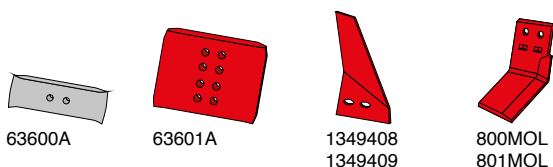

Redskaber til montering på landsiden

Artikel nr.	Betegnelse	BK.nr.
63600A	Landsideslidplade, vb. H&V	BK094
63601A	Landsideslidplade, vb. H&V	BK094
1349408	Furekniv H	BK052
1349409	Furekniv V	BK052
800MOL	Undergrundsløsner H	BK096
801MOL	Undergrundsløsner V	BK096