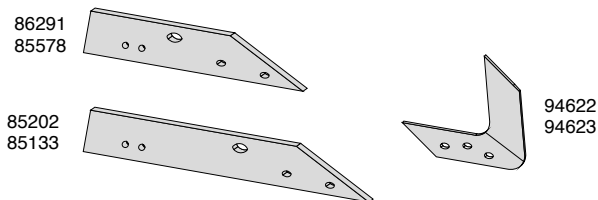

Landsider og landsidekniv

Artikel nr.	Betegnelse	BK.nr.
94622	Landsidekniv H	BK084
94623	Landsidekniv V	BK084
85675	Landside, kort H	BK073
86126	Landside, kort V	BK073
85799	Landside, lang H	BK073
86136	Landside, lang V	BK073