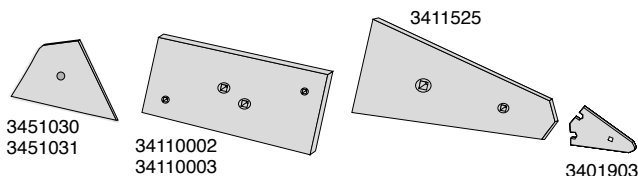

Landside

Artikel nr.	Betegnelse	BK.nr.
3401570	Landside, halvlang H&V	BK044

Sliddele passende til:

LEMKEN CS Duramaxx underplov

Landsider

Artikel nr.	Betegnelse
3451030	Brystplade H
3451031	Brystplade V
34110002	Landside H
34110003	Landside V
3411525	Landside H&V
3401903	Landsidespidser H&V