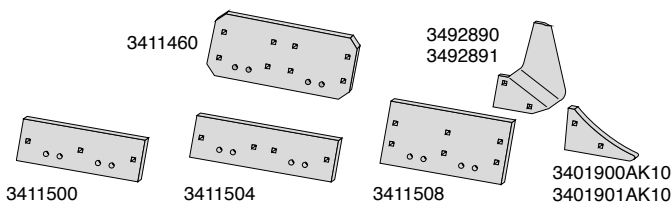

Landsider og landsidekniv

Artikel nr.	Betegnelse	BK.nr.
3401900AK10	Landside, forreste H	BK008
3401901AK10	Landside, forreste V	BK008
3411500	Landside, kort H&V	BK036
3411504	Landside, lang H&V	BK036
3411508	Landside, høj H&V	BK037
3411460	Landside, høj H&V	BK037
3492890	Landsidekniv H	BK003
3492891	Landsidekniv V	BK003