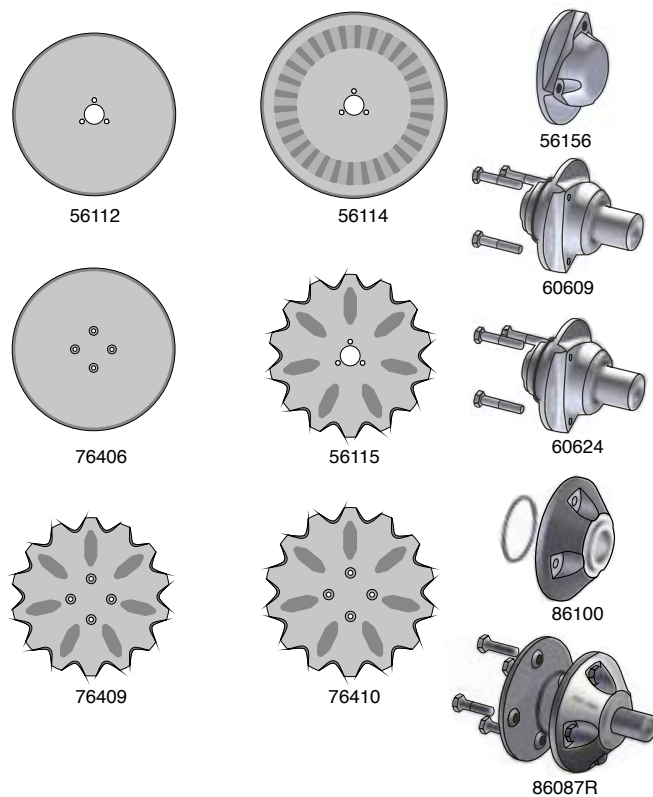

Rulleskær og tilbehør

Artikel nr.	Betegnelse
56112	Rulleskær, 16"
56114	Rulleskær, 18"
56115	Rulleskær 20", rillet
76406	Rulleskær 18"
76409	Rulleskær, 18", takket
76410	Rulleskær, 18", takket
56156	Universaldæksel for nav
60609	Rulleskærnav Ø34 mm
60624	Rulleskærnav Ø30 mm
86100	Rulleskærnav
86087R	Rulleskærnav komplet med aksel og bolte