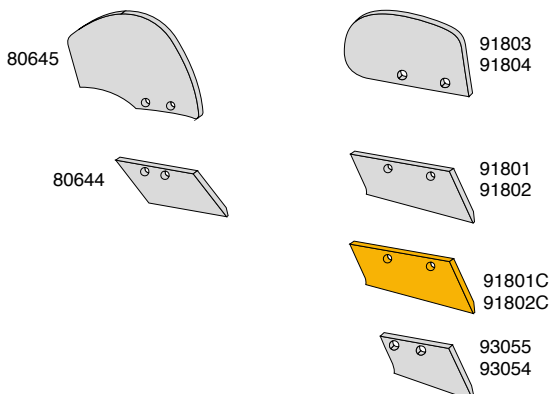

Sliddele passende til:

AGROLUX UX plov

Forplovsskær og forplovsplader

Artikel nr.	Betegnelse	BK.nr.
80645	Forplovsplade H	BK003
91803	Forplovsplade H	BK052
91804	Forplovsplade V	BK052
80644	Forplovsskær H	BK050
91801	Forplovsskær H	BK052
91802	Forplovsskær V	BK052
91801C	EUROCARBID Forplovsskær H	BK052
91802C	EUROCARBID Forplovsskær V	BK052
93055	Forplovsskær H	BK052
93054	Forplovsskær	BK052