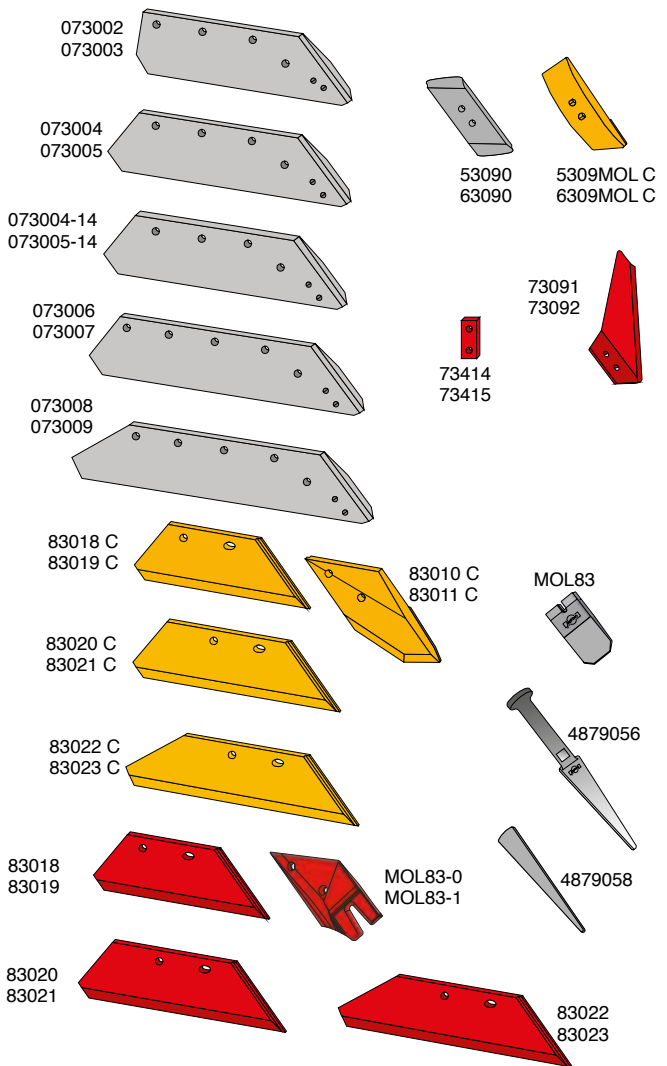

Skær, spidser og tilbehør

Artikel nr.	Betegnelse	BK.nr.
073002	EUROSKÆR 14" H	BK113
073003	EUROSKÆR 14" V	BK113
073004	EUROSKÆR 16" H	BK113
073005	EUROSKÆR 16" V	BK113
073004-14	EUROSKÆR 16" H 14mm	BK178
073005-14	EUROSKÆR 16" V 14mm	BK178
073006	EUROSKÆR 18" H	BK114
073007	EUROSKÆR 18" V	BK114
073008	EUROSKÆR 20" H	BK114
073009	EUROSKÆR 20" V	BK114
83018	EUROSKÆR M5 16" H	BK170
83019	EUROSKÆR M5 16" V	BK170
83020	EUROSKÆR M5 18" H	BK170
83021	EUROSKÆR M5 18" V	BK170
83022	EUROSKÆR M5 20" H	BK170
83023	EUROSKÆR M5 20" V	BK170
83010C	EUROCARBID M5 spids H	BK111
83011C	EUROCARBID M5 spids V	BK111
MOL83-0	M7 holder H	BK175
MOL83-1	M7 holder V	BK175
MOL83	M7 Spids	
4879058	Kile til M7	
4879056	Kile med håndtag M7	
73091	Landsidekniv H	BK095
73092	Landsidekniv V	BK095
53090	EUROSPIDS H	BK094
63090	EUROSPIDS V	BK094
5309MOLC	EUROCARBID M3 spids H	BK095
6309MOLC	EUROCARBID M3 spids V	BK095
73414	Bindestykke t/18" og 20" skær H	
73415	Bindestykke t/18" og 20" skær V	
83018C	EUROCARBID M5 skær 16" H	BK170
83019C	EUROCARBID M5 skær 16" V	BK170
83020C	EUROCARBID M5 skær 18" H	BK170
83021C	EUROCARBID M5 skær 18" H	BK170
83022C	EUROCARBID M5 skær 20" H	BK170
83023C	EUROCARBID M5 skær 20" V	BK170