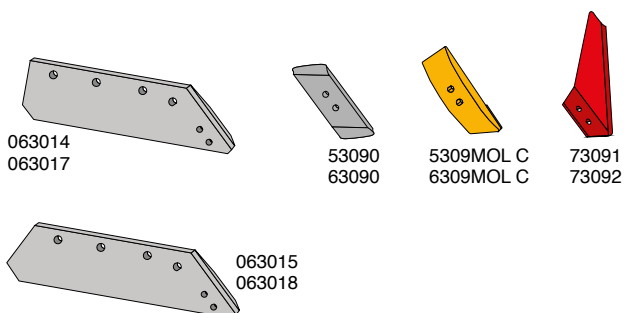

Skær, spidser og tilbehør

Artikel nr.	Betegnelsen	BK.nr.
063014	EUROSKÆR 14" H	BK100
063017	EUROSKÆR 14" V	BK100
063015	EUROSKÆR 16" H	BK100
063018	EUROSKÆR 16" V	BK100
73091	Landsidekniv H	BK096
73092	Landsidekniv V	BK096
53090	EUROSPIDS H	BK094
63090	EUROSPIDS V	BK094
5309MOLC	EUROCARBID M3 spids H	BK095
6309MOLC	EUROCARBID M3 spids V	BK095