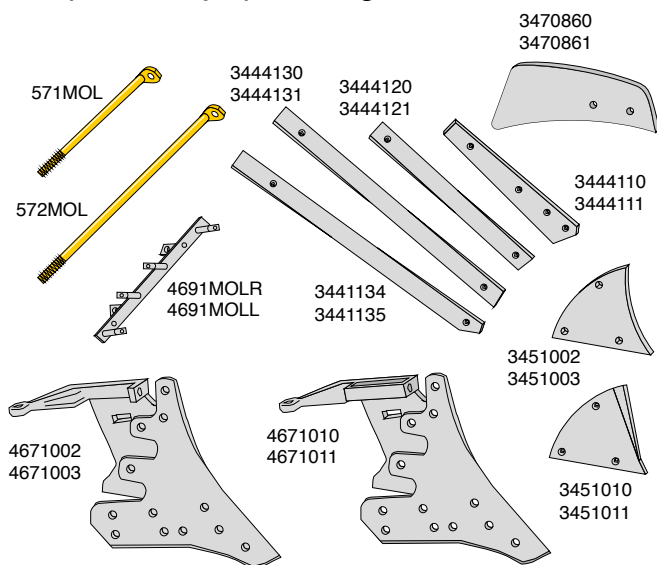

Sliddele passende til:

LEMKEN US 35 underplov

Muldplader, brystplader og tilbehør

Artikel nr.	Betegnelse	BK.nr.
3470860	Turbo-halmskræller H	BK009
3470861	Turbo-halmskræller V	BK009
4691MOLR	Rigestøtte m/stagbolte H	
4691MOLL	Rigestøtte m/stagbolte V	
571MOL	Stagbolte til rigestøtte, kort	
572MOL	Stagbolte til rigestøtte, lang	
3451002	Brystplade H 10mm	BK007
3451003	Brystplade V 10mm	BK007
3451010	Brystplade H 8mm	BK010
3451011	Brystplade V 8mm	BK010
3444110	Muldpladerist H	BK006
3444111	Muldpladerist V	BK006
3444120	Muldpladerist H	BK172
3444121	Muldpladerist V	BK172
3444130	Muldpladerist H	BK172
3444131	Muldpladerist V	BK172
3444134	Muldpladerist H	BK172
3444135	Muldpladerist V	BK172
4671002	Plovfod H	BK140
4671003	Plovfod V	BK140
4671010	Plovfod H	BK140
4671011	Plovfod V	BK140