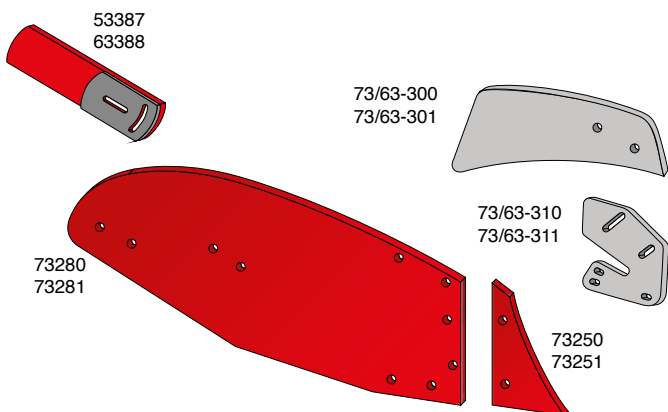

Sliddele passende til:

FRAUGDE 208 underplov

Muldplader, brystplader og tilbehør

Artikel nr.	Betegnelse	BK.nr.
73/63-300	Turbo-halmskræller H	BK167
73/63-301	Turbo-halmskræller V	BK167
73/63-310	Halmskrællerbeslag H	
73/63-311	Halmskrællerbeslag V	
53387	Muldpladeforlænger H	BK082
63388	Muldpladeforlænger V	BK082
73280	Muldplade H	BK056
73281	Muldplade V	BK056
73250	Brystplade H	BK052
73251	Brystplade V	BK052