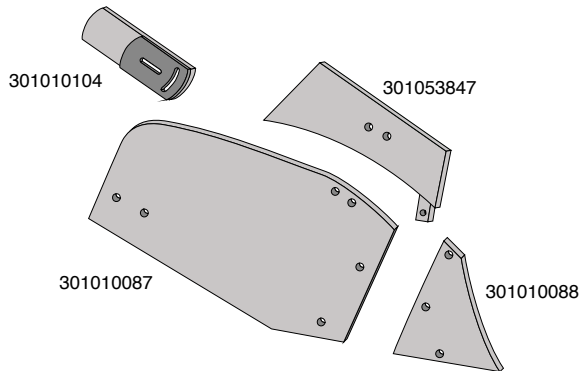

Sliddele passende til:

FORTSCHRITT 30Z og 30ZS underplov

Muldplader, brystplader og tilbehør

Artikel nr.	Betegnelse	BK.nr.
301053847	Turbo-halmskræller H	BK016
301010104	Muldpladeforlænger H	BK015
301010088	Brystplade H	BK010
301010087	Muldplade H	BK011