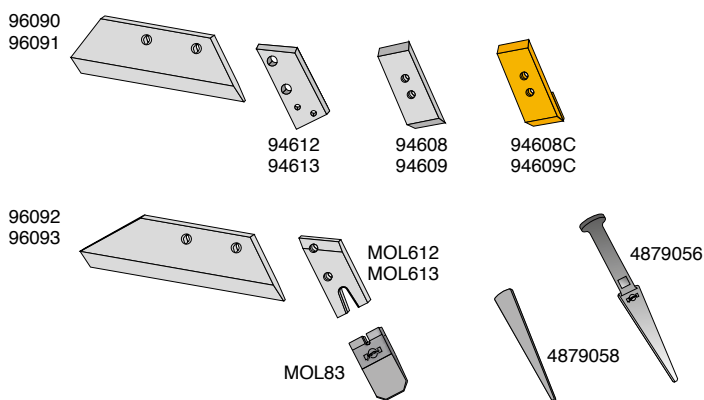

Skær, spidser og tilbehør

Artikel nr.	Betegnelse	BK.nr.
94608	EUROSPIDS H	BK086
94609	EUROSPIDS V	BK086
94608C	EUROCARBID spids H	BK069
94609C	EUROCARBID spids V	BK069
94612	Fæste H	BK069
94613	Fæste V	BK069
96090	M7 SKÆR 16" H	BK052
96091	M7 SKÆR 16" V	BK052
96092	M7 SKÆR 18" H	BK052
96093	M7 SKÆR 18" V	BK052
MOL612	M7 holder H	BK031
MOL613	M7 holder V	BK031
MOL83	M7 spids	
4879058	Kile til M7	
4879056	Kile med håndtag M7