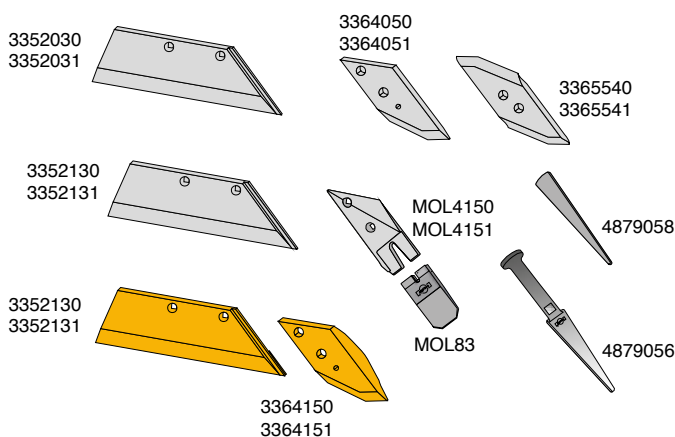

Skær og spidser

Artikel nr.	Betegnelse	BK.nr.
3365540	EUROSPIDS vendbar H	BK032
3365541	EUROSPIDS vendbar V	BK032
3364050	EUROSPIDS H	BK036
3364051	EUROSPIDS V	BK036
3364150	EUROCARBID M5 spids H	BK036
3364151	EUROCARBID M5 spids V	BK036
3352030	EUROSKÆR M5 18" H	BK036
3352031	EUROSKÆR M5 18" V	BK036
3352130	EUROSKÆR M5 18" H 11mm	BK036
3352131	EUROSKÆR M5 18" V 11mm	BK036
3352230	EUROCARBID M5 skær 18" H	BK036
3352231	EUROCARBID M5 skær 18" V	BK036
MOL4150	M7 holder H	BK036
MOL4151	M7 holder V	BK036
MOL83	M7 spids	
4879058	Kile til M7-system	
4879056	Kile med håndtag M7