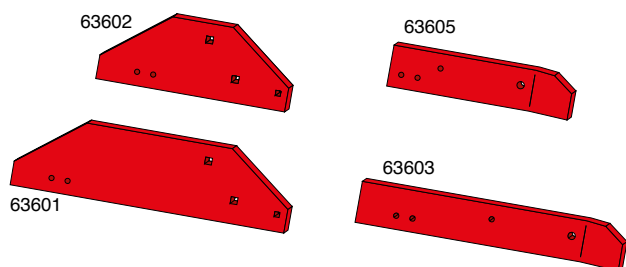

Landsider

Artikel nr.	Betegnelse	BK.nr.
63602	Landside, kort H	BK118
63601	Landside, lang H	BK118
63605	Landside, kort, lav H	BK103
63603	Landside, lang, lav H	BK103