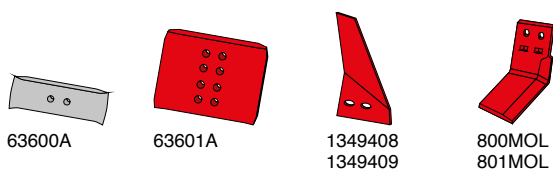

Redskaber til montering på landsiden

Artikel nr.	Betegnelse	BK.nr.
63600A	Landsideslidplade, vb. H&V	BK094
63601A	Landsideslidplade, vb. H&V	BK094
1349408	Furekniv H	BK052
1349409	Furekniv V	BK052
800MOL	Undergrunds løsner H	BK096
801MOL	Undergrunds løsner V	BK096