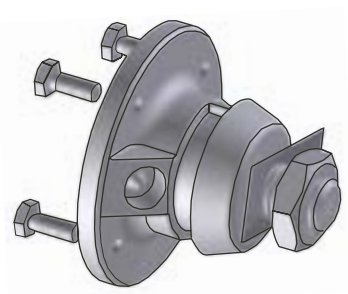

80967AH
80967AV

Artikel nr.

Betegnelse

73249

Dæksel for nav

73242A

Rulleskærnav 1 1/8" WGL

80966

Dæksel for nav

80967AH

Rulleskærnav M30R

80967AV

Rulleskærnav M30L