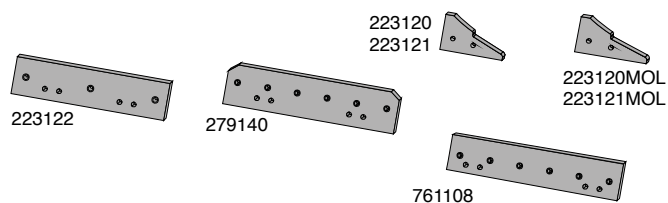

Landsider

Artikel nr.	Betegnelse	BK.nr.
223120	Landsidespids H	BK097
223121	Landsidespids V	BK097
223120MOL	Landsidespids H	BK097
223121MOL	Landsidespids V	BK097
223122	Landside, vendbar H&V	BK099
279140	Landside, vendbar H&V	BK099
761108	Landside, vendbar H&V	BK099