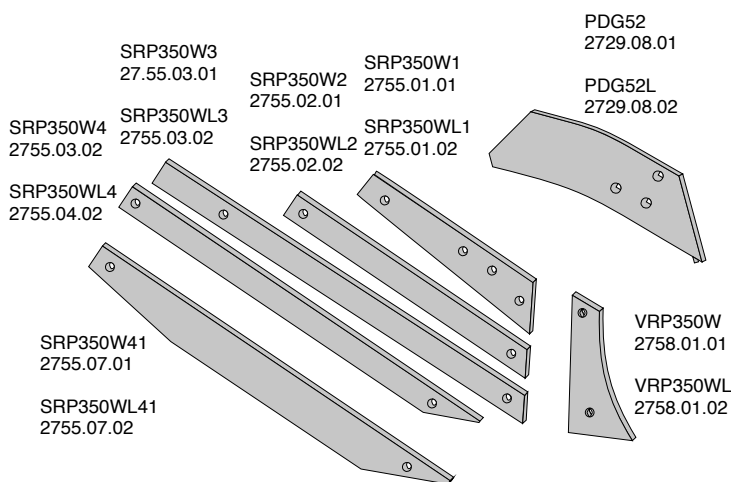

Sliddele passende til:

RABEWERK underplov BP-350 WS/WSL

Muldplader, brystplader og tilbehør

Artikel nr.	Betegnelse	BK.nr.
PDG52	Halmskræller H	BK077
PDG52L	Halmskræller V	BK077
SRP350W1	Muldpladerist H	BK052
SRP350WL1	Muldpladerist V	BK052
SRP350W2	Muldpladerist H	BK052
SRP350WL2	Muldpladerist V	BK052
SRP350W3	Muldpladerist H	BK052
SRP350WL3	Muldpladerist V	BK052
SRP350W4	Muldpladerist H	BK052
SRP350WL4	Muldpladerist V	BK052
SRP350W41	Muldpladerist H	BK052
SRP350WL41	Muldpladerist V	BK052
VRP350W	Brystplade H	BK069
VRP350WL	Brystplade V	BK069