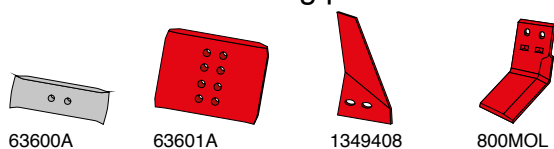

Redskaber til montering på landsiden

Artikel nr.	Betegnelse	BK.nr.
63600A	Landsideslidplade, vb. H&V	BK094
63601A	Landsideslidplade, vb. H&V	BK094
1349408	Furekniv H	BK052
1349409	Furekniv V	BK052
800MOL	Undergrundsløsner H	BK096
801MOL	Undergrundsløsner V	BK096

Du kan opslide mere end seks M7-spidses før M7-holderen skal udskiftes.