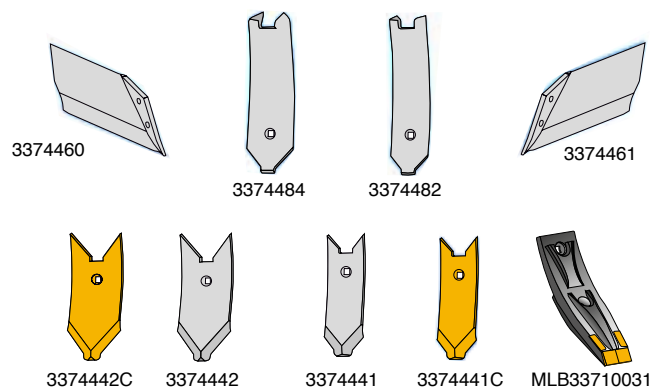

Sliddele passende til:

LEMKEN Kristall / Karat grubber

Ledeskær, vingskær og spidser

Artikel nr.	Betegnelse	BK.nr.
3374460	Vingskær H	
3374461	Vingskær V	
3374484	Ledeskær center 100x8mm	BK174
3374482	Ledeskær center 80x8mm	BK174
3374442	EUROSPIDS 120x10mm	BK174
3374441	EUROSPIDS 80x14mm	BK174
3374442C	EUROCARBIDE spids 120x10mm	BK174
3374441C	EUROCARBIDE spids 80x14mm	BK174
MLB33710031	EUROSPIDS med hårdmetalplatter	

Sliddele passende til: