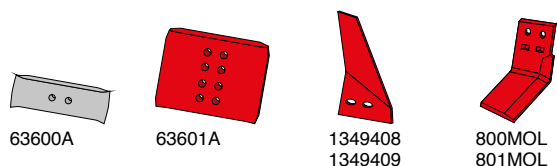

Redskaber til montering på landsiden

Artikel nr.	Betegnelse	BK.nr.
63600A	Landsideslidplade, vb. H&V	BK094
63601A	Landsideslidplade, vb. H&V	BK094
1349408	Furekniv H	BK052
1349409	Furekniv V	BK052
800MOL	Undergrundsløsner H	BK096
801MOL	Undergrundsløsner V	BK096

Sliddele passende til: