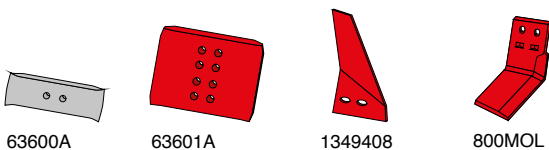

Redskaber til montering på landsiden

Artikel nr.	Betegnelse	BK.nr.
63600A	Landsideslidplade, vb. H&V	BK094
63601A	Landsideslidplade, vb. H&V	BK094
1349408	Furekniv H	BK052
800MOL	Undergrundsløsner H	BK096