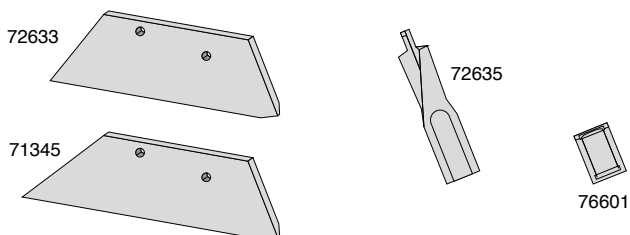

Artikel nr.	Betegnelse	BK.nr.
72633	Skærplade 14" H	BK122
71345	Skærplade 16" H	BK122
76601	Påsvejsningsspids H	
72635	Spids, stålstøbt H