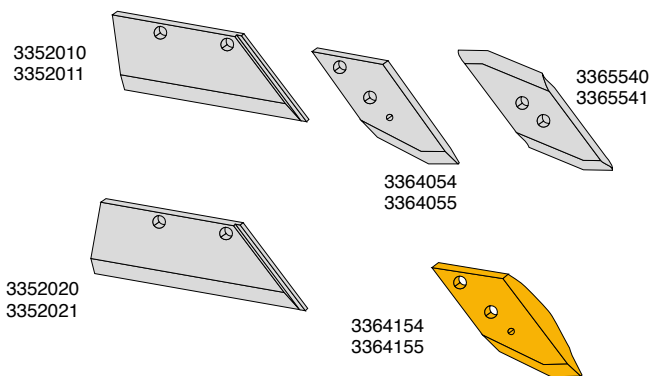

Skær og spidser

Artikel nr.	Betegnelse	BK.nr.
3365540	EUROSPIDS vendbar H	BK032
3365541	EUROSPIDS vendbar V	BK032
3364054	EUROSPIDS H	BK036
3364055	EUROSPIDS V	BK036
3364154	EUROCARBID M5 spids H	BK036
3364155	EUROCARBID M5 spids V	BK036
3352010	EUROSKÆR M5 14" H	BK036
3352011	EUROSKÆR M5 14" V	BK036
3352020	EUROSKÆR M5 16" H	BK036
3352021	EUROSKÆR M5 16" V	BK036