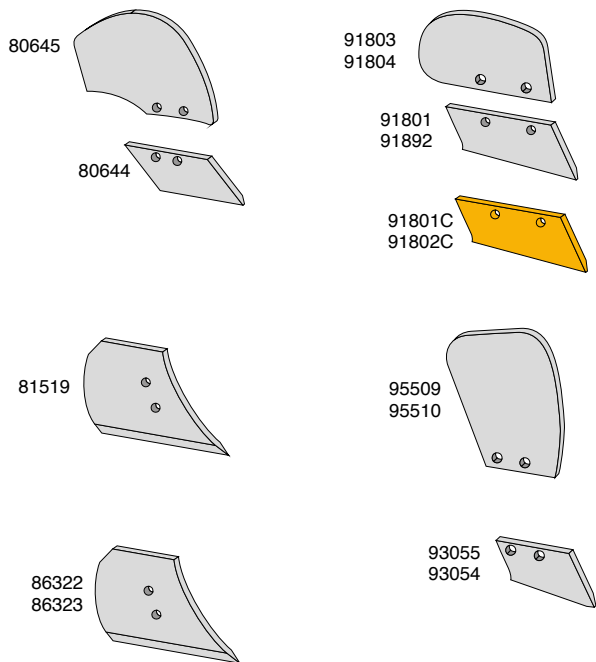

Sliddele passende til:

ÖVERUM

Forplovsskær og forplovsplader

Artikel nr.	Betegnelse	BK.nr.
80645	Forplovsplade H	BK003
91803	Forplovsplade H	BK052
91804	Forplovsplade V	BK052
95509	Forplovsplade H	BK052
95510	Forplovsplade V	BK052
81519	Forplovsskær H	BK008
86322	Forplovsskær H	BK001
86323	Forplovsskær V	BK001
80644	Forplovsskær H	BK050
91801	Forplovsskær H	BK052
91802	Forplovsskær V	BK052
91801C	EUROCARBID Forplovsskær H	BK052
91802C	EUROCARBID Forplovsskær V	BK052
93055	Forplovsskær H	BK052
93054	Forplovsskær V	BK052