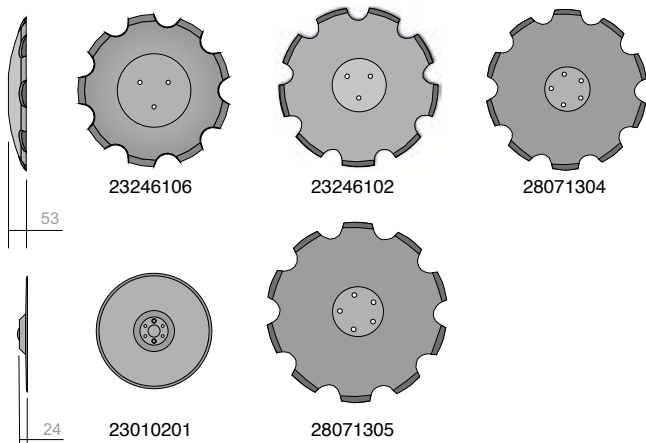

Rulleskær

Artikel nr.	Betegnelse
23246106	Konkavt rulleskær, takket Ø 460mm.
23246102	Konkavt rulleskær, takket Ø 460mm
28071304	Konkavt rulleskær, takket Ø460mm
23010201	Rulleskær, Ø340 mm
28071305	Konkavt rulleskær, takket Ø520mm

Sliddele passende til:

BOURGAULT grubber

Spidser