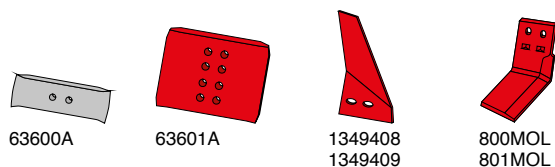

Redskaber til montering på landsiden

Artikel nr.	Betegnelse	BK.nr.
63600A	Landsideslidplade, vb. H&V	BK094
63601A	Landsideslidplade, vb. H&V	BK094
1349408	Furekniv H	BK052
1349409	Furekniv V	BK052
800MOL	Undergrundsløsner H	BK096
801MOL	Undergrundsløsner V	BK096