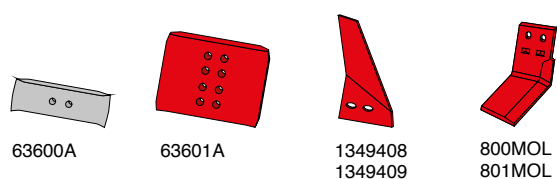

Redskaber til montering på landsiden

Artikel nr.	Betegnelse	BK.nr.
63600A	Landsideslidplade, vb. H&V	BK094
63601A	Landsideslidplade, vb. H&V	BK094
1349408	Furekniv H	BK052
1349409	Furekniv V	BK052
800MOL	Undergrundsløsner H	BK096
801MOL	Undergrundsløsner V	BK096