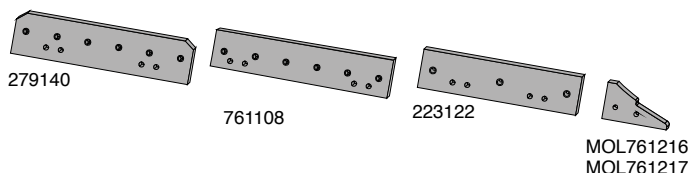

Landsider

Artikel nr.	Betegnelse	BK.nr.
279140	Landside, vendbar H&V	BK099
761108	Landside, vendbar H&V	BK099
MOL761216	Landsidespids H	BK097
MOL761217	Landsidespids V	BK097
223122	Landside, vendbar H&V	BK099