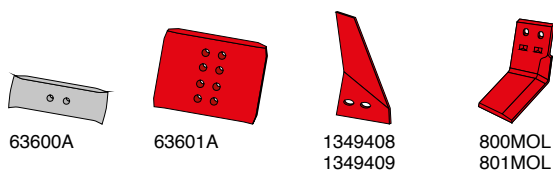

Redskaber til montering på landsiden

Artikel nr.	Betegnelse	BK.nr.
63600A	Landsideslidplade, vb. H&V	BK094
63601A	Landsideslidplade, v.b. H&V	BK094
1349408	Furekniv H	BK052
1349409	Furekniv V	BK052
800MOL	Undergrundsløsner H	BK096
801MOL	Undergrundsløsner V	BK096