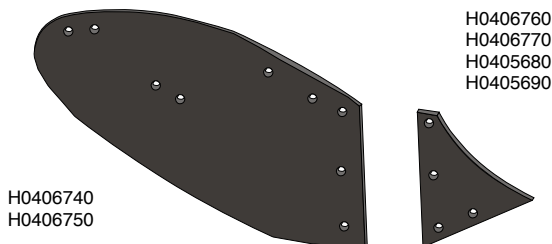

Sliddele passende til:

KUHN T underplov

Bryst- og muldplader

Artikel nr.	Betegnelse	BK.nr.
H0406760	Brystplade 2015, H	
H0406770	Brystplade 2015, V	
H0405680	Brystplade 2014-15 H	
H0405690	Brystplade 2014-15 V	
H0406740	Muldplade H	
H0406750	Muldplade V