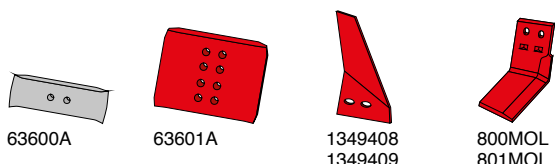

Redskaber til montering på landsiden

Artikel nr.	Betegnelse	BK.nr.
63600A	Landsideslidplade, vb. H&V	BK094
63601A	Landsideslidplade, vb. H&V	BK094
1349408	Furekniv H	BK052
1349409	Furekniv V	BK052
800MOL	Undergrundsløsner H	BK096
801MOL	Undergrundsløsner V	BK096