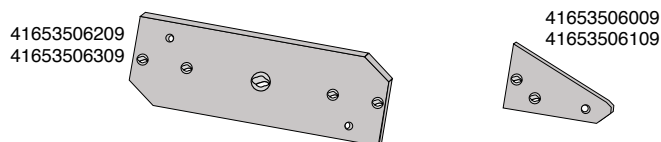

Landsider og landsidekniv

Artikel nr.	Betegnelse	BK.nr.
41653506209	Landside H	
41653506309	Landside V	
41653506009	Landside front H	
41653506109	Landside front V