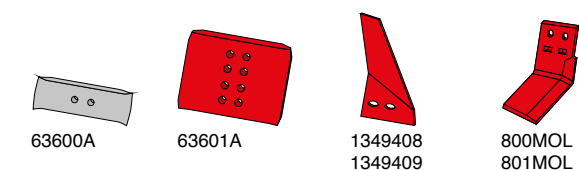

Redskaber til montering på landsiden

Artikel nr.	Betegnelse	BK.nr.
63600A	Landsideslidplade, vb. H&V	BK094
63601A	Landsideslidplade, vb. H&V	BK094
1349408	Furekniv H	BK052
1349409	Furekniv V	BK052
800MOL	Undergrundsløsner H	BK096
801MOL	Undergrundsløsner V	BK096