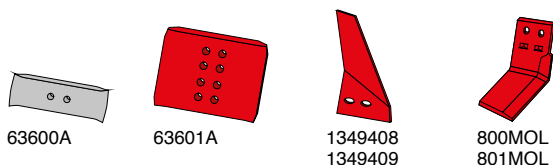

Redskaber til montering på landsiden

Artikel nr.	Betegnelse	BK.nr.
63600A	Landsideslidplade, vb. H&V	BK094
63601A	Landsideslidplade, vb. H&V	BK094
1349408	Furekniv H	BK052
1349409	Furekniv V	BK052
800MOL	Undergrundsløsner H	BK096
801MOL	Undergrundsløsner V	BK096