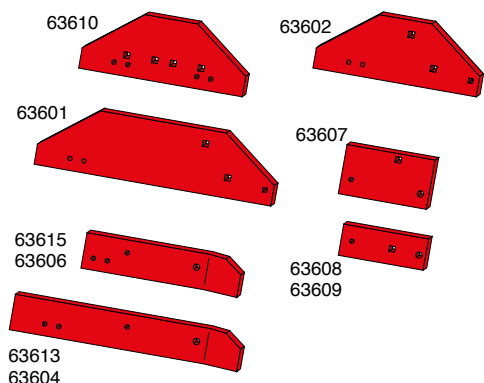

Sliddele passende til:

KVERNELAND underplov nr. 1 og 3

Landsider

Artikel nr.	Betegnelse	BK.nr.
63610	Landside, kort H&V	BK128
63615	Landside, kort, lav H	BK103
63606	Landside, kort, lav V	BK103
63613	Landside, lang, lav H	BK103
63604	Landside, lang, lav V	BK103
63602	Landside, kort H	BK118
63601	Landside, lang H	BK118
63607	Mellemlade H	BK136
63608	Mellemlade t/vendeplov H	BK136
63609	Mellemlade t/vendeplov V	BK136