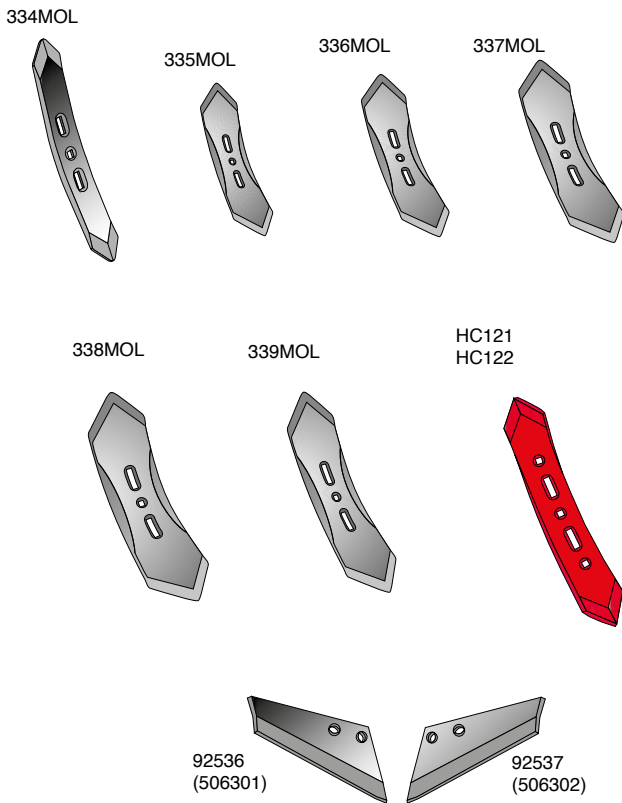

Sliddele passende til:

Standard grubber og harver

Vingeskær og spidser

Artikel nr.	Betegnelse	BK.nr.
334MOL	EUROSPIDS vendbar, 16 x 60 x 490	BK034
335MOL	EUROSPIDS vendbar, 12 x 80 x 420	BK034
336MOL	EUROSPIDS vendbar, 12 x 100 x 420	BK034
337MOL	EUROSPIDS vendbar, 10 x 120 x 455	BK034
338MOL	EUROSPIDS vendbar, 10 x 130 x 485	BK034
339MOL	EUROSPIDS vendbar, 12 x 100 x 480	BK034
HC121 HC122	EUROSPIDS vendbar H 80 x 12 x 510	
	EUROSPIDS vendbar V 80 x 12 x 510	
92536 (506301)	Vingeskær H, 8mm	BK021
92537 (506302)	Vingeskær V, 8mm	BK021

Sliddele passende til: