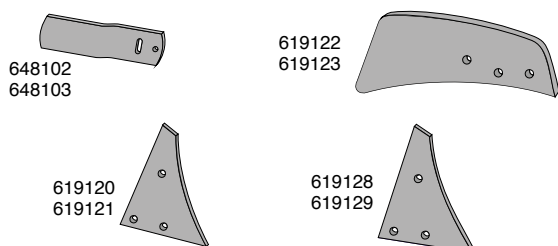

Sliddele passende til:

KUHN HB4 og HB6 underplov

Muldplader, brystplader og tilbehør

Artikel nr.	Betegnelse	BK.nr.
619122	Turbo-halmskræller H	BK069
619123	Turbo-halmskræller V	BK069
619120	Brystplade H, Hb4	BK077
619121	Brystplade V, Hb4	BK077
619128	Brystplade H, Hb6	BK077
619129	Brystplade V, Hb6	BK077
648102	Muldpladeforlænger H	BK084
648103	Muldpladeforlænger V	BK084