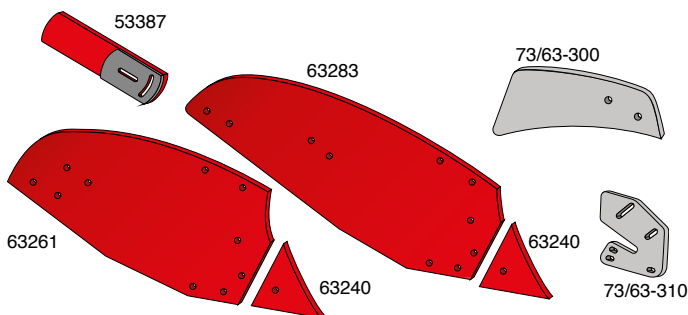

Sliddele passende til:

FRAUGDE MS underplov

Muldplader, brystplader og tilbehør

Artikel nr.	Betegnelse	BK.nr.
73/63-300	Turbo-halmskræller H	BK167
73/63-310	Halmskrællerbeslag H	
63283	Muldplade H	BK056
63261	Muldplade H	BK056
53387	Muldpladeforlænger H	BK082
63240	Brystplade H	BK053