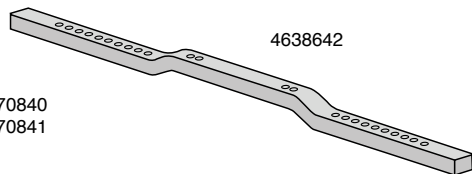

Landside

3401570

Artikel nr.	Betegnelse	BK.nr.
3401570	Landside, halvlæng H&V	BK044

Sliddele passende til:

LEMKEN OPAL underplov

Ås og tilbehør

4570840
4570841

4638642