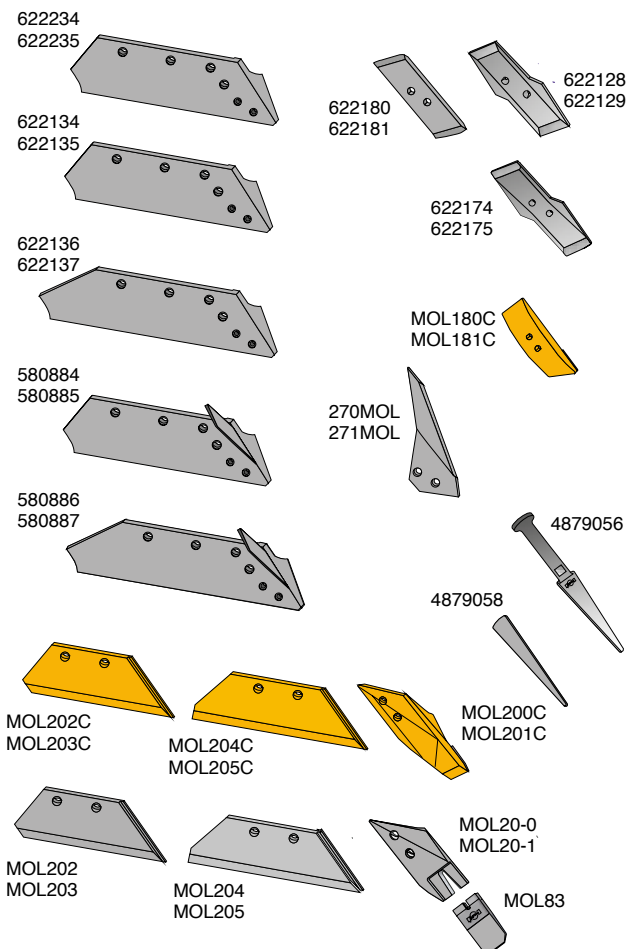

Sliddele passende til:

KUHN VS/N underplov

Brystplade

619200
619201

Artikel nr.	Betegnelse	BK.nr.
619200	Brystplade H	BK052
619201	Brystplade V	BK052

Skær, spidser og tilbehør

Artikel nr.	Betegnelse	BK.nr.
622234	EUROSKÆR 16" H	BK176
622235	EUROSKÆR 16" H	BK176
622180	EUROSPIDS vendbar H	BK095
622181	EUROSPIDS vendbar V	BK095
MOL180C	EUROCARBID M3 spids H	BK095
MOL181C	EUROCARBID M3 spids V	BK095
622128	EUROSPIDS Z-profil H	BK095
622129	EUROSPIDS Z-profil V	BK095
622174	EUROSPIDS Z-profil forstærk. H	BK095
622175	EUROSPIDS Z-profil forstærk. V	BK095
MOL200C	EUROCARBID M5 spids H	BK166
MOL201C	EUROCARBID M5 spids V	BK166
622134	EUROSKÆR t/vendbar spids 14" H	BK176
622135	EUROSKÆR t/vendbar spids 14" V	BK176
622136	EUROSKÆR t/vendbar spids 16" H	BK176
622137	EUROSKÆR t/vendbar spids 16" V	BK176
580884	EUROSKÆR t/vendbar spids 14" H	BK176
580885	EUROSKÆR t/vendbar spids 14" V	BK176
580886	EUROSKÆR t/vendbar spids 16" H	BK176
580887	EUROSKÆR t/vendbar spids 16" V	BK176
MOL202C	EUROCARBID M5/M7 skær 16" H	BK165
MOL203C	EUROCARBID M5/M7 skær 16" V	BK165
MOL204C	EUROCARBID M5/M7 skær 18" H	BK165
MOL205C	EUROCARBID M5/M7 skær 18" V	BK165
MOL202	SKÆR M5/M7 16" H	BK165
MOL203	SKÆR M5/M7 16" V	BK165
MOL204	SKÆR M5/M7 18" H	BK165
MOL205	SKÆR M5/M7 18" V	BK165
MOL20-0	M7 holder H	BK166
MOL20-1	M7 holder V	BK166
MOL83	M7 spids	BK166
4879058	Kile til M7	
4879056	Kile med håndtag M7	
270MOL	Landsidekniv H	
271MOL	Landsidekniv V	