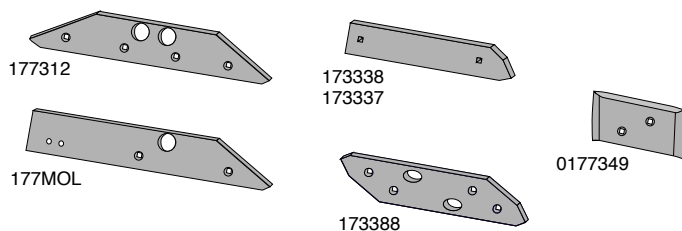

Landsider

Artikel nr.	Betegnelse	BK.nr.
177312	Landside H&V	BK036
177MOL	Landside H&V	BK036
173338	Landside, kort H	BK036
173337	Landside, kort V	BK036
173388	Landside, vendbar H&V	BK036
0177349	Vendbar slidplade	BK036