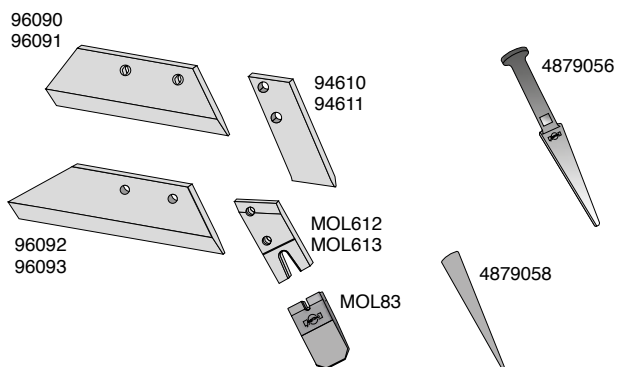

Skær og spidser

Artikel nr.	Betegnelse	BK.nr.
96090	Skærplade 16" H	BK052
96091	Skærplade 16" V	BK052
96092	Skærplade 18" H	BK052
96093	Skærplade 18" V	BK052
94610	EUROSPIDS H	BK031
94611	EUROSPIDS V	BK031
MOL612	M7 holder H	BK031
MOL613	M7 holder V	BK031
MOL83	M7 spids	
4879058	Kile til M7	
4879056	Kile med håndtag M7