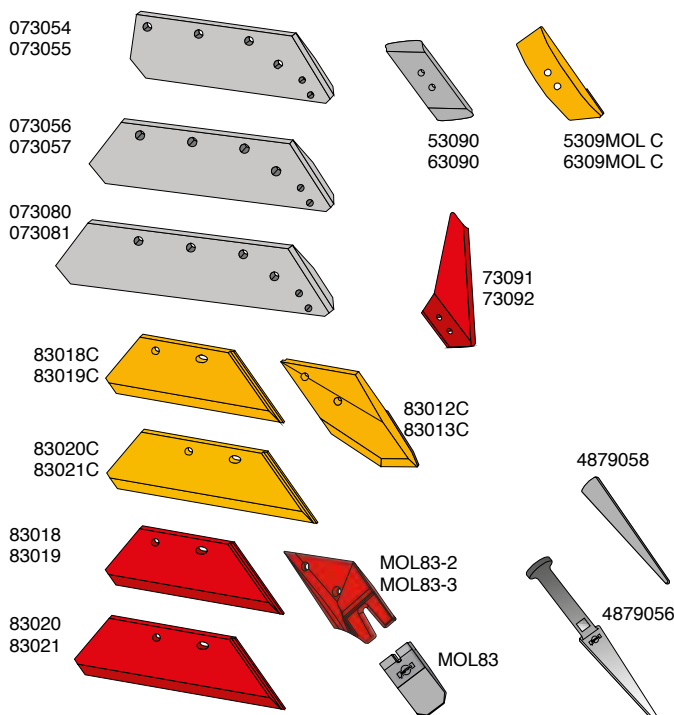

Sliddele passende til:

KVERNELAND underplov nr. 14

Skær, spidses og tilbehør

Artikel nr.	Betegnelse	BK.nr.
073054	EUROSKÆR 14" H	BK113
073055	EUROSKÆR 14" V	BK113
073056	EUROSKÆR 16" H	BK113
073057	EUROSKÆR 16" V	BK113
073080	EUROSKÆR 18" H	BK113
073081	EUROSKÆR 18" V	BK113
73091	Landsidekniv H	BK096
73092	Landsidekniv V	BK096
53090	EUROSPIDS H	Bk094
63090	EUROSPIDS V	BK094
5309MOLC	EUROCARBID spids H	BK095
6309MOLC	EUROCARBID spids V	BK095
83018	SKÆR M5/M7 16" H	BK170
83019	SKÆR M5/M7 16" V	Bk170
83020	SKÆR M5/M7 18" H	BK170
83021	SKÆR M5/M7 18" V	BK170
83012C	EUROCARBID M5/M7 spids H	BK111
83013C	EUROCARBID M5/M7 spids V	BK111
MOL83-2	M7 holder H	BK175
MOL83-3	M7 holder V	BK175
MOL83	M7 Spids	
4879058	Kile til M7	
4879056	Kile med håndtag M7	
83018C	EUROCARBID M5/M7 skær 16" H	BK170
83019C	EUROCARBID M5/M7 skær 16" V	BK170
83020C	EUROCARBID M5/M7 skær 18" H	BK170
83021C	EUROCARBID M5/M7 skær 18" V	BK170