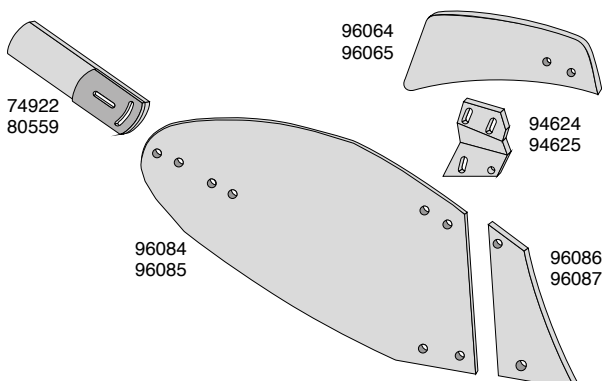

Sliddele passende til:

AGROLUX AH underplov

Muldplader, brystplader og tilbehør

Artikel nr.	Betegnelse	BK.nr.
74922	Muldpladeforlænger H	BK082
80559	Muldpladeforlænger V	BK082
96064/83969	Turbo-halmskræller H	
96065/83968	Turbo-halmskræller V	
94624	Halmskrællerbeslag H	BK082
94625	Halmskrællerbeslag V	BK082
96084	Muldplade H	BK067
96085	Muldplade V	BK067
96086	Brystplade H	BK052
96087	Brystplade V	BK052