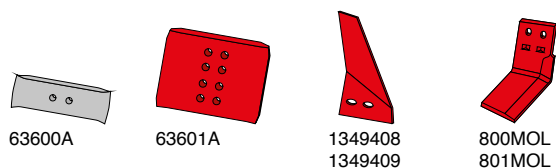

Redskaber til montering på landsiden

Artikel nr.	Betegnelsen	BK.nr.
63600A	Landsideslidplade, vb. H&V	63600A
63601A	Landsideslidplade, vb. H&V	63601A
1349408	Furekniv H	1349408
1349409	Furekniv V	1349409
800MOL	Undergrundsløsner H	800MOL
801MOL	Undergrundsløsner V	801MOL