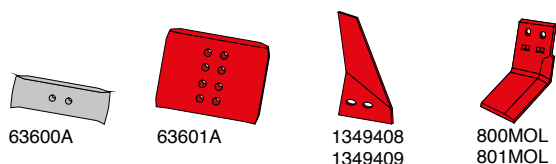

Redskaber til montering på landsiden

Artikel nr.	Betegnelse	BK.nr.
63600A	Landsideslidplade, vb. H&V	BK094
63601A	Landsideslidplade, vb. H&V	BK094
1349408	Furekniv H	BK052
1349409	Furekniv V	BK052
800MOL	Undergrundsløsner H	BK096
801MOL	Undergrundsløsner V	BK096