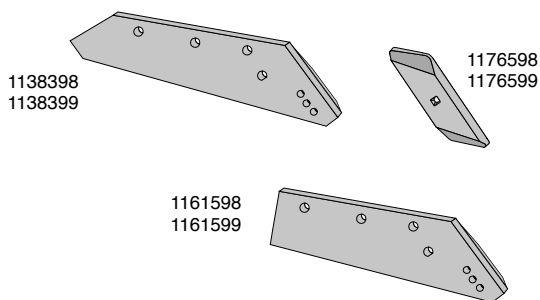

Artikel nr.	Betegnelse	BK.nr.
1136698	Brystplade H	BK058
1136699	Brystplade V	BK099

Skær, spidser og tilbehør

Artikel nr.	Betegnelse	BK.nr.
1138398	EUROSKÆR 18" H	BK092
1138399	EUROSKÆR 18" V	BK092
1176598	Vendbar spids H	BK089
1176599	Vendbar spids V	BK089
1161598	EUROSKÆR 16" H	BK092
1161599	EUROSKÆR 16" V	BK092