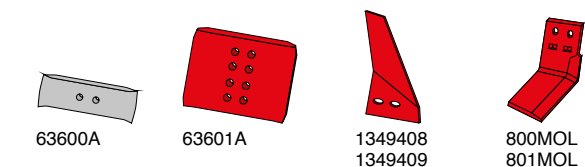

Redskaber til montering på landsiden

Artikel nr.	Betegnelse	BK.nr.
63600A	Landsideslidplade, vb. H&V	BK094
63601A	Landsideslidplade, vb. H&V	BK094
1349408	Furekniv H	BK052
1349409	Furekniv V	BK052
800MOL	Undergrundsløsner H	BK096
801MOL	Undergrundsløsner V	BK096