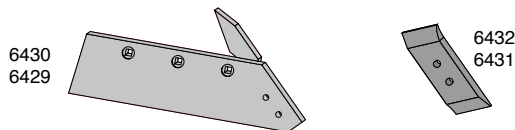

Sliddele passende til:

DURO

Skær og spidser

Artikel nr.	Betegnelse	BK.nr.
6430	Skærplade H	BK171
6429	Skærplade V	BK171
6432	Vendbar spids H	BK094
6431	Vendbar spids V	BK094