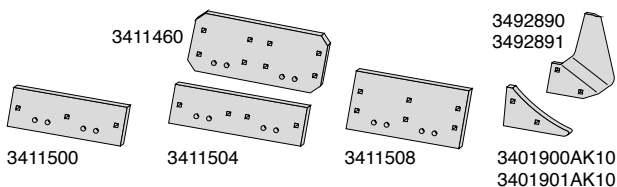

Landsider og landsidekniv

Artikel nr.	Betegnelse	BK.nr.
3401900AK10	Landside, forreste H	BK008
3401901AK10	Landside, forreste V	BK008
3411500	Landside, kort H&V	BK036
3411504	Landside, lang H&V	BK036
3411508	Landside, høj H&V	BK037
3411460	Landside, høj H&V	BK037
3492890	Landsidekniv H	BK003
3492891	Landsidekniv V	BK003