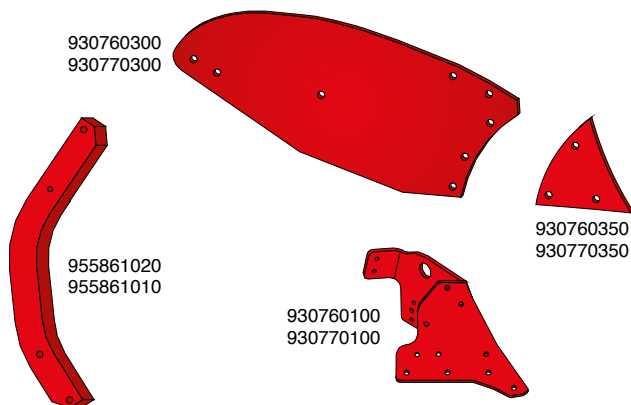

Landsider og landsideknive

Artikel nr.	Betegnelse	BK.nr.
929100101	Landside, lang H&V	
930700050	Landsidespids H	BK095
930710050	Landsidespids V	BK095

Sliddele passende til:

PÖTTINGER underplov 46W

Muldplader, brystplader og tilbehør