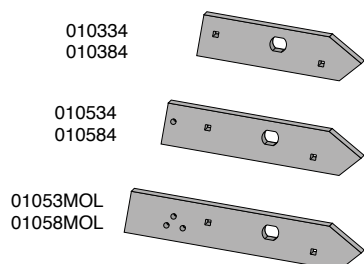

Landsider

Artikel nr.	Betegnelse
010334	Landside H
010384	Landside V
010534	Landside H
010584	Landside V
01053MOL	Landside H
01058MOL	Landside V