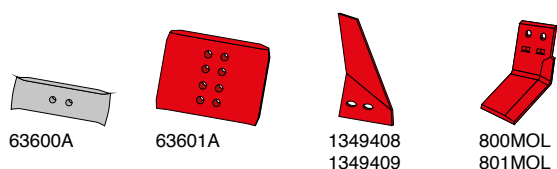

Redskaber til montering på landsiden

Artikel nr.	Betegnelse	BK.nr.
63600A	Landsideslidplade, vb. H&V	BK094
63601A	Landsideslidplade, vb. H&V	BK094
1349408	Furekniv H	BK052
1349409	Furekniv V	BK052
800MOL	Undergrundsløsner H	BK096
801MOL	Undergrundsløsner V	BK096