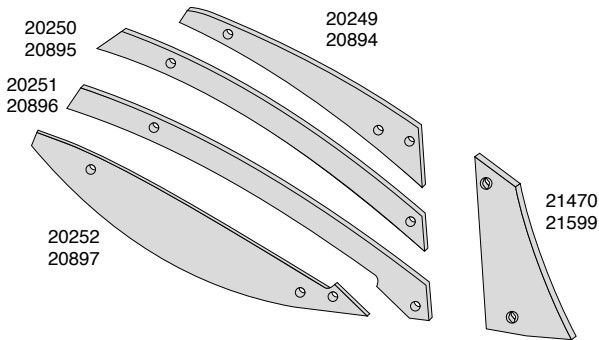

Sliddele passende til:

AGROLUX AS underplø

Muldplader, brystplader og tilbehør

Artikel nr.	Betegnelse	BK.nr.
20249	Muldpladerist H	BK058
20894	Muldpladerist V	BK058
20250	Muldpladerist H	BK052
20895	Muldpladerist V	BK052
20251	Muldpladerist H	BK052
20896	Muldpladerist V	BK052
20252	Muldpladerist H	BK058
20897	Muldpladerist V	BK058
21470	Brystplade H	BK052
21599	Brystplade V	BK052