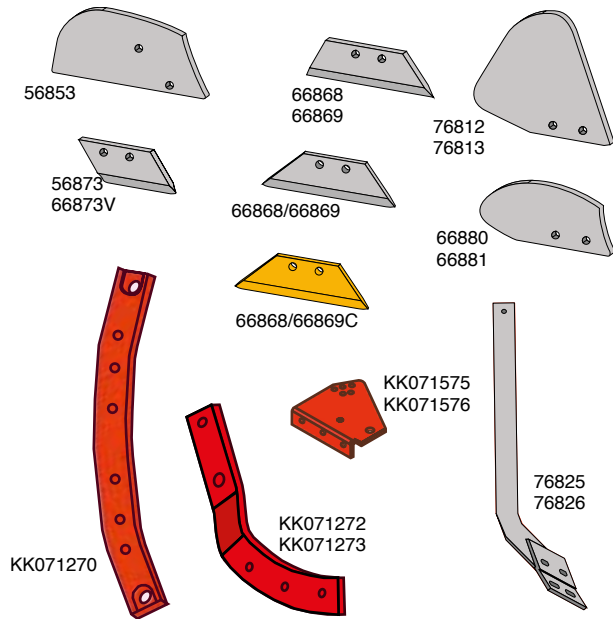

Sliddele passende til:

KVERNELAND

Forplovsskær og forplovsplader

Artikel nr.	Betegnelse	BK.nr.
56853	Forplovsplade H	BK026
76812	Forplovsplade H	BK026
76813	Forplovsplade V	BK026
66880	Forplovsplade H	BK026
66881	Forplovsplade V	BK026
56873	Forplovsskær, kort H	BK004
66873V	Forplovsskær, kort V	BK004
66868	Forplovsskær, lang H	BK004
66869	Forplovsskær, lang V	BK004
66868/66869	Forplovsskær, H&V	BK004
66868/66869C	EUROCARBID, forplovsskær H&V	BK004
76825	Forplovsås H 800mm	
76826	Forplovsås V 800mm	
KK071575	Vinkel V	
KK071576	Vinkel H	
KK071270	Ås 800mm center	
KK071272	Ås H	
KK071273	Ås V