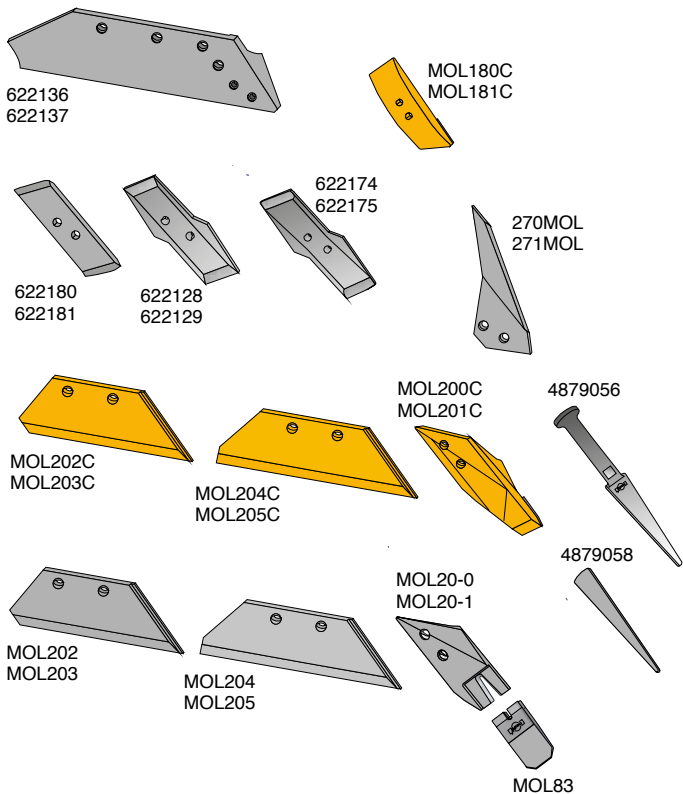

Sliddele passende til:

KUHN VL underplov

Brystplade

Artikel nr.	Betegnelsen	BK.nr.
H0403520	Brystplade H	BK150
H0403530	Brystplade V	BK150

Skær, spidser og tilbehør

Artikel nr.	Betegnelsen	BK.nr.
622180	EUROSPIDS vendbar H	BK095
622181	EUROSPIDS vendbar V	BK095
MOL180C	EUROCARBID M3 spids H	BK095
MOL181C	EUROCARBID M3 spids V	BK095
622128	EUROSPIDS Z-profil H	BK095
622129	EUROSPIDS Z-profil V	BK095
622174	EUROSPIDS Z-profil forstærk. H	BK095
622175	EUROSPIDS Z-profil forstærk. V	BK095
MOL200C	EUROCARBID M5 spids H	BK166
MOL201C	EUROCARBID M5 spids V	BK166
622136	EUROSKÆR t/v.bar spids 16" V	BK176
622137	EUROSKÆR t/v.bar spids 16" H	BK176
MOL202C	EUROCARBID M5/M7 skær 16" H	BK165
MOL203C	EUROCARBID M5/M7 skær 16" V	BK165
MOL204C	EUROCARBID M5/M7 skær 18" H	BK165
MOL205C	EUROCARBID M5/M7 skær 18" V	BK165
MOL202	SKÆR M5/M7 16" H	BK165
MOL203	SKÆR M5/M7 16" V	BK165
MOL204	SKÆR M5/M7 18" H	BK165
MOL205	SKÆR M5/M7 18" V	BK165
MOL20-0	M7 holder H	BK166
MOL20-1	M7 holder V	BK166
MOL83	M7 spids	
4879058	Kile til M7	
4879056	Kile med håndtag M7	
270MOL	Landsidekniv H	
271MOL	Landsidekniv V	