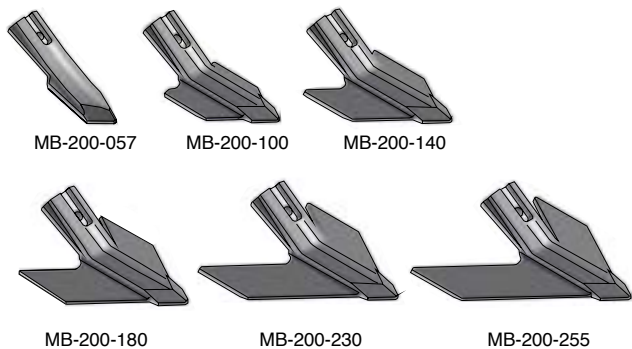

Artikel nr.	Betegnelse
MB-200-057	Spids, 57mm
MB-200-100	Spids, 100mm
MB-200-140	Spids, 140mm
MB-200-180	Spids, 180mm
MB-200-230	Spids, 230mm
MB-200-255	Spids, 255mm