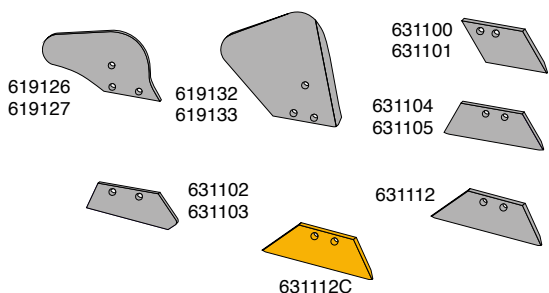

Landsider

Artikel nr.	Betegnelse	BK.nr.
278074	Landside, kort H	BK077
278075	Landside, kort V	BK077
278076	Landside, lang H	BK072
278077	Landside, lang V	BK072

Sliddele passende til:

KUHN

Forplovsskær og forplovsplader