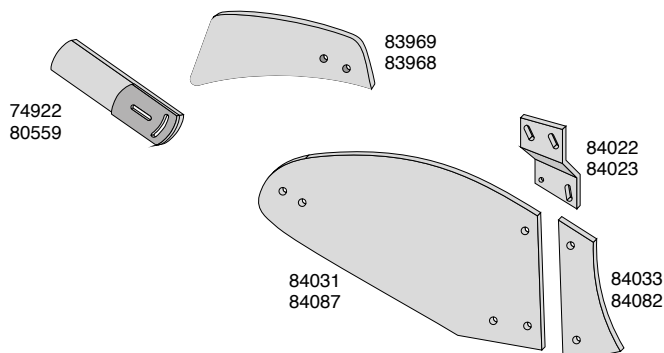

Sliddele passende til:

ÖVERUM UC underplov

Muldplader, brystplader og tilbehør

Artikel nr.	Betegnelse	BK.nr.
83969	Turbo-halmskræller H	BK167
83968	Turbo-halmskræller V	BK167
84022	Halmskrællerbeslag H	
84023	Halmskrællerbeslag V	
74922	Muldpladeforlænger H	BK082
80559	Muldpladeforlænger V	BK082
84031	Muldplade H	BK062
84087	Muldplade V	BK062
84033	Brystplade H	BK065
84082	Brystplade V	BK065