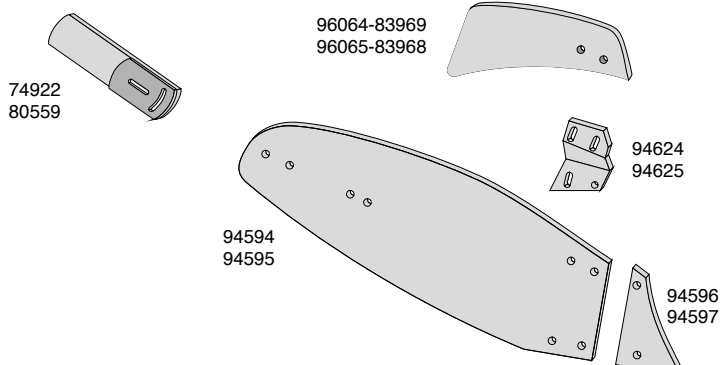

Sliddele passende til:

ÖVERUM XL underplov

Muldplader, brystplader og tilbehør

Artikel nr.	Betegnelse	BK.nr.
96064-83969	Turbo-halmskræller H	BK167
96065-83968	Turbo-halmskræller V	BK167
94624	Halmskrællerbeslag H	BK082
94625	Halmskrællerbeslag V	BK082
74922	Muldpladeforlænger H	BK082
80559	Muldpladeforlænger V	BK082
94594	Muldplade H	BK066
94595	Muldplade V	BK066
94596	Brystplade H	BK052
94597	Brystplade V	BK052