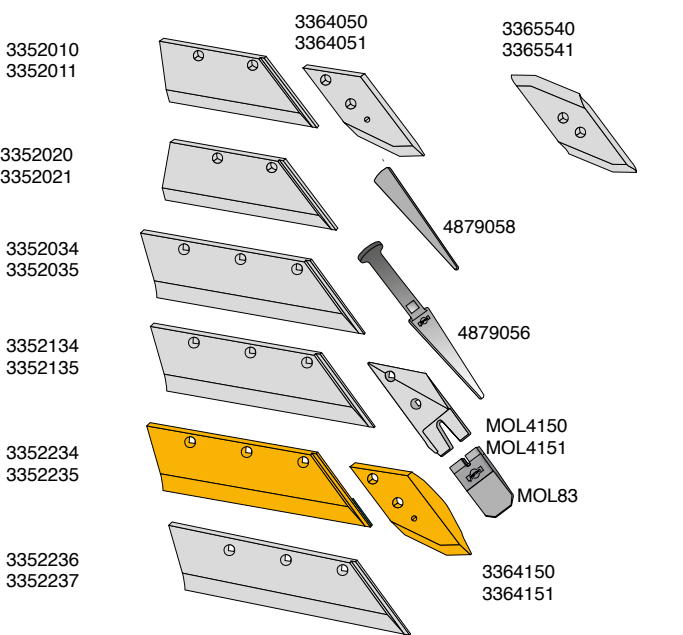

Skær og spidser

Artikel nr.	Betegnelse	BK.nr.
3365540	EUROSPIDS vendbar H	BK032
3365541	EUROSPIDS vendbar V	BK032
3364050	EUROSPIDS H	BK036
3364051	EUROSPIDS V	BK036
3364150	EUROCARBID M5 spids H	BK036
3364151	EUROCARBID M5 spids V	BK036
3352010	SKÆR M5 14" H	BK036
3352011	SKÆR M5 14" V	BK036
3352020	SKÆR M5 16" H	BK036
3352021	SKÆR M5 16" V	BK036
3352034	SKÆR M5 18" H	BK037
3352035	SKÆR M5 18" V	BK037
3352134	SKÆR M5 18" H 11mm	BK037
3352135	SKÆR M5 18" V 11mm	BK037
3352234	EUROCARBID M5 skær 18" H	BK037
3352235	EUROCARBID M5 skær 18" V	BK037
3352236	SKÆR M5 20" H	BK037
3352237	SKÆR M5 20" V	BK037
MOL4150	M7 holder H	BK036
MOL4151	M7 holder V	BK036
MOL83	M7 spids	
4879058	Kile til M7-system	
4879056	Kile til M7-system