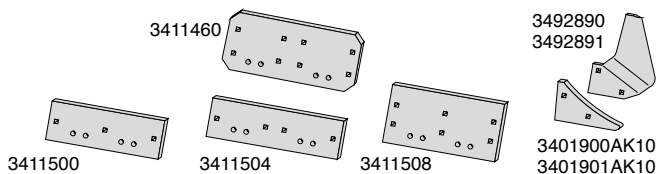

Landsider og landsidekniv

Artikel nr.	Betegnelse	BK.nr.
3401900AK10	Landside, forreste H	BK008
3401901AK10	Landside, forreste V	BK008
3411500	Landside, kort H&V	BK036
3411504	Landside, lang H&V	BK036
3411508	Landside, høj H&V	BK037
3411460	Landside, høj H&V	BK037
3492890	Landsidekniv H	BK003
3492891	Landsidekniv V	BK003