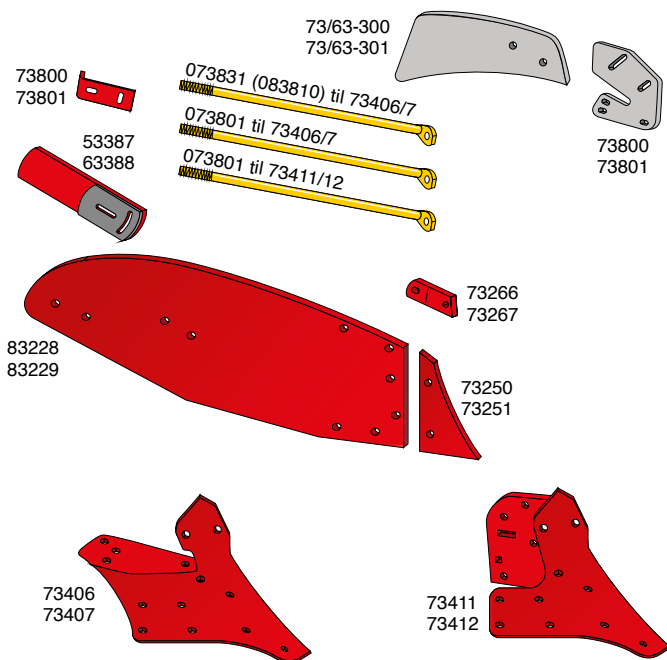

Ved du at...
 Mølbro's landsider 73608 og 73609 er længere og højere end de originale? Det giver ploven øget stabilitet.

Sliddele passende til:

KVERNELAND underplov nr. 28

Muldplader, brystplader og tilbehør