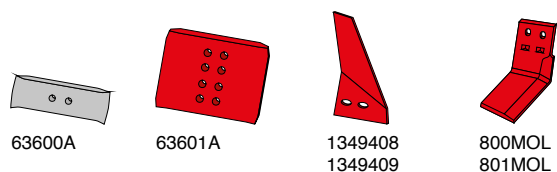

Redskaber til montering på landsiden

Artikel nr.	Betegnelse	BK.nr.
63600A	Landsideslidplade, vb. H&V	BK094
63601A	Landsideslidplade, vb. H&V	BK094
1349408	Furekniv H	BK052
1349409	Furekniv V	BK052
800MOL	Undergrundsløsner H	BK096
801MOL	Undergrundsløsner V	BK096