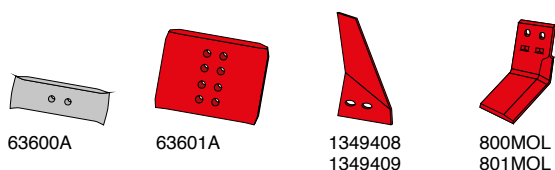

Redskaber til montering på landsiden

Artikel nr.	Betegnelse	BK.nr.
63600A	Landsideslidplade, vb. H&V	BK094
63601A	Landsideslidplade, vb. H&V	BK094
1349408	Furekniv H	BK052
1349409	Furekniv V	BK052
800MOL	Undergrundsløsner H	BK092
801MOL	Undergrundsløsner V	BK092