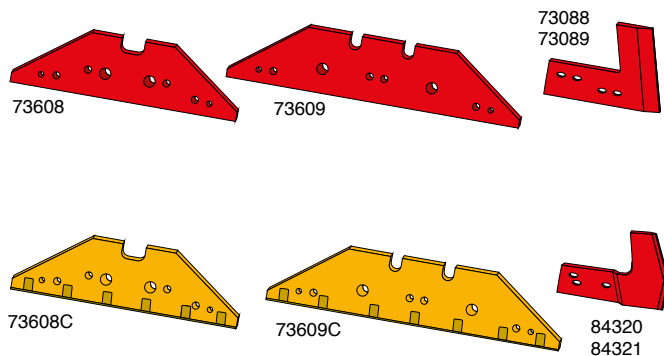

Sliddele passende til:

KVERNELAND underplov nr. 12 og 19

Landsider og landsidekniv

Artikel nr.	Betegnelse	BK.nr.
73608	Landside, kort H&V	BK111
73609	Landside, lang H&V	BK111
73088	Landsidekniv H	BK110
73089	Landsidekniv V	BK110
84320	Landsidekniv H	BK110
84321	Landsidekniv V	BK110
73608C	Landside, kort H&V	BK111
73609C	Landside, lang H&V	BK111