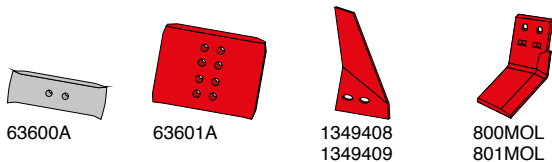

Redskaber til montering på landsiden

Artikel nr.	Betegnelse	BK.nr.
63600A	Landsideslidplade, vb. H&V	BK094
63601A	Landsideslidplade, vb. H&V	BK094
1349408	Furekniv H	BK052
1349409	Furekniv V	BK052
800MOL	Undergrundsløsner H	BK096
801MOL	Undergrundsløsner V	BK096