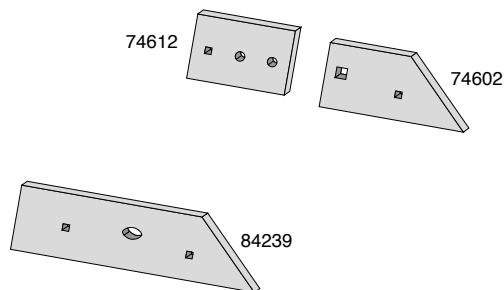

Landsider

Artikel nr.	Betegnelse	BK.nr.
84239	Landside, kort H	BK138
74612	Slidplade vendbar H	BK122
74602	Landside, forreste H	BK130