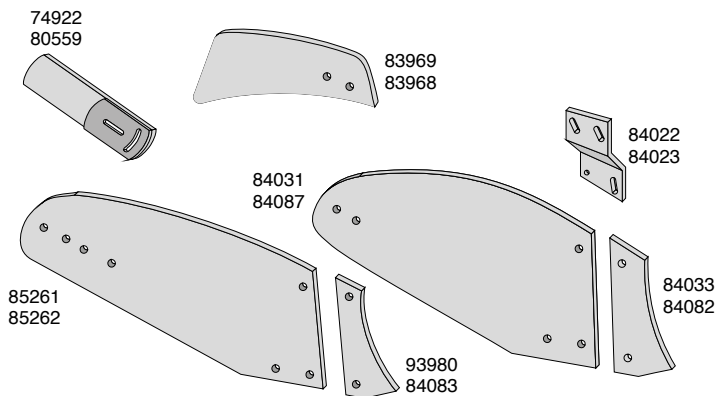

Sliddele passende til:

ÖVERUM V underplov

Muldplader, brystplader og tilbehør

Artikel nr.	Betegnelse	BK.nr.
83969	Turbo-halmskræller H	BK167
83968	Turbo-halmskræller V	BK167
84022	Halmskrællerbeslag H	
84023	Halmskrællerbeslag V	
74922	Muldpladeforlænger H	BK082
80559	Muldpladeforlænger V	BK082
84031	Muldplade H	BK062
84087	Muldplade V	BK062
84033	Brystplade H	BK065
84082	Brystplade V	BK065
85261	Muldplade H	BK064
85262	Muldplade V	BK064
83980	Brystplade H	BK065
84083	Brystplade V	BK065