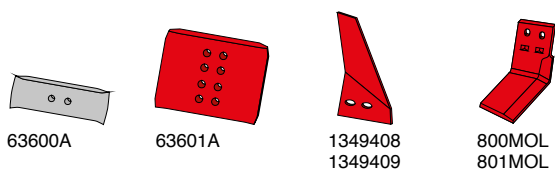

Redskaber til montering på landsiden

Artikel nr.	Betegnelse	BK.nr.
63600A	Landsideslidplade, vb. H&V	BK094
63601A	Landsideslidplade, vb. H&V	BK094
1349408	Furekniv H	BK052
1349409	Furekniv V	BK052
800MOL	Undergrunds løsner H	BK096
801MOL	Undergrunds løsner V	BK096