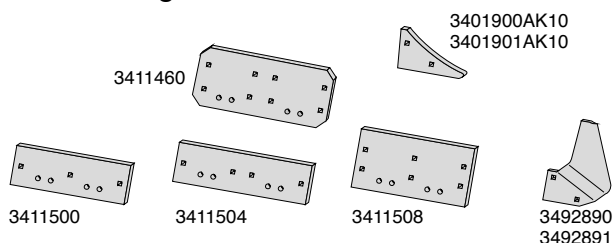

Landsider og landsidekniv

Artikel nr.	Betegnelse	BK.nr.
3401900AK10	Landside, forreste H	BK008
3401901AK10	Landside, forreste V	BK008
3411500	Landside, kort H&V	BK036
3411504	Landside, lang H&V	BK036
3411508	Landside, høj H&V	BK037
3411460	Landside, høj H&V	BK037
3492890	Landsidekniv H	BK003
3492891	Landsidekniv V	BK003