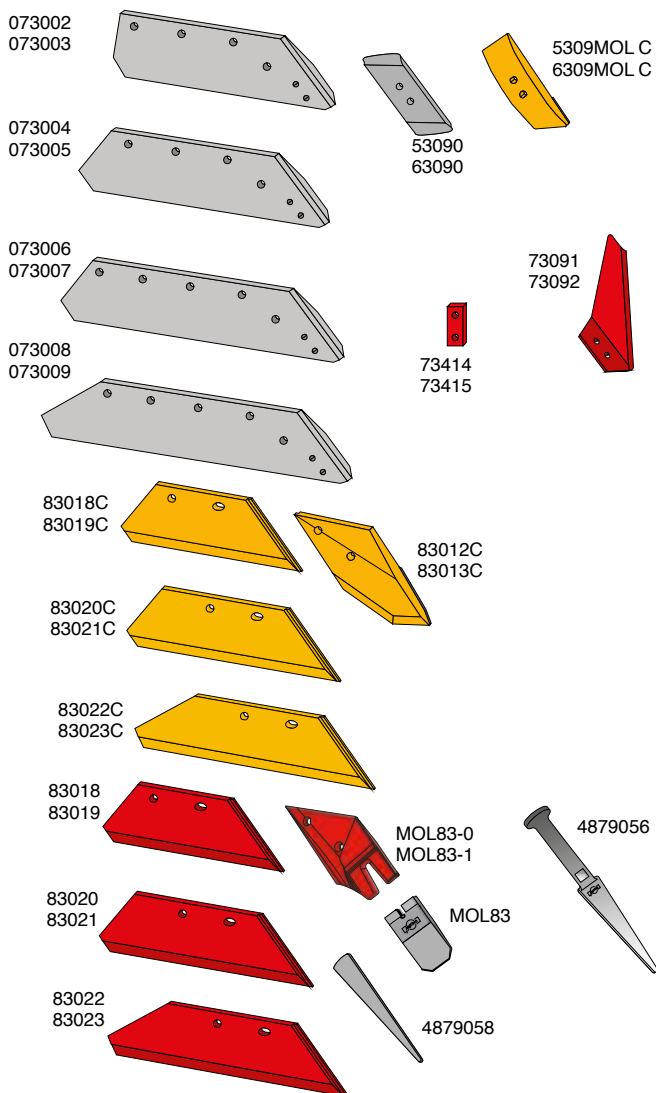

Sliddele passende til:

KVERNELAND underplov ECOMAT

Muldplade

Artikel nr.	Betegnelsen
84243	Muldplade 14"-20" H
84244	Muldplade 14"-20" V

Skær, spidser og tilbehør

Artikel nr.	Betegnelsen	BK.nr.
073002	EUROSKÆR 14" H	BK113
073003	EUROSKÆR 14" V	BK113
073004	EUROSKÆR 16" H	BK113
073005	EUROSKÆR 16" V	BK113
073006	EUROSKÆR 18" H	BK114
073007	EUROSKÆR 18" V	BK114
073008	EUROSKÆR 20" H	BK114
073009	EUROSKÆR 20" V	BK114
83018	EUROSKÆR M5 16" H	BK170
83019	EUROSKÆR M5 16" V	BK170
83020	EUROSKÆR M5 18" H	BK170
83021	EUROSKÆR M5 18" V	BK170
83022	EUROSKÆR M5 20" H	BK170
83023	EUROSKÆR M5 20" V	BK170
83010C	EUROCARBID M5 spids H	BK111
83011C	EUROCARBID M5 spids V	BK111
MOL83-0	M7 holder H	BK175
MOL83-1	M7 holder V	BK175
MOL83	M7 spids	
4879058	Kile til M7	
4879056	Kile med håndtag M7	
73091	Landsidekniv H	BK095
73092	Landsidekniv V	BK095
53090	EUROSPIDS H	BK094
63090	EUROSPIDS V	BK094
5309MOLC	EUROCARBID spids H	BK095
6309MOLC	EUROCARBID spids V	BK095
73414	Bindestykke t/18"og 20" skær H	
73415	Bindestykke t/18" og 20" skær V	
83018C	EUROCARBID M5 skær 16" H	BK170
83019C	EUROCARBID M5 skær 16" V	BK170
83020C	EUROCARBID M5 skær 18" H	BK170
83021C	EUROCARBID M5 skær 18" V	BK170
83022C	EUROCARBID M5 skær 20" H	BK170
83023C	EUROCARBID M5 skær 20" V	BK170