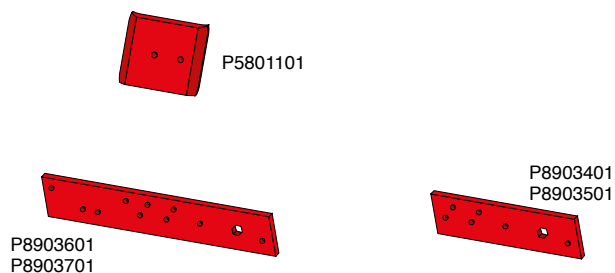

Landsider og landsidekniv

Artikel nr.	Betegnelse	BK.nr.
P5801101	Landsideslidplade H&V	BK146
P8903401	Landside, kort H	BK104
P8903501	Landside, kort V	BK104
P8903601	Landside, lang H	BK104
P8903701	Landside, lang V	BK104