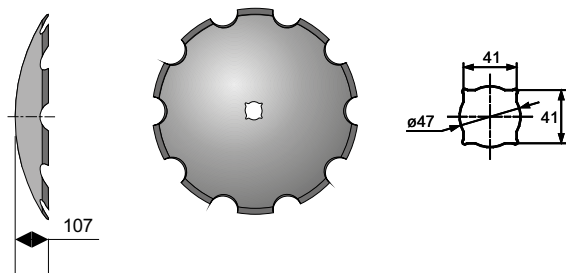

Sliddele passende til:

Standard disk, KVERNELAND, HORSCH, FORTSCHRITT

Disk

Artikel nr. 331354271
 Betegnelse DISC, takket, Ø 660x6 mm
 passer til: Fortschritt

MDU1-660 DISC, takket, Ø 660x6 mm
 passer til: Kuhn 117109
 Väderstad 406938 (Ø42)
 Vogel & Noot DSQ06609 (Ø41)