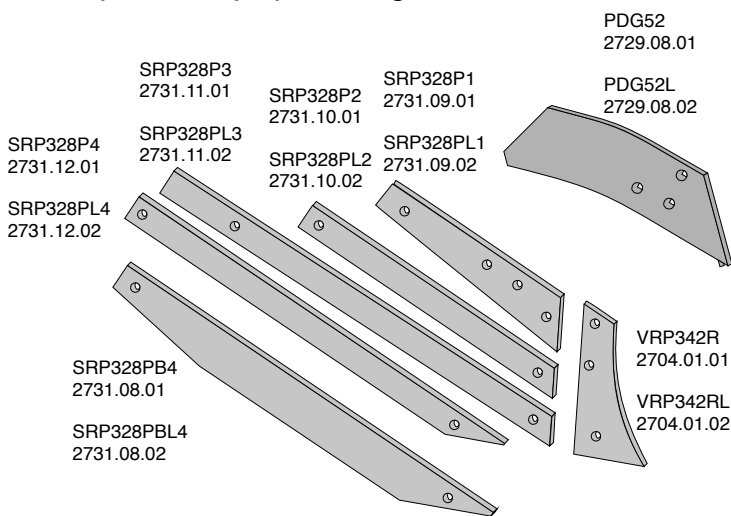

Muldplader, brystplader og tilbehør

Artikel nr.	Betegnelse	BK.nr.
PDG52	Halmskræller H	BK077
PDG52L	Halmskræller V	BK077
SRP328P1	Muldpladerist H	BK078
SRP328PL1	Muldpladerist V	BK078
SRP328P2	Muldpladerist H	BK069
SRP328PL2	Muldpladerist V	BK069
SRP328P3	Muldpladerist H	BK069
SRP328PL3	Muldpladerist V	BK069
SRP328P4	Muldpladerist H	BK069
SRP328PL4	Muldpladerist V	BK069
SRP327PB4	Muldpladerist H	BK069
SRP327PBL4	Muldpladerist V	BK069
VRP342R	Brystplade H (10 mm)	BK058
VRP342RL	Brystplade V (10 mm)	BK058