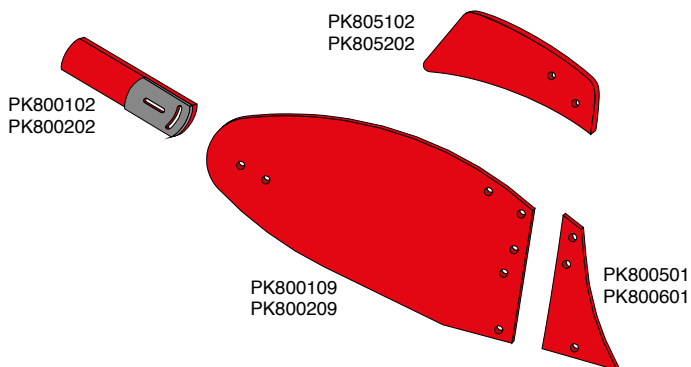

Sliddele passende til:

VOGEL & NOOT underplov WY 400

Muldplader, brystplader og tilbehør

Artikel nr.	Betegnelse	BK.nr.
PK800109	Muldplade H	BK024
PK800209	Muldplade V	BK024
PK800501	Brystplade H	BK022
PK800601	Brystplade V	BK022
PK805102	Turbo-halmskræller H	BK167
PK805202	Turbo-halmskræller V	BK167
PK800102	Muldpladeforlænger H	BK085
PK800202	Muldpladeforlænger V	BK085