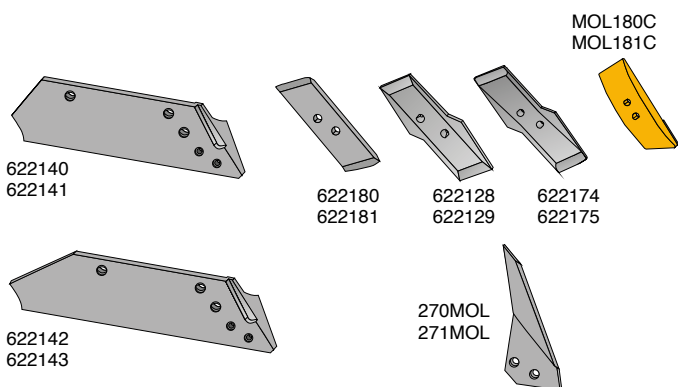

Skær, spidser og tilbehør

622140
622141

622180
622181

622128
622129

622174
622175

MOL180C
MOL181C

270MOL
271MOL

622142
622143

Artikel nr.	Betegnelse	BK.nr.
622180	EUROSPIDS vendbar H	BK095
622181	EUROSPIDS vendbar V	BK095
MOL180C	EUROCARBID M3 spids H	BK095
MOL181C	EUROCARBID M3 spids H	BK095
622128	EUROSPIDS Z-profil H	BK095
622129	EUROSPIDS Z-profil V	BK095
622174	EUROSPIDS Z-profil forstærk. H	BK095
622175	EUROSPIDS Z-profil forstærk. V	BK095
622140	EUROSKÆR t/vendbar spids 14" H	BK112
622141	EUROSKÆR t/vendbar spids 14" V	BK112
622142	EUROSKÆR t/vendbar spids 16" H	BK112
622143	EUROSKÆR t/vendbar spids 16" V	BK112
270MOL	Landsidekniv H	
271MOL	Landsidekniv V