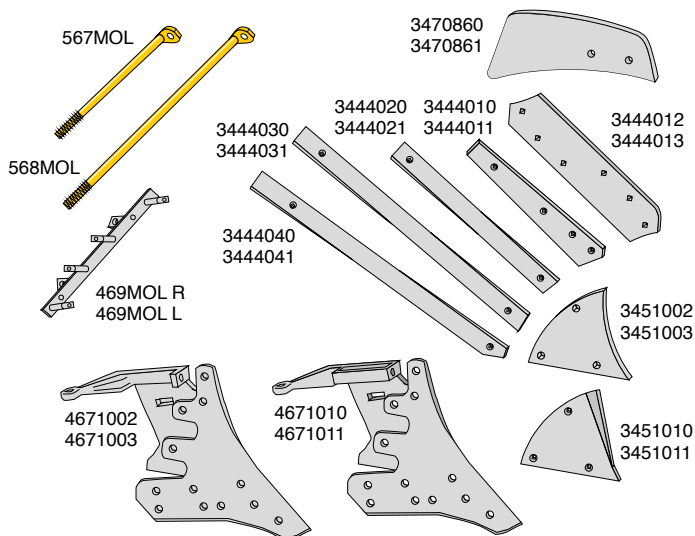

Sliddele passende til:

LEMKEN BS 40 underplov

Muldplader, brystplader og tilbehør

Artikel nr.	Betegnelse	BK.nr.
3470860	Turbo-halmskræller H	BK009
3470861	Turbo-halmskræller V	BK009
469MOL-R	Ristestøtte m/stagbolte H	BK141
469MOL-L	Ristestøtte m/stagbolte V	BK141
567MOL	Stagbolte til ristestøtte, kort	
568MOL	Stagbolte til ristestøtte, lang	
3451002	Brystplade H 10mm	BK007
3451003	Brystplade V 10mm	BK007
3451010	Brystplade H 8mm	BK010
3451011	Brystplade V 8mm	BK010
3444010	Muldpladerist H	BK172
3444011	Muldpladerist V	BK172
3444020	Muldpladerist H	BK172
3444021	Muldpladerist V	BK172
3444030	Muldpladerist H	BK172
3444031	Muldpladerist V	BK172
3444040	Muldpladerist H	BK172
3444041	Muldpladerist V	BK172
3444012	Toprist vendbar H	BK006
3444013	Toprist vendbar V	BK006
4671002	Plovfod H	BK140
4671003	Plovfod V	BK140
4671010	Plovfod H	BK140
4671011	Plovfod V	BK140