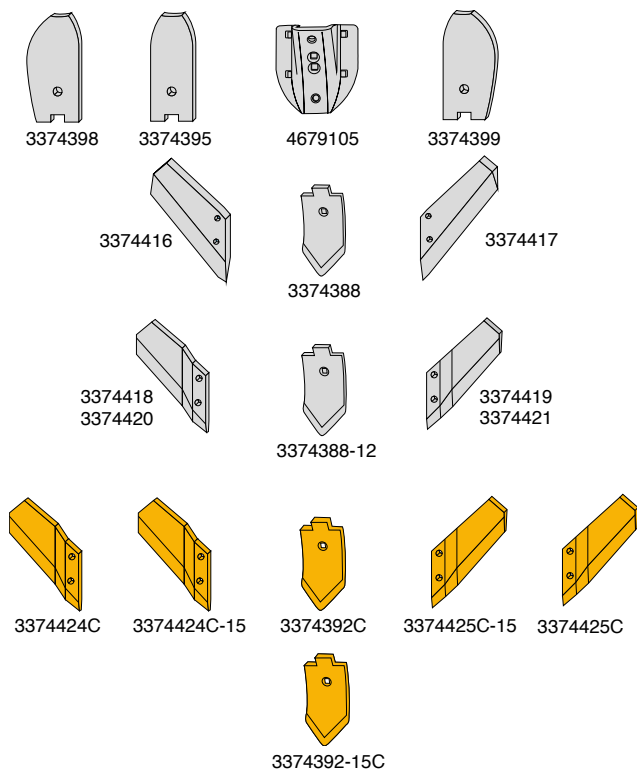

Ved du at...
 Molbro laver ledeskær til Köckerling med en åben bøjle? Dette gør at du ikke behøver at afmontere spidsen for at skifte ledeskær.

Sliddele passende til:

LEMKEN Smaragd / Topas grubber

Ledeskær og spidser