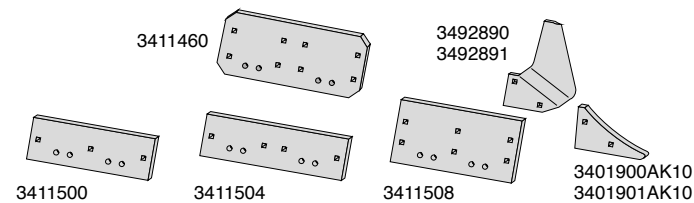

Landsider og landsidekniv

Artikel nr.	Betegnelse	BK.nr.
3401900AK10	Landside, forreste H	BK008
3401901AK10	Landside, forreste V	BK008
3411500	Landside, kort H&V	BK036
3411504	Landside, lang H&V	BK036
3411508	Landside, høj H&V	BK037
3411460	Landside, høj H&V	BK037
3492890	Landsidekniv H	BK003
3492891	Landsidekniv V	BK003