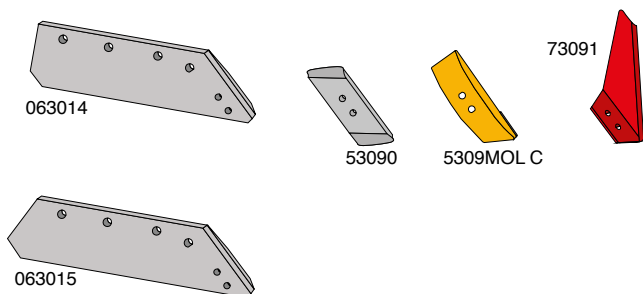

Skær, spidser og tilbehør

Artikel nr.	Betegnelse	BK.nr.
063014	EUROSKÆR 14" H	BK100
063015	EUROSKÆR 16" H	BK100
73091	Landsidekniv H	BK095
53090	EUROSPIDS H	BK094
5309MOLC	EUROCARBID M3 spids H	BK095