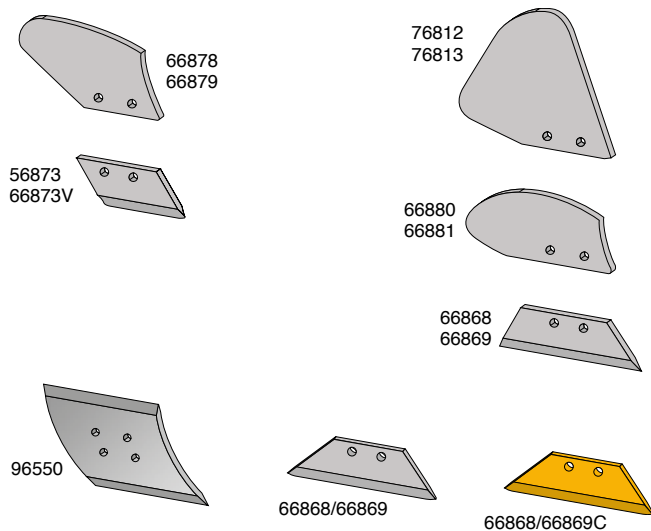

Sliddele passende til:

FRAUGDE

Forplovsskær og forplovsplader

Artikel nr.	Betegnelse	BK.nr.
66878	Forplovsplade H	BK026
66879	Forplovsplade V	Bk026
56873	Forplovsskær, kort H	BK004
66873V	Forplovsskær, kort V	BK004
76812	Forplovsplade H	BK026
76813	Forplovsplade V	BK026
66880	Forplovsplade H	BK026
66881	Forplovsplade V	BK026
66868	Forplovsskær, lang H	BK004
66869	Forplovsskær, lang V	BK004
66868/66869	Forplovsskær, H&V	BK004
66868/66869C	EUROCARBID Forplovsskær, H&V	BK004
96550	Forplovsskær, vendbar H	BK002