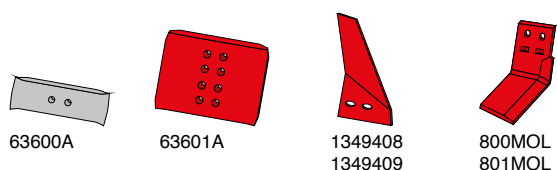

Redskaber til montering på landsiden

Artikel nr.	Betegnelse	BK.nr.
63600A	Landsideslidplade, vb. H&V	BK097
63601A	Landsideslidplade, vb. H&V	BK097
1349408	Furekniv H	BK097
1349409	Furekniv V	BK097
800MOL	Undergrounsløsner H	BK099
801MOL	Undergrounsløsner V	BK099