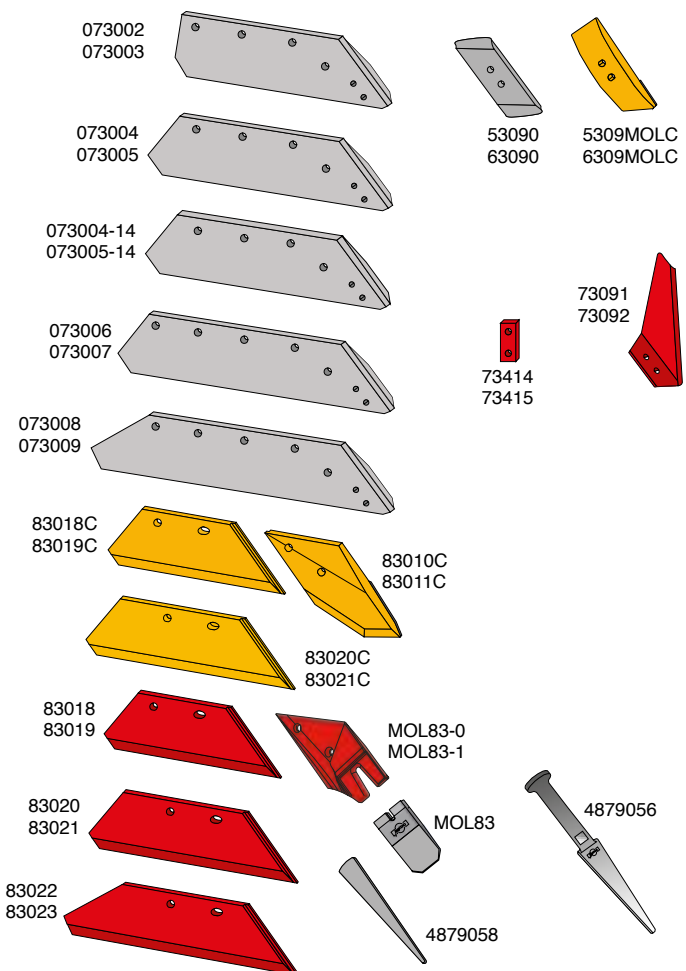

Skær, spidser og tilbehør

Artikel nr.	Betegnelse	BK.nr.
073002	EUROSKÆR 14" H	BK113
073003	EUROSKÆR 14" V	BK113
073004	EUROSKÆR 16" H	BK113
073005	EUROSKÆR 16" V	BK113
073004-14	EUROSKÆR 16" H 14mm	BK178
073005-14	EUROSKÆR 16" V 14mm	BK178
073006	EUROSKÆR 18" H	BK114
073007	EUROSKÆR 18" V	BK114
073008	EUROSKÆR 20" H	BK114
073009	EUROSKÆR 20" V	BK114
83018	EUROSKÆR M5 16" H	BK170
83019	EUROSKÆR M5 16" V	BK170
83020	EUROSKÆR M5 18" H	BK170
83021	EUROSKÆR M5 18" V	BK170
83022	EUROSKÆR M5 20" H	BK170
83023	EUROSKÆR M5 20" V	BK170
83010C	EUROCARBID M5/M7 spids H	BK144
83011C	EUROCARBID M5/M7 spids V	BK144
MOL83-0	M7 holder H	BK175
MOL83-1	M7 holder V	BK175
MOL83	M7 spids	
4879058	Kile til M7	
4879056	Kile med håndtag M7	
73091	Landsidekniv H	BK095
73092	Landsidekniv V	BK095
53090	EUROSPIDS H	BK094
63090	EUROSPIDS V	BK094
5309MOLC	EUROCARBID M3 spids H	BK095
6309MOLC	EUROCARBID M3 spids V	BK095
73414	Bindestykke t/18" og 20" skær H	
73415	Bindestykke t/18" og 20" skær V	
83018C	EUROCARBID M5 skær 16" H	BK170
83019C	EUROCARBID M5 skær 16" V	BK170
83020C	EUROCARBID M5 skær 18" H	BK170
83021C	EUROCARBID M5 skær 18" V	BK170

Landsider og landsideknive

Artikel nr.	Betegnelse	BK.nr.
929100101	Landside, lang H&V	
930700050	Landsidespids H	BK095
930710050	Landsidespids V	BK095