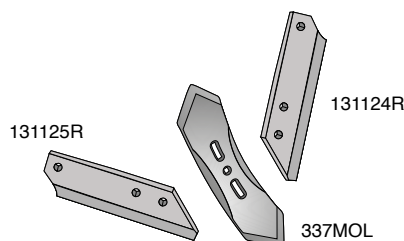

Artikel nr.	Betegnelse	BK.nr.
131124R	Vingeskær H	BK099
131125R	Vingeskær V	BK099
337MOL	EUROSPIDS vendbar 12 x 120 x 455mm	BK034

Sliddele passende til:

Standard grubber og harver

Skær, spidser og tilbehør