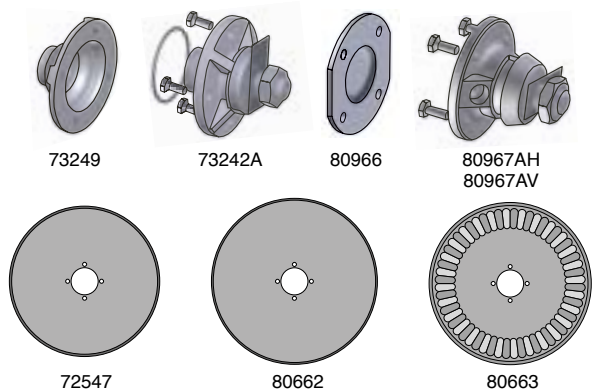

Rulleskær og tilbehør

Artikel nr.	Betegnelse
73249	Dæksel for rulleskærnav
80966	Dæksel for rulleskærnav
73242A	Rulleskærnav 1 1/8" WG
80967AH	Rulleskærnav M30 H
80967AV	Rulleskærnav M30 V
72547	Rulleskær 18"
80662	Rulleskær 20"
80663	Rulleskær 20", rillet