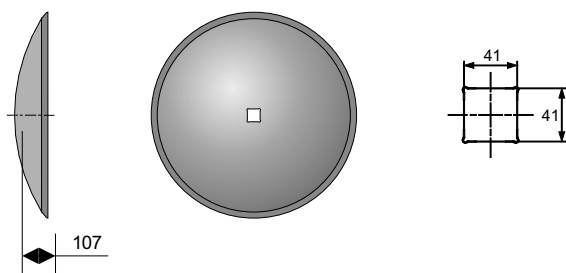

MDU4-660-6 DISC, plane Ø 660x6 mm
passer til:
Dalbo 72387 (41x41)
Rabe 64423202 (30x30)
Kverneland KK121220R (40x40)
Rau Rf28474