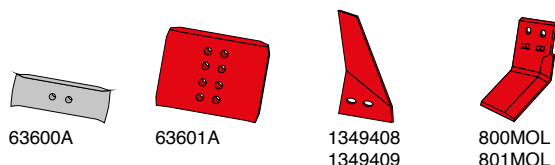

Redskaber til montering på landsiden

Artikel nr.	Betegnelse	BK.nr.
63600A	Landsideslidplade, vb. H&V	BK094
63601A	Landsideslidplade, vb. H&V	BK094
1349408	Furekniv H	BK052
1349409	Furekniv V	BK052
800MOL	Undergrundsløsner H	BK096
801MOL	Undergrundsløsner V	BK096

Ved du at...

Hårdbelægningen på bagsiden af Mølbro's Eurocarbide spidser giver en selvkærpene effekt, så spidsen beholder evnen til at angribe jorden. Også når den næsten er slidt op.