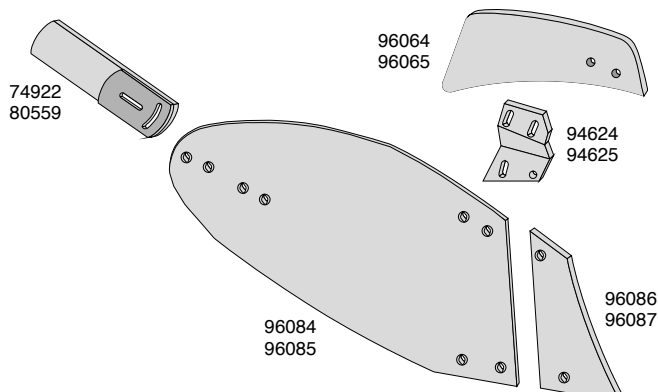

Sliddele passende til:

ÖVERUM XU underplø

Muldplader, brystplader og tilbehør

Artikel nr.	Betegnelsen	BK.nr.
96064	Turbo-halmskræller H	BK167
96065	Turbo-halmskræller V	BK167
94624	Halmskrællerbeslag H	BK082
94625	Halmskrællerbeslag V	BK082
74922	Muldpladeforlænger H	BK082
80559	Muldpladeforlænger V	BK082
96084	Muldplade H	BK067
96085	Muldplade V	BK067
96086	Brystplade H	BK052
96087	Brystplade V	BK052