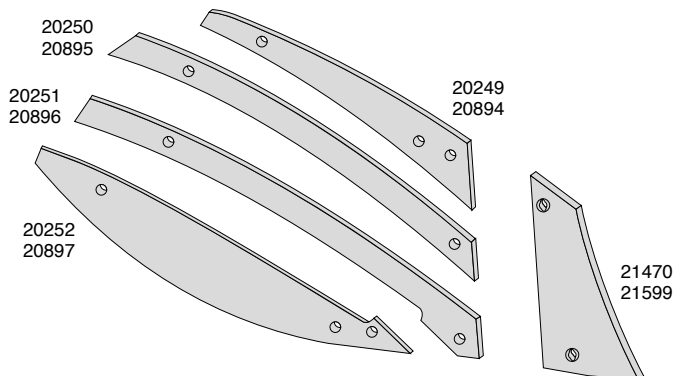

Sliddele passende til:

ÖVERUM XS underplov

Muldplader, brystplader og tilbehør

Artikel nr.	Betegnelse	BK.nr.
20249	Muldpladerist H	BK058
20894	Muldpladerist V	BK058
20250	Muldpladerist H	BK052
20895	Muldpladerist V	BK052
20251	Muldpladerist H	BK052
20896	Muldpladerist V	BK052
20252	Muldpladerist H	BK058
20897	Muldpladerist V	BK058
21470	Brystplade H	BK052
21599	Brystplade V	BK052