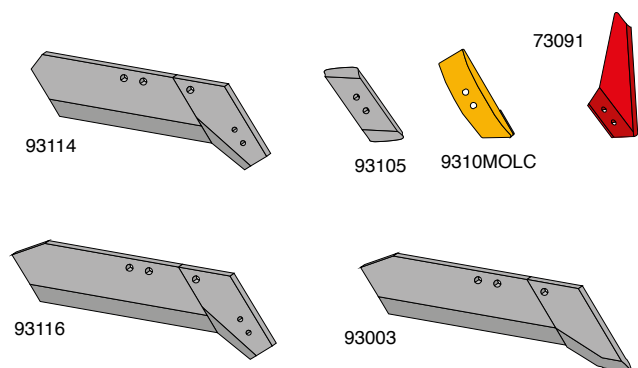

Sliddele passende til:

FRAUGDE FA underplov

Skær, spidser og tilbehør

Artikel nr.	Betegnelse	BK.nr.
73091	Landsidekniv H	BK095
93105	EUROSPIDS H	BK094
9310MOLC	EUROCARBID M3 spids H	BK095
93114	Skærplade t/vendbar spids 14" H	BK123
93116	Skærplade t/vendbar spids 16" H	BK123
93003	Plovskær 16" H	BK123