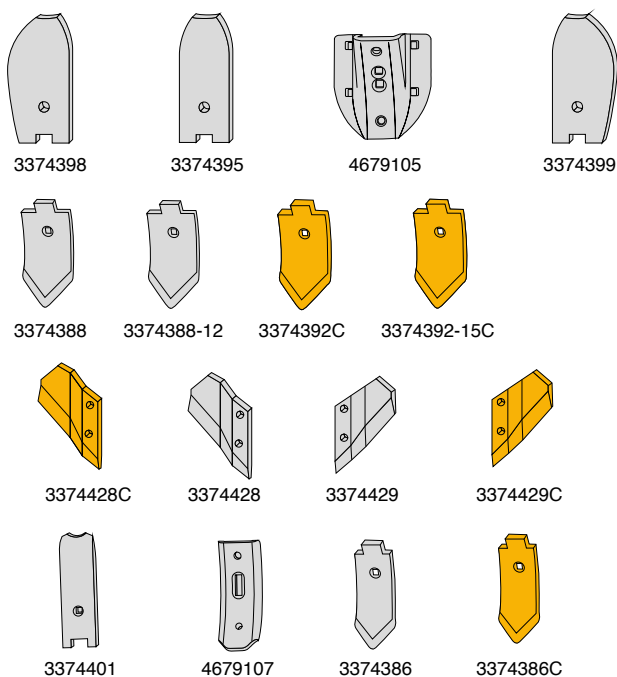

LEMKEN Thorit / Achat grubber

Ledeskær og spidser

Artikel nr.	Betegnelsen	BK.nr.
3374398	Kantledeskær H	BK049
3374395	Ledeskær center	BK049
4679105	Holder - Stein 10	BK048
3374399	Kantledeskær V	BK049
3374388	EUROSPIDS 120 x 10 mm	BK035
3374388-12	EUROSPIDS 120 x 12 mm	BK035
3374392C	EUROCARBIDE spids120x12 mm	BK035
3374392-15C	EUROCARBIDE spids120x15 mm	BK035
3374428C	Vingskær, forkrøp.11 mm H carb.	BK088
3374428	Vingskær, forkrøp.11 mm H	BK088
3374429	Vingskær, forkrøp.11 mm V	BK088
3374429C	Vingskær, forkrøp.11 mm V carb.	BK088
3374401	Ledeskær center	BK049
4679107	Holder	BK048
3374386	EUROSPIDS 80x12mm	BK035
3374386C	EUROCARBID spids 80x12 mm	BK035