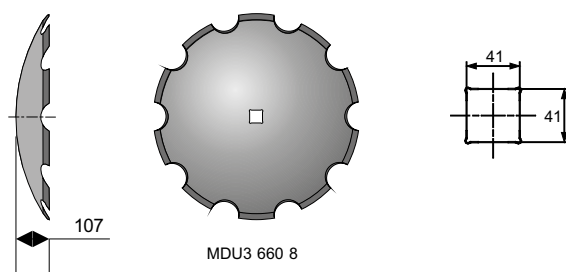

MDU3-660-8 DISC, takket, Ø 660x8 mm
passer til:
Dalbo 72387 (41x41)
Rabe 64423202 (30x30)
Kverneland KK121220R (40x40)