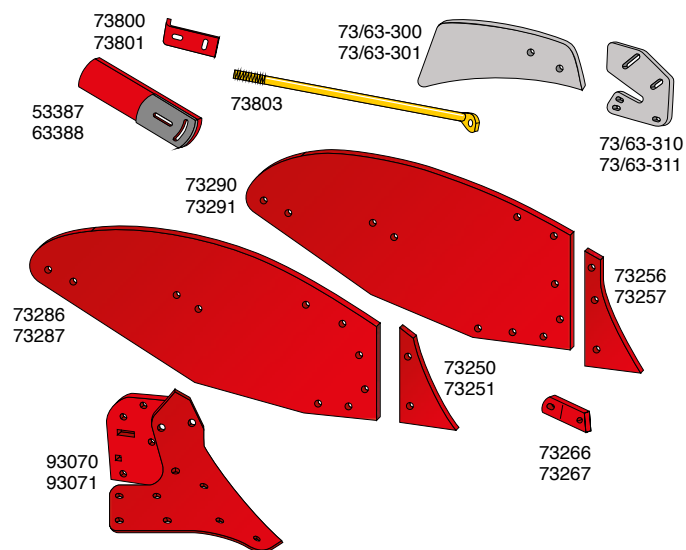

Sliddele passende til:

PÖTTINGER underplov 36W og 41W

Muldplader, brystplader og tilbehør

Artikel nr.	Betegnelse	BK.nr.
73/63-300	Turbo-halmskræller H	BK167
73/63-301	Turbo-halmskræller V	BK167
73/63-310	Halmskrællerbeslag H	
73/63-311	Halmskrællerbeslag V	
73803	Strever H&V	BK156
73800	Streverbeslag H	BK113
73801	Streverbeslag V	BK113
53387	Muldpladeforlænger H	BK082
63388	Muldpladeforlænger V	BK082
73290	Muldplade H	BK059
73291	Muldplade V	BK059
73286	Muldplade H	BK056
73287	Muldplade V	BK056
73256	Brystplade H	BK058
73257	Brystplade V	BK058
73250	Brystplade H	BK052
73251	Brystplade V	BK052
73266	Bindestykke t/brystplade H	
73267	Bindestykke t/brystplade V	
93070	Plovfod H	
93071	Plovfod V