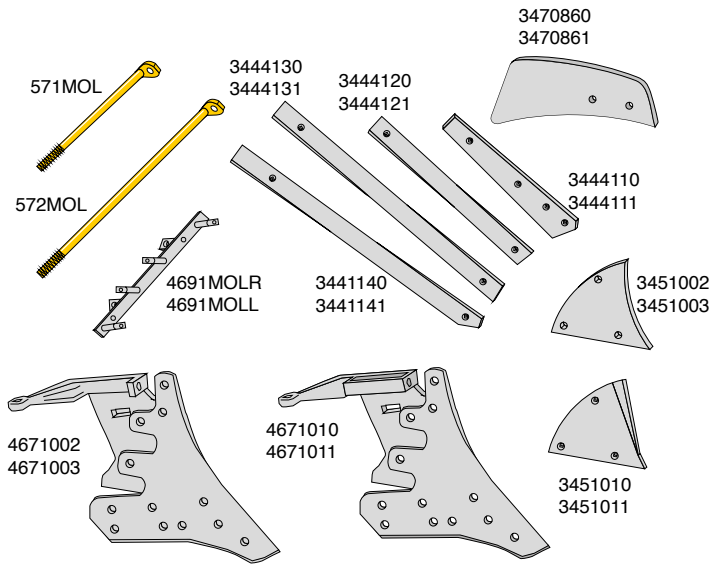

Sliddele passende til:

LEMKEN US 40 underplov

Muldplader, brystplader og tilbehør

Artikel nr.	Betegnelse	BK.nr.
3470860	Turbo-halmskræller H	BK009
3470861	Turbo-halmskræller V	BK009
4691MOLR	Rigestøtte m/stagbolte H	
4691MOLL	Rigestøtte m/stagbolte V	
571MOL	Stagbolte til rigestøtte, kort	
572MOL	Stagbolte til rigestøtte, lang	
3451002	Brystplade H 10mm	BK007
3451003	Brystplade V 10mm	BK007
3451010	Brystplade H 8mm	BK010
3451011	Brystplade V 8mm	BK010
3444110	Muldpladerist H	BK006
3444111	Muldpladerist V	BK006
3444120	Muldpladerist H	BK172
3444121	Muldpladerist V	BK172
3444130	Muldpladerist H	BK172
3444131	Muldpladerist V	BK172
3444140	Muldpladerist H	BK173
3444141	Muldpladerist V	BK173
4671002	Plovfod H	BK140
4671003	Plovfod V	BK140
4671010	Plovfod H	BK140
4671011	Plovfod V	BK140