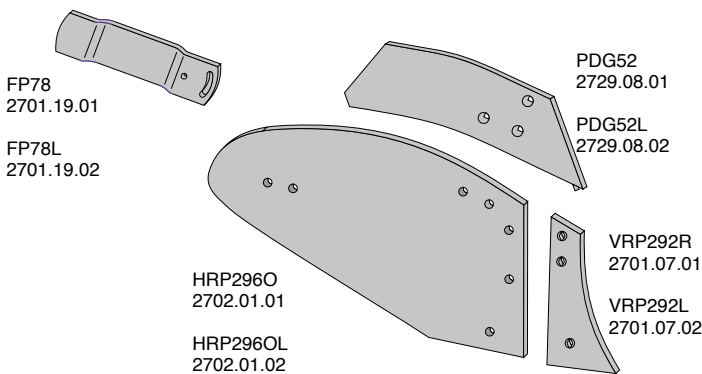

Muldplader, brystplader og tilbehør

Artikel nr.	Betegnelse	BK.nr.
PDG52	Halmskræller H	BK077
PDG52L	Halmskræller V	BK077
FP78	Muldpladeforlænger H	BK080
FP78L	Muldpladeforlænger V	BK080
HRP296O	Muldplade H	BK081
HRP296OL	Muldplade V	BK081
VRP292R	Brystplade H	BK058
VRP292L	Brystplade V	BK058