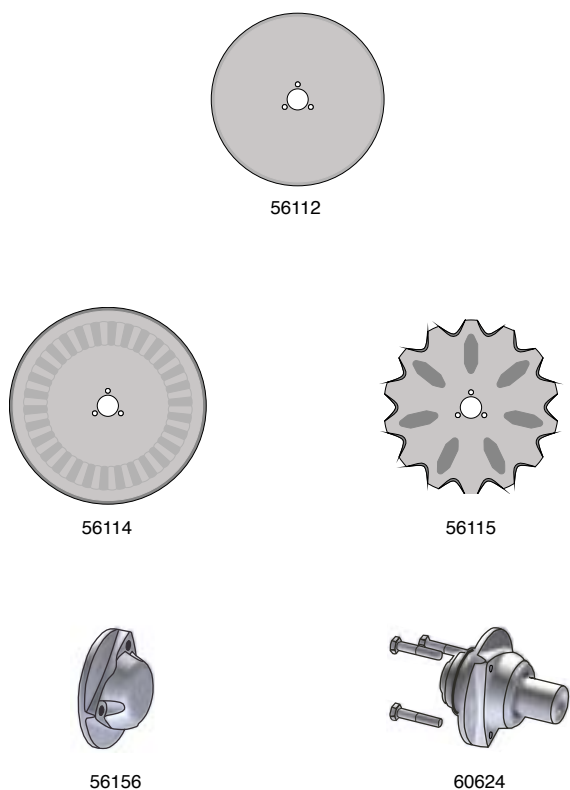

Rulleskær og tilbehør

Artikel nr.	Betegnelse
56112	Rulleskær 18" H&V
56114	Rulleskær, rillet 20" H&V
56115	Rulleskær, takket 18" H&V
56156	Universaldæksel for nav H&V
60624	Rulleskærnav Ø30 mm H&V