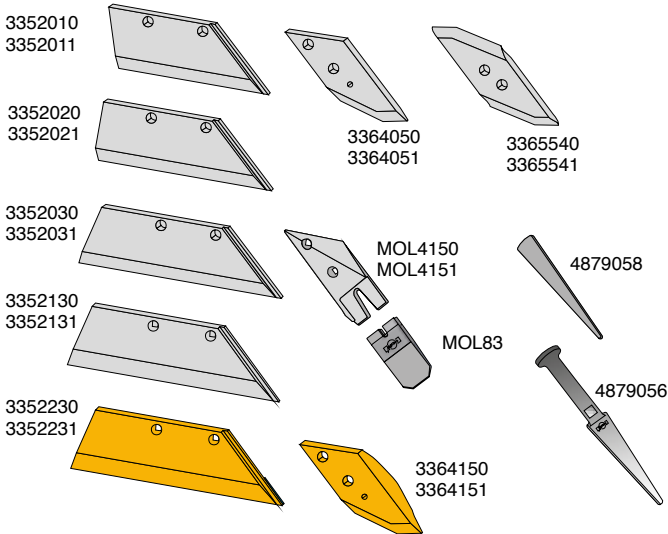

Skær og spidser

Artikel nr.	Betegnelse	BK.nr.
3365540	EUROSPIDS vendbar H	BK032
3365541	EUROSPIDS vendbar V	BK032
3364050	EUROSPIDS H	BK036
3364051	EUROSPIDS V	BK036
3364150	EUROCARBID M5 spids H	BK036
3364151	EUROCARBID M5 spids V	BK036
3352010	EUROSKÆR M5 14" H	BK036
3352011	EUROSKÆR M5 14" V	BK036
3352020	EUROSKÆR M5 16" H	BK036
3352021	EUROSKÆR M5 16" V	BK036
3352030	EUROSKÆR M5 18" H	BK036
3352031	EUROSKÆR M5 18" V	BK036
3352130	EUROSKÆR M5 18" H (11mm)	BK036
3352131	EUROSKÆR M5 18" V (11mm)	BK036
3352230	EUROCARBID M5/M7 skær 18" H	BK036
3352231	EUROCARBID M5/M7 skær 18" V	BK036
MOL4150	M7 holder H	BK036
MOL4151	M7 holder V	BK036
MOL83	M7 spids	
4879058	Kile til M7	
4879056	Kile med håndtag M7