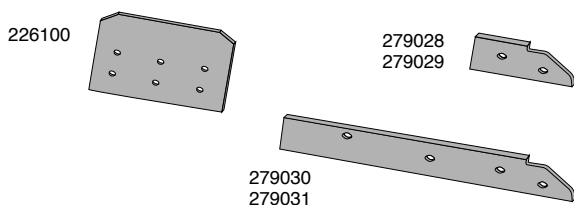

622128
622129

622174
622175

MOL180C
MOL181C

270MOL
271MOL

622142
622143

Artikel nr.	Betegnelse	BK.nr.
622180	EUROSPIDS vendbar H	BK095
622181	EUROSPIDS vendbar V	BK095
MOL180C	EUROCARBID M3 spids H	BK095
MOL181C	EUROCARBID M3 spids H	BK095
622128	EUROSPIDS Z-profil H	BK095
622129	EUROSPIDS Z-profil V	BK095
622174	EUROSPIDS Z-profil forstærk. H	BK095
622175	EUROSPIDS Z-profil forstærk. V	BK095
622140	EUROSKÆR t/vendbar spids 14" H	BK112
622141	EUROSKÆR t/vendbar spids 14" V	BK112
622142	EUROSKÆR t/vendbar spids 16" H	BK112
622143	EUROSKÆR t/vendbar spids 16" V	BK112
270MOL	Landsidekniv H	
271MOL	Landsidekniv V	

Landsider og tilbehør

226100

279028
279029

279030
279031

Artikel nr.	Betegnelse	BK.nr.
279028	Landside, kort H	BK069
279029	Landside, kort V	BK069
279030	Landside, lang H	BK057
279031	Landside, lang V	BK057
226100	Styreplade H&V	