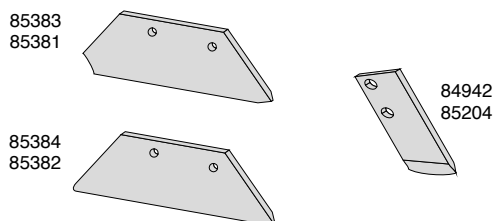

Skær og spidser

Artikel nr.	Betegnelse	BK.nr.
85383	Skærplade 16" H	BK052
85381	Skærplade 16" V	BK052
85384	Skærplade 18" H	BK052
85382	Skærplade 18" V	BK052
84942	EUROSPIDS H	BK031
85204	EUROSPIDS V	BK031