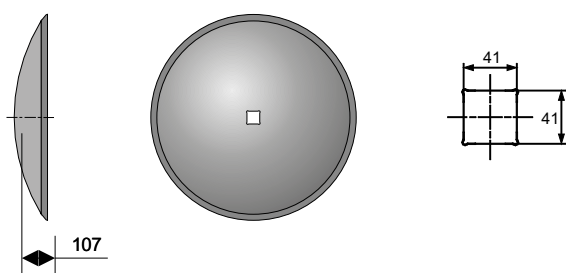

MDU4-660-8 DISC, plane Ø 660x8 mm
passer til:
Dalbo 72387 (41x41)
Rabe 64423202 (30x30)
Kverneland KK121220R (40x40)