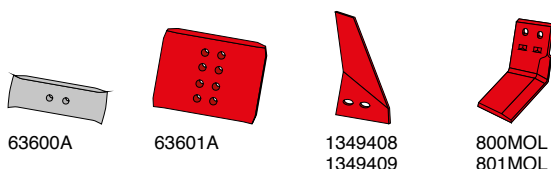

Redskaber til montering på landsiden

Artikel nr.	Betegnelse	BK.nr.
63600A	Landsideslidplade, vb.H&V	BK094
63601A	Landsideslidplade, vb. H&V	BK094
1349408	Furekniv H	BK052
1349409	Furekniv V	BK052
800MOL	Undergrundsløsner H	BK096
801MOL	Undergrundsløsner V	BK096