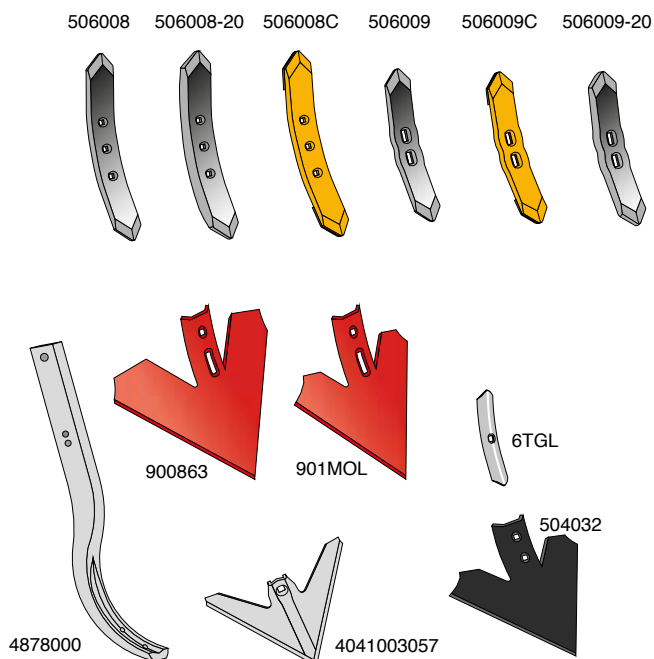

Standard grubber og harver

Skær, spidser og tilbehør

Artikel nr.	Betegnelse	BK.nr.
506008	EUROSPIDS vendbar, 16 x 60 x 495mm	BK046
506008-20	EUROSPIDS vendbar, 20 x 60 x 495mm	BK046
506008C	EUROCARBID spids vendbar, 16 x 60 x 495mm	BK046
506009	EUROSPIDS vendbar, 15 x 55 x 410mm	BK046
506009C	EUROCARBID spids vendbar, 15 x 55 x 410mm	BK046
506009-20	EUROSPIDS vendbar, 20 x 60 x 410mm	BK046
900863	Gåsefodsskær, skærbredde 460mm	BK047
901MOL	Gåsefodsskær, skærbredde 310mm	BK047
6TGL	Spids vendbar, 6 x 40 x 210mm EUROSPIDS vendbar	BK160
4041003057	Gåsefodsskær, skærbredde 252mm	
4878000	Universal ås	
504032	Gåsefodsskær 205 x 197 x 6mm	