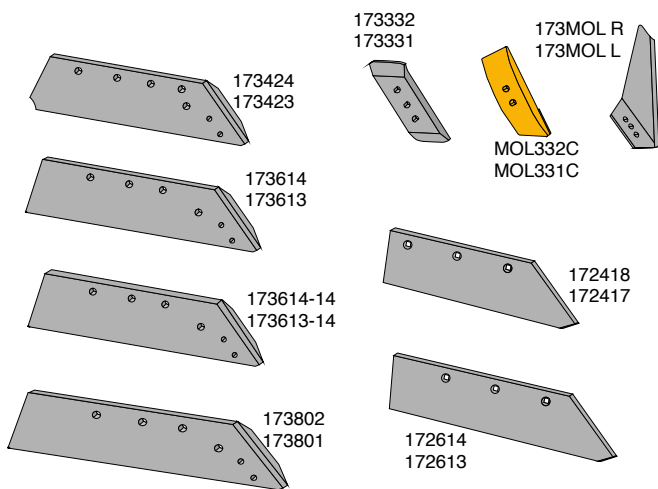

Artikel nr.	Betegnelse	BK.nr.
173424	EUROSKÆR 14" H	BK114
173423	EUROSKÆR 14" V	BK114
173614	EUROSKÆR 16" H	BK113
173613	EUROSKÆR 16" V	BK113
173614-14	EUROSKÆR 16" H 14mm	
173613-14	EUROSKÆR 16" V 14mm	
173802	EUROSKÆR 18" H	BK113
173801	EUROSKÆR 18" V	BK113
173332	EUROSPIDS H	BK095
173331	EUROSPIDS V	BK095
173MOL R	Landsidekniv H (173324)	BK096
173MOL L	Landsidekniv V (173323)	BK096
MOL332C	EUROCARBID M3 spids H	BK095
MOL331C	EUROCARBID M3 spids V	BK095
172418	Skær 14" H	
172417	Skær 14" V	
172614	Skær 16" H	
172613	Skær 16" V