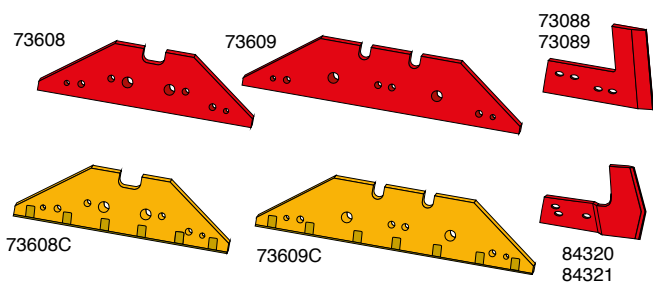

Landsider og landsidekniv

Artikel nr.	Betegnelse	BK.nr.
73608	Landside, kort H&V	BK111
73609	Landside, lang H&V	BK111
73088	Landsidekniv H	BK110
73089	Landsidekniv V	BK110
84320	Landsidekniv H	BK110
84321	Landsidekniv V	BK110
73608C	Landside, kort H&V	BK111
73609C	Landside, lang H&V	BK111