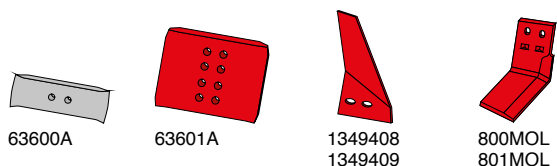

Redskaber til montering på landsiden

Artikel nr.	Betegnelse	BK.nr.
63600A	Landsideslidplade, vb. H&V	BK094
63601A	Landsideslidplade, vb. H&V	BK094
1349408	Furekniv H	BK052
1349409	Furekniv V	BK052
800MOL	Undergrundsløsner H	BK096
801MOL	Undergrundsløsner V	BK096

Ved du at...
Mølbro's landsider 73608 og 73609 er længere og højere end de originale? Det giver ploven øget stabilitet.